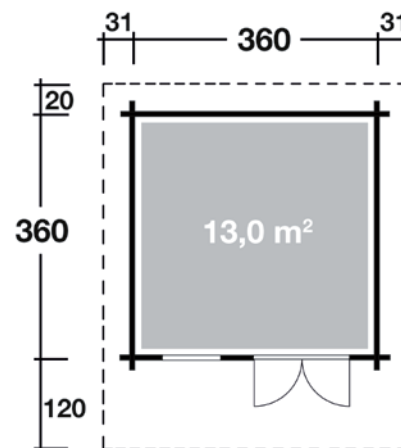

Mehr Produkte finden Sie
in unserem Katalog!

Art. 240 227

Lisa 44-B

44 mm / 360x360 cm / 13,0 m²

DIMENSIONEN

	Bohlenstärke	44 mm
	Innenmaß	351x351 cm
	Sockelmaß	360x360 cm
	Gesamtmaß	410x500 cm
	Grundfläche	13,0 m ²
	Rauminhalt	28,5 m ³
	Firsthöhe	257 cm
	Seitenwandhöhe	209 cm
	Dachüberstand	vorne 120 cm seitlich 31 cm hinten 20 cm

DACH

	Dachneigung	16°
	Dachfläche	22,2 m ²

TÜR/ FENSTER

	Doppeltür	139,4x187,5 cm
	Einzelfenster (1 Stück, Dreh-/Kipp)	78,2x89 cm

VERPACKUNG

	Paketabmessung	630x118x58 cm
	Paketgewicht	1.145 kg

**5 JAHRE
GARANTIE**

Lisa 44-C

Grundriss

Weitere Informationen finden Sie unter: www.finnhaus.de oder im aktuellen Katalog.
Technische Änderungen, Druckfehler und Irrtümer vorbehalten.