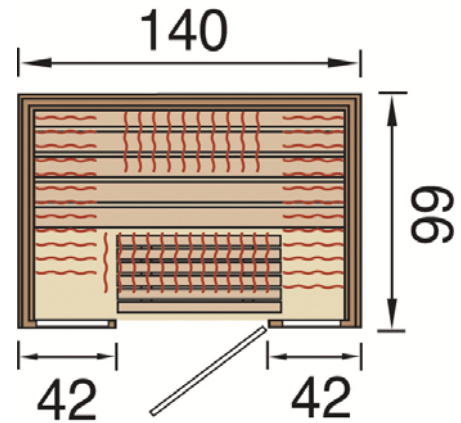

# Infrarot – Wärmekabine STYLE FS

Art.-Nr.: 556.1310.00.00

Maße in cm

Außenmaß [cm]	Innenmaß [cm]	Kabinenhöhe [cm]	Erforderliche Raumhöhe [cm]	Grundfläche innen [m²]	Rauminhalt innen [m³]	Gewicht [kg]
140 x 99	128 x 87	190	210	1,11	2,02	252

### Allgemeines

- Infrarotkabine in Element-Bauweise mit weka Therm - Flächenstrahlern
- inkl. Montagematerial und übersichtlicher Montageanleitung

### Inneneinrichtung

- 1 Sitzbank ( 55 cm tief ), Bodenrost und Rückenlehnen aus hochwertigem Spezialholz: mit geringer Wärmeleitfähigkeit

### Verpackung

- Verpackungsmaße L/B/H: Paket 1: 193/105/71 cm  
Paket 2: 34/34/20 cm

ZUVERLÄSSIGE QUALITÄT  
Made in Germany