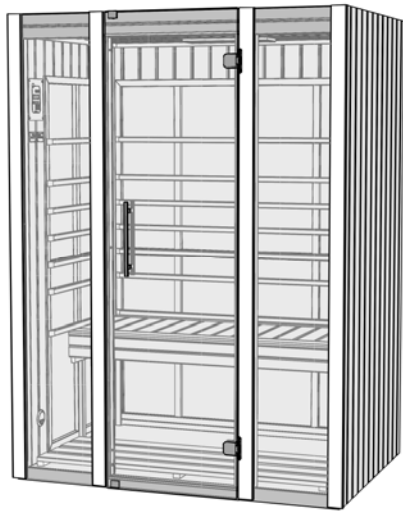

# Infrarot – Wärmekabine STYLE FS

Art.-Nr.: 556.1310.00.00

Maße in cm

Außenmaß [cm]	Innenmaß [cm]	Kabinenhöhe [cm]	Erforderliche Raumhöhe [cm]	Grundfläche innen [m²]	Rauminhalt innen [m³]	Gewicht [kg]
140 x 99	128 x 87	190	210	1,11	2,02	252

### Allgemeines

- Infrarotkabine in Element-Bauweise mit weka Therm - Flächenstrahlern
- inkl. Montagematerial und übersichtlicher Montageanleitung

### Inneneinrichtung

- 1 Sitzbank ( 55 cm tief ), Bodenrost und Rückenlehnen aus hochwertigem Spezialholz: mit geringer Wärmeleitfähigkeit