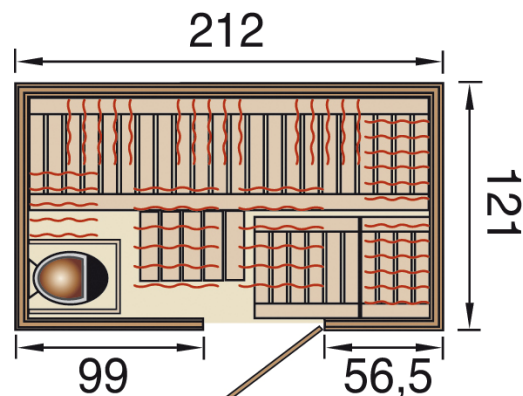

Infrarot – Sauna - Kombikabine CLASSIC KOMBI

Art.-Nr.: 547.2012.13.00

Maße in cm

Außenmaß	Innenmaß	Erforderlicher Montageraum	Grundfläche innen	Rauminhalt innen	Gewicht
B x T x H [cm]	B x T x H [cm]	B x T x H [cm]	[m ²]	[m ³]	[kg]
212 x 121 x 199	198 x 107 x 186,5	290 x 200 x 220	2,12	3,9	ca. 386

Allgemeines

- Infrarot - Sauna - Kombikabine in Element-Bauweise inkl. multifunktionaler Steuerung mit Digitalanzeige
- Wandelemente und Boden mit WEKA-Therm-Flächenstrahlern
- Die Kabine ist nicht gleichzeitig als Sauna und Infrarot-Wärmekabine zu nutzen
- inkl. Montagematerial und übersichtlicher Montageanleitung