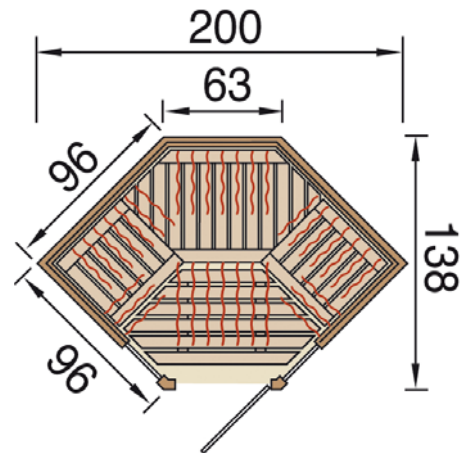

Infrarot – Wärmekabine STYLE ECK

Art.-Nr.: 557.1913.00.00

Maße in cm

Außenmaß [cm]	Erforderliche Raumhöhe [cm]	Grundfläche [m ²]	Rauminhalt [m ³]	Gewicht [kg]
B200 x T138 x H190	210	1,79	3,4	302

Allgemeines

- Infrarotkabine in Element-Bauweise inkl. multifunktionaler Steuerung mit Digitalanzeige
- Bodenelement mit Flächenstrahler
- inkl. Montagematerial und übersichtlicher Montageanleitung

Strahlertechnik

Verpackung

- Verpackungsmaße L/B/H: Paket 1: 180/120/70 cm
Paket 2: 34/34/20 cm