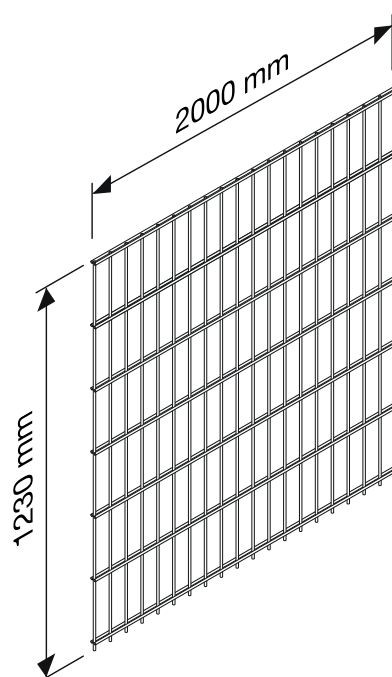

# 10m Zaunset-Doppelstabmatten

5 x Matten 6/5/6 Drahtstärke, 2000mm Länge u.  
6 x Pfosten 1700x40x40mm in RAL 7016 - anthrazit, Höhe 1230mm

Art-Nr.: 25535772

6x Pfosten,  
inkl. Montagezubehör

5x Doppelstab-Zaunmatten