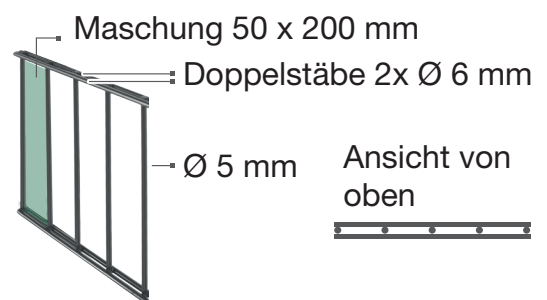

# 10m Zaunset-Doppelstabmatten

5 x Matten 6/5/6 Drahtstärke, 2000mm Länge u.  
6 x Pfosten 1700x40x40mm in RAL 7016 - anthrazit, Höhe 1230mm

Art-Nr.: 25535772

6x Pfosten,  
inkl. Montagezubehör

5x Doppelstab-Zaunmatten