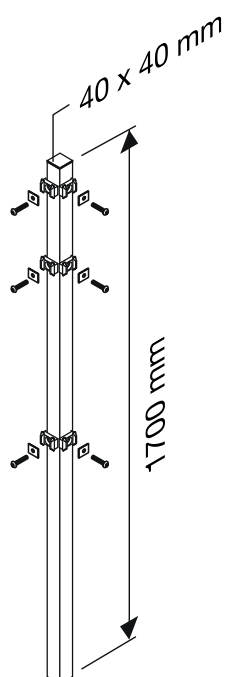

# 10m Zaunset-Doppelstabmatten

5 x Matten 6/5/6 Drahtstärke, 2000mm Länge u.  
6 x Pfosten 1700x40x40mm in RAL 7016 - anthrazit, Höhe 1230mm

Art-Nr.: 25535772

6x Pfosten,  
inkl. Montagezubehör

5x Doppelstab-Zaunmatten

Material:  
Stahl feuerverzinkt und  
pulverbeschichtet