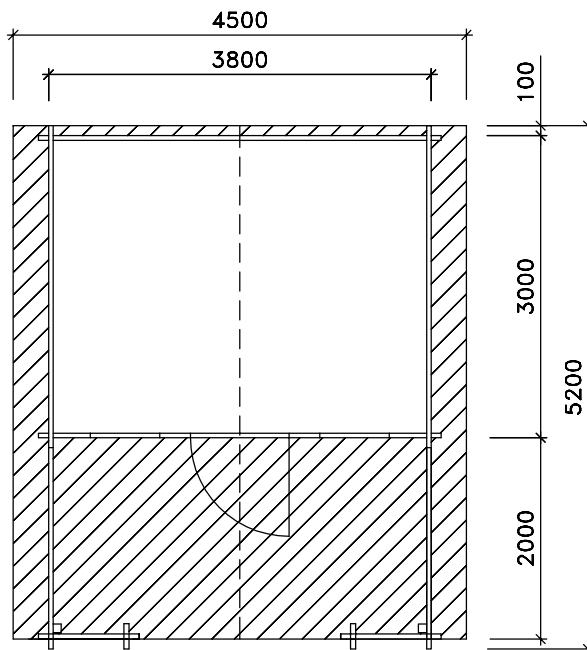

Schnitt A-A

Ansichten

Grundriß

Technische Änderungen vorbehalten!

© Copyright HRB 3662

Stand: 747

	Datum	Unterschrift	Zeichnungsnummer	
Gezeichnet	23.11.2007	Ely	AS138.3830.44.00	
Geändert				
Datei:	Benennung: Ansichten, Schnitt A-A, Grundriß Blockbohlenhaus Art.-Nr.: 138.3830.44.00			Blatt-Nr.: