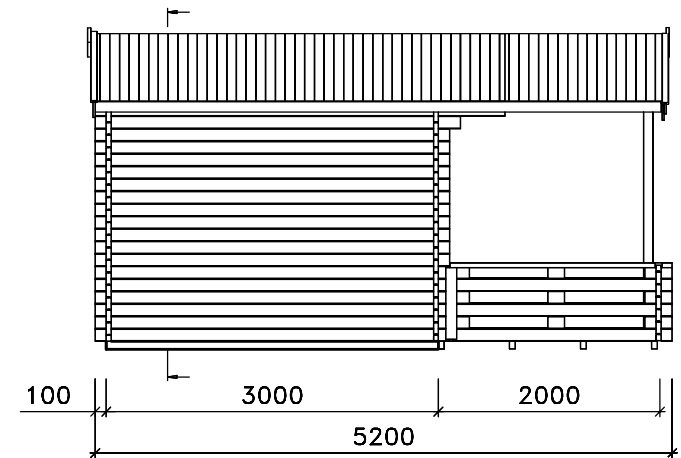

Schnitt A-A

Ansichten

Grundriß

Technische Änderungen vorbehalten!

© Copyright HRB 3662

Stand: 747

	Datum	Unterschrift	Zeichnungsnummer	
Gezeichnet	23.11.2007	Ely	AS138.3830.44.00	
Geändert				
Datei:	Benennung: Ansichten, Schnitt A-A, Grundriß Blockbohlenhaus Art.-Nr.: 138.3830.44.00			Blatt-Nr.: