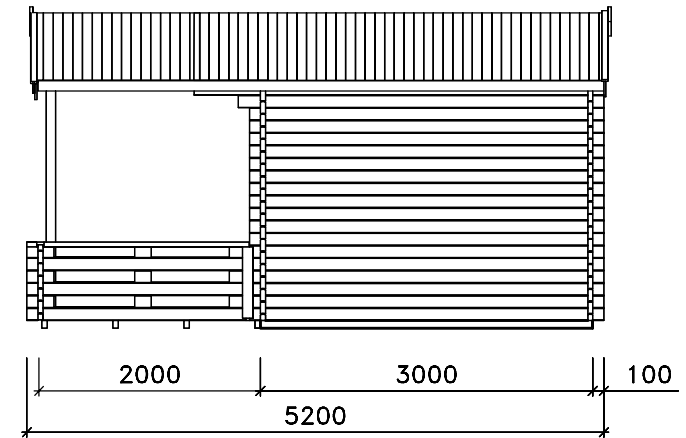

Schnitt A-A

Ansichten

Grundriß

Technische Änderungen vorbehalten!

© Copyright HRB 3662

Stand: 747

	Datum	Unterschrift	Zeichnungsnummer	
Gezeichnet	23.11.2007	Ely	AS138.3830.44.00	
Geändert				
Datei:	Benennung: Ansichten, Schnitt A-A, Grundriß Blockbohlenhaus Art.-Nr.: 138.3830.44.00			Blatt-Nr.: