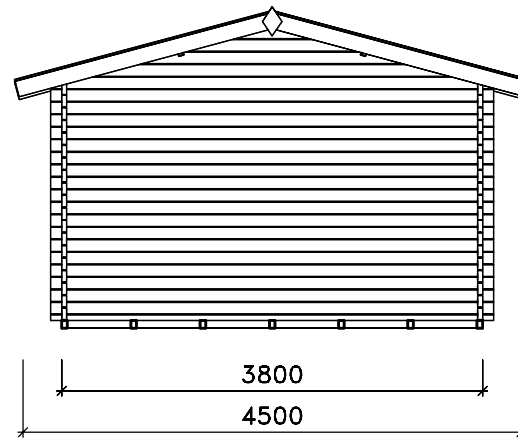

Schnitt A-A

Ansichten

Grundriß

Technische Änderungen vorbehalten!

© Copyright HRB 3662

Stand: 747

	Datum	Unterschrift	Zeichnungsnummer	
Gezeichnet	23.11.2007	Ely	AS138.3830.44.00	
Geändert				
Datei:	Benennung: Ansichten, Schnitt A-A, Grundriß Blockbohlenhaus Art.-Nr.: 138.3830.44.00			Blatt-Nr.: