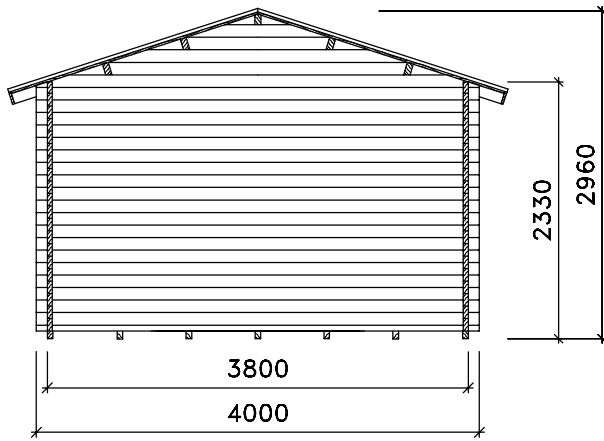

Schnitt A-A

Ansichten

Grundriß

Technische Änderungen vorbehalten!

© Copyright HRB 3662

Stand: 747

	Datum	Unterschrift	Zeichnungsnummer	
Gezeichnet	23.11.2007	Ely	AS138.3830.44.00	
Geändert				
Datei:	Benennung: Ansichten, Schnitt A-A, Grundriß Blockbohlenhaus Art.-Nr.: 138.3830.44.00			Blatt-Nr.: