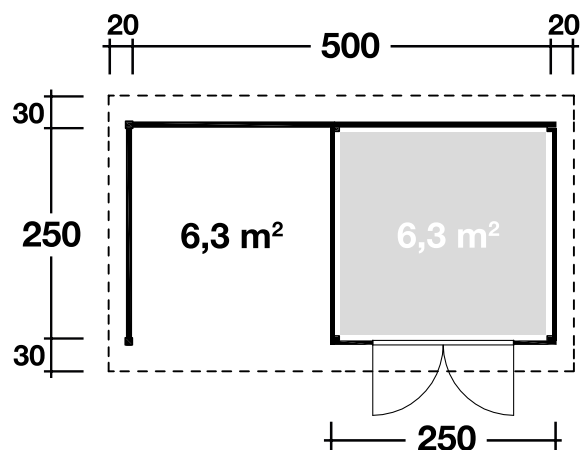

Weitere Informationen finden Sie unter: www.finnhaus.de oder im aktuellen Katalog.
Technische Änderungen, Druckfehler und Irrtümer vorbehalten.