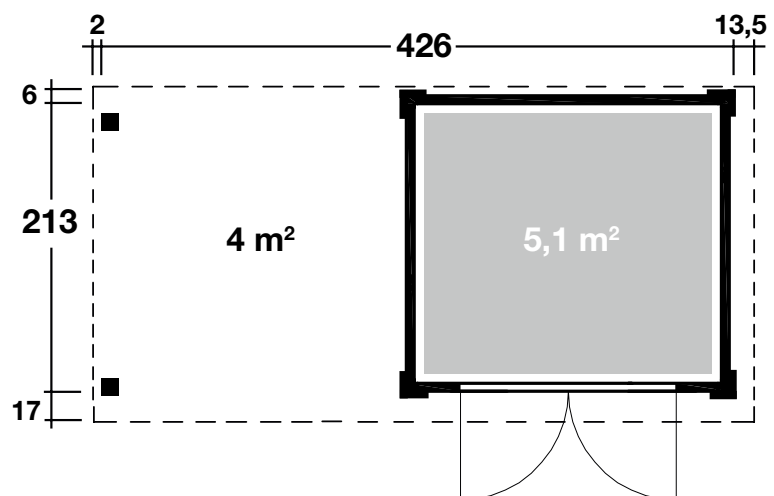

*Fundamenthölzer sind im Fußboden-Set enthalten. Fundamenthölzer sind für die Langlebigkeit der Häuser empfehlenswert.

Weitere Informationen finden Sie unter: www.finnhaus.de oder im aktuellen Katalog.
Technische Änderungen, Druckfehler und Irrtümer vorbehalten.