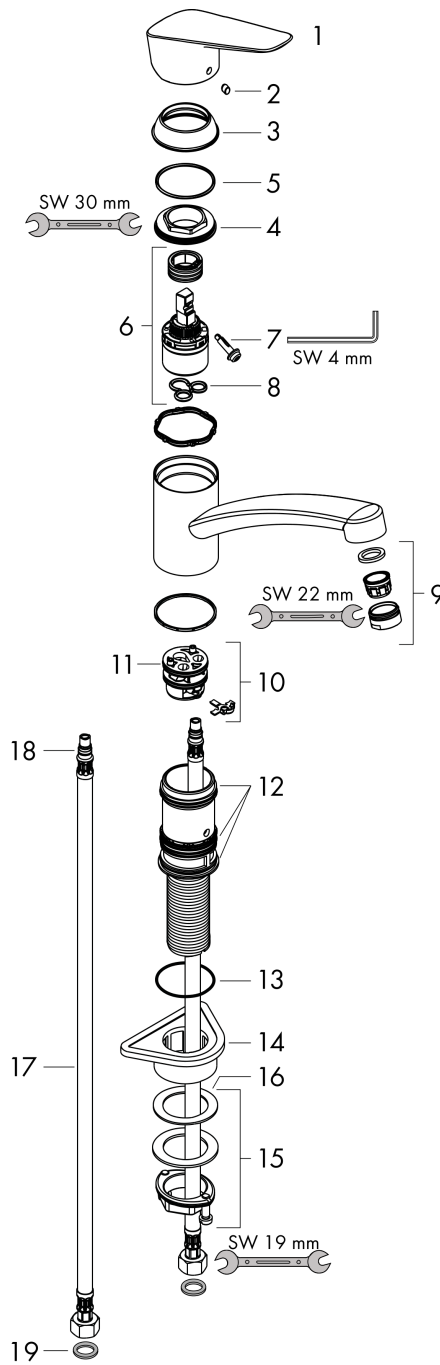

Logis

Einhebel-Küchenmischer 120

Oberflächen: **chrom** Artikelnummer: **71830000**

Beschreibung

Merkmale

- ComfortZone 120
- Schwenkbereich 360°
- Normalstrahl
- Anschlussgröße: DN15
- Durchflussmenge 12 l/min
- Keramikmischsystem
- Anschlussart: G 3/8 Anschlusschläuche
- für Durchlauferhitzer geeignet
- P-IX 28592/IA
- ETA VA 1.42/19796
- ACS 12 ACC LY 352, valide jusqu'au 20.06.2017
- Kiwa K6161_Mechanical Mixers EN817
- SINTEF 1744

Technologie

Produktabbildung

Maßzeichnung

Logis

Einhebel-Küchenmischer 120

Oberflächen: **chrom** Artikelnummer: **71830000**

Durchflussdiagramm

Logis

Einhebel-Küchenmischer 120

Oberflächen: chrom Artikelnummer: 71830000

Explosionszeichnung

Baujahr: >02/15

Logis
Einhebel-Küchenmischer 120

 Oberflächen: **chrom** Artikelnummer: **71830000**

Ersatzteilliste

Baujahr: >02/15

Pos.	Beschreibung	Artikelnummer	PG	VE
1	Griff	92465000	11	1
2	Griffstopfen	96338000	1	1
3	Kappe	97995000	6	1
4	Mutter	97996000	8	1
5	O-Ring 41x2	98212000	1	1
6	Kartusche kpl.	92730000	11	1
7	Sicherungsschraube	95140000	2	1
8	Dichtung	95008000	3	1
9	Luftsprudler M24x1 (15 l/min)	13913000	0	1
10	Adapter für Kartusche	98750000	4	1
11	O-Ring 30x2	98186000	1	1
12	Dichtungsset	98702000	3	1
13	O-Ring 36x2,5	98190000	1	1
14	Befestigungsteil	97523000	2	1
15	Schaftbefestigung kpl. (Ø 34)	95049000	5	1
16	Gleitring	97548000	1	1
17	Anschlussschlauch 600 mm M8x0,75 G3/8	96556000	7	1
18	O-Ring 7x1,5	98422000	1	1
19	Dichtungsset	95581000	2	1