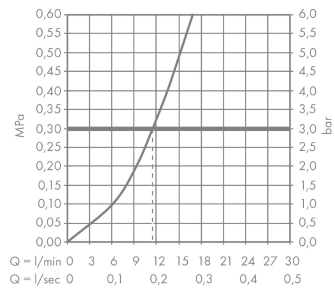

Technologie

Produktabbildung

Maßzeichnung

Logis

Einhebel-Küchenmischer 120

Oberflächen: **chrom** Artikelnummer: **71830000**

Durchflussdiagramm

Logis