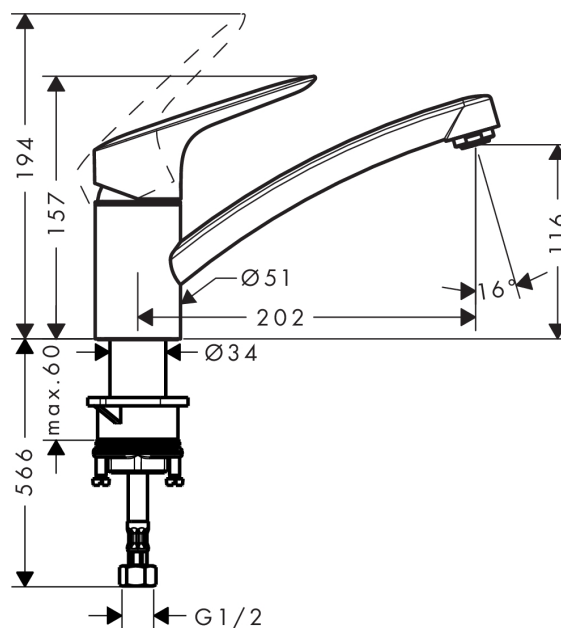

Logis

Einhebel-Küchenmischer 120

Oberflächen: **chrom** Artikelnummer: **71830000**

Beschreibung

Merkmale

- ComfortZone 120
- Schwenkbereich 360°
- Normalstrahl
- Anschlussgröße: DN15
- Durchflussmenge 12 l/min
- Keramikmischsystem
- Anschlussart: G 3/8 Anschlusschläuche
- für Durchlauferhitzer geeignet
- P-IX 28592/IA
- ETA VA 1.42/19796
- ACS 12 ACC LY 352, valide jusqu'au 20.06.2017
- Kiwa K6161_Mechanical Mixers EN817
- SINTEF 1744

Technologie

Produktabbildung

Maßzeichnung

Logis

Einhebel-Küchenmischer 120

Oberflächen: **chrom** Artikelnummer: **71830000**

Durchflussdiagramm

Logis

Einhebel-Küchenmischer 120

Oberflächen: chrom Artikelnummer: 71830000

Explosionszeichnung

Baujahr: >02/15

Logis
Einhebel-Küchenmischer 120

 Oberflächen: **chrom** Artikelnummer: **71830000**

Ersatzteilliste

Baujahr: >02/15

Pos.	Beschreibung	Artikelnummer	PG	VE
1	Griff	92465000	11	1
2	Griffstopfen	96338000	1	1
3	Kappe	97995000	6	1
4	Mutter	97996000	8	1
5	O-Ring 41x2	98212000	1	1
6	Kartusche kpl.	92730000	11	1
7	Sicherungsschraube	95140000	2	1
8	Dichtung	95008000	3	1
9	Luftsprudler M24x1 (15 l/min)	13913000	0	1
10	Adapter für Kartusche	98750000	4	1
11	O-Ring 30x2	98186000	1	1
12	Dichtungsset	98702000	3	1
13	O-Ring 36x2,5	98190000	1	1
14	Befestigungsteil	97523000	2	1
15	Schaftbefestigung kpl. (Ø 34)	95049000	5	1
16	Gleitring	97548000	1	1
17	Anschlussschlauch 600 mm M8x0,75 G3/8	96556000	7	1
18	O-Ring 7x1,5	98422000	1	1
19	Dichtungsset	95581000	2	1