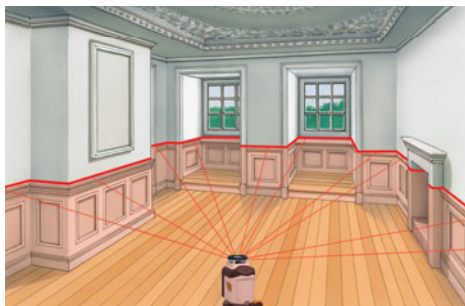

SmartLine-Laser 360°

Automatischer Laser mit horizontalem 360°-Laserkreis, vertikaler Linie und Neigungsfunktion.

Rev. 0613

- **Automatic Level:** Automatische Ausrichtung durch magnetisch gedämpftes Pendelsystem.
- Die **horizontale Laserlinie** erzeugt eine geschlossene 360° Laserlinie, die **vertikale Laserlinie** ist rechtwinklig dazu ausgerichtet. Ideal für nahezu alle Ausrichtarbeiten.
- **RX-Ready:** Der integrierte Handempfänger-Modus ermöglicht das Erkennen der Laserlinien bis 30 m Reichweite mit dem optionalen Laserempfänger RangeXtender 30 – ideal für alle Innen- und Außenanwendungen.
- **Einzeln schaltbare** Laserlinien.
- **Out-Off-Level:** Durch optische Signale wird angezeigt, wenn sich das Gerät außerhalb des Nivellierbereichs befindet.
- **Zusätzliche Neigungsfunktion** zum Ausrichten von Schrägen.
- **Transport Lock:** Eine Pendelarretierung schützt das Gerät beim Transport.
- **Multifunktionale Stativ- / Wandhalterung:** höhenverstellbar mit 1/4" oder 5/8" Stativgewinde; Spezialstifte und Magnete für verschiedene Untergründe und Materialien.
- **Einfache einheitliche Bedienung.**

Multifunktionale Stativ- / Wandhalterung

Optional: Laserempfänger RX 30

SmartLine-Laser 360°

inklusive Transporttasche
+ Stativ- / Wandhalterung
+ Batterien

Verpackungsgröße (B x H x T)
190 x 315 x 170 mm