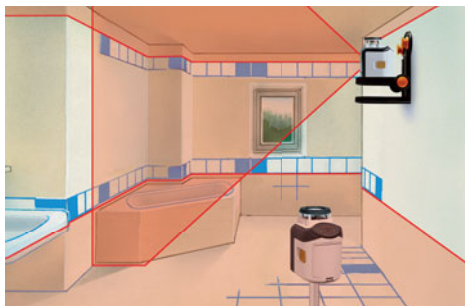

SmartLine-Laser 360°

Automatischer Laser mit horizontalem 360°-Laserkreis, vertikaler Linie und Neigungsfunktion.

Rev. 0613

- **Automatic Level:** Automatische Ausrichtung durch magnetisch gedämpftes Pendelsystem.
- Die **horizontale Laserlinie** erzeugt eine geschlossene 360° Laserlinie, die **vertikale Laserlinie** ist rechtwinklig dazu ausgerichtet. Ideal für nahezu alle Ausrichtarbeiten.
- **RX-Ready:** Der integrierte Handempfänger-Modus ermöglicht das Erkennen der Laserlinien bis 30 m Reichweite mit dem optionalen Laserempfänger RangeXtender 30 – ideal für alle Innen- und Außenanwendungen.
- **Einzeln schaltbare** Laserlinien.
- **Out-Off-Level:** Durch optische Signale wird angezeigt, wenn sich das Gerät außerhalb des Nivellierbereichs befindet.
- **Zusätzliche Neigungsfunktion** zum Ausrichten von Schrägen.
- **Transport Lock:** Eine Pendelarretierung schützt das Gerät beim Transport.
- **Multifunktionale Stativ- / Wandhalterung:** höhenverstellbar mit 1/4" oder 5/8" Stativgewinde; Spezialstifte und Magnete für verschiedene Untergründe und Materialien.
- **Einfache einheitliche Bedienung.**

Multifunktionale Stativ- / Wandhalterung

Optional: Laserempfänger RX 30

SmartLine-Laser 360°

inklusive Transporttasche
+ Stativ- / Wandhalterung
+ Batterien

Verpackungsgröße (B x H x T)
190 x 315 x 170 mm