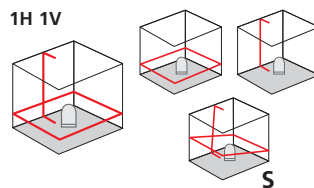

SmartLine-Laser 360°

Automatischer Laser mit horizontalem 360°-Laserkreis, vertikaler Linie und Neigungsfunktion.

Rev. 0613

- **Automatic Level:** Automatische Ausrichtung durch magnetisch gedämpftes Pendelsystem.
- Die **horizontale Laserlinie** erzeugt eine geschlossene 360° Laserlinie, die **vertikale Laserlinie** ist rechtwinklig dazu ausgerichtet. Ideal für nahezu alle Ausrichtarbeiten.
- **RX-Ready:** Der integrierte Handempfänger-Modus ermöglicht das Erkennen der Laserlinien bis 30 m Reichweite mit dem optionalen Laserempfänger RangeXtender 30 – ideal für alle Innen- und Außenanwendungen.
- **Einzeln schaltbare** Laserlinien.
- **Out-Off-Level:** Durch optische Signale wird angezeigt, wenn sich das Gerät außerhalb des Nivellierbereichs befindet.
- **Zusätzliche Neigungsfunktion** zum Ausrichten von Schrägen.
- **Transport Lock:** Eine Pendelarretierung schützt das Gerät beim Transport.
- **Multifunktionale Stativ- / Wandhalterung:** höhenverstellbar mit 1/4" oder 5/8" Stativgewinde; Spezialstifte und Magnete für verschiedene Untergründe und Materialien.
- **Einfache einheitliche Bedienung.**

TECHNISCHE DATEN

GENAUIGKEIT ± 0,4 mm / m
SELBSTNIVELLIERBEREICH ± 5°
NIVELLIERUNG automatisch
ARBEITSBEREICH (von Raumhelligkeit abhängig) 20 m
ARBEITSBEREICH mit Handempfänger (von technisch bedingtem Helligkeitsunterschied abhängig) 10 - 30 m
LASERWELLENLÄNGE 635 nm
LASERKLASSE 2 / < 1 mW
STROMVERSORGUNG 4 x 1,5V Alkalibatterien (Typ AA, LR6)
BETRIEBSDAUER ca. 35 Stunden
BETRIEBSTEMPERATUR 0°C ... +40°C
LAGERTEMPERATUR -10°C ... +70°C
ABMESSUNGEN (B x H x T) 140 x 170 x 125 mm (inkl. Wandhalterung)
GEWICHT (inkl. Batterien und Wandhalterung) 845 g

Multifunktionale Stativ- / Wandhalterung

Optional: Laserempfänger RX 30

SmartLine-Laser 360°

inklusive Transporttasche
+ Stativ- / Wandhalterung
+ Batterien

Verpackungsgröße (B x H x T)
190 x 315 x 170 mm