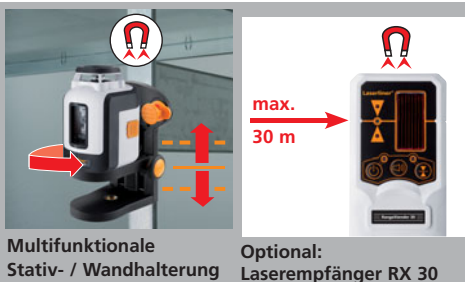

SmartLine-Laser 360°

Automatischer Laser mit horizontalem 360°-Laserkreis, vertikaler Linie und Neigungsfunktion.

Rev. 0613

- **Automatic Level:** Automatische Ausrichtung durch magnetisch gedämpftes Pendelsystem.
- Die **horizontale Laserlinie** erzeugt eine geschlossene 360° Laserlinie, die **vertikale Laserlinie** ist rechtwinklig dazu ausgerichtet. Ideal für nahezu alle Ausrichtarbeiten.
- **RX-Ready:** Der integrierte Handempfänger-Modus ermöglicht das Erkennen der Laserlinien bis 30 m Reichweite mit dem optionalen Laserempfänger RangeXtender 30 – ideal für alle Innen- und Außenanwendungen.
- **Einzeln schaltbare** Laserlinien.
- **Out-Off-Level:** Durch optische Signale wird angezeigt, wenn sich das Gerät außerhalb des Nivellierbereichs befindet.
- **Zusätzliche Neigungsfunktion** zum Ausrichten von Schrägen.
- **Transport Lock:** Eine Pendelarretierung schützt das Gerät beim Transport.
- **Multifunktionale Stativ- / Wandhalterung:** höhenverstellbar mit 1/4" oder 5/8" Stativgewinde; Spezialstifte und Magnete für verschiedene Untergründe und Materialien.
- **Einfache einheitliche Bedienung.**

TECHNISCHE DATEN

GENAUIGKEIT ± 0,4 mm / m
SELBSTNIVELLIERBEREICH ± 5°
NIVELLIERUNG automatisch
ARBEITSBEREICH (von Raumhelligkeit abhängig) 20 m
ARBEITSBEREICH mit Handempfänger (von technisch bedingtem Helligkeitsunterschied abhängig) 10 - 30 m
LASERWELLENLÄNGE 635 nm
LASERKLASSE 2 / < 1 mW
STROMVERSORGUNG 4 x 1,5V Alkalibatterien (Typ AA, LR6)
BETRIEBSDAUER ca. 35 Stunden
BETRIEBSTEMPERATUR 0°C ... +40°C
LAGERTEMPERATUR -10°C ... +70°C
ABMESSUNGEN (B x H x T) 140 x 170 x 125 mm (inkl. Wandhalterung)
GEWICHT (inkl. Batterien und Wandhalterung) 845 g

Multifunktionale Stativ- / Wandhalterung

Optional: Laserempfänger RX 30

SmartLine-Laser 360°

inklusive Transporttasche
+ Stativ- / Wandhalterung
+ Batterien

Verpackungsgröße (B x H x T)
190 x 315 x 170 mm