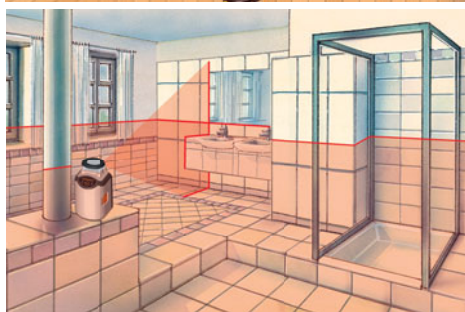

SmartLine-Laser 360°

Automatischer Laser mit horizontalem 360°-Laserkreis, vertikaler Linie und Neigungsfunktion.

Rev. 0613

- **Automatic Level:** Automatische Ausrichtung durch magnetisch gedämpftes Pendelsystem.
- Die **horizontale Laserlinie** erzeugt eine geschlossene 360° Laserlinie, die **vertikale Laserlinie** ist rechtwinklig dazu ausgerichtet. Ideal für nahezu alle Ausrichtarbeiten.
- **RX-Ready:** Der integrierte Handempfänger-Modus ermöglicht das Erkennen der Laserlinien bis 30 m Reichweite mit dem optionalen Laserempfänger RangeXtender 30 – ideal für alle Innen- und Außenanwendungen.
- **Einzeln schaltbare** Laserlinien.
- **Out-Off-Level:** Durch optische Signale wird angezeigt, wenn sich das Gerät außerhalb des Nivellierbereichs befindet.
- **Zusätzliche Neigungsfunktion** zum Ausrichten von Schrägen.
- **Transport Lock:** Eine Pendelarretierung schützt das Gerät beim Transport.
- **Multifunktionale Stativ- / Wandhalterung:** höhenverstellbar mit 1/4" oder 5/8" Stativgewinde; Spezialstifte und Magnete für verschiedene Untergründe und Materialien.
- **Einfache einheitliche Bedienung.**

Multifunktionale Stativ- / Wandhalterung

Optional: Laserempfänger RX 30

SmartLine-Laser 360°

inklusive Transporttasche
+ Stativ- / Wandhalterung
+ Batterien

Verpackungsgröße (B x H x T)
190 x 315 x 170 mm