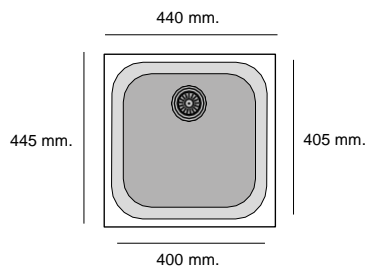

### Referencia

GANDÍA\_40. Ref. 163 Gloss / Ref. 193 Soft

Profundidad cubeta 200 mm.

### Dimensiones