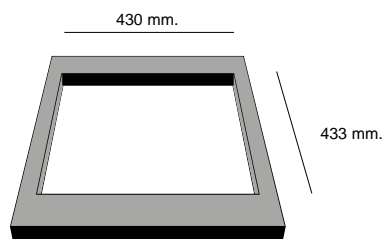

Sobre Encimera

Mueble 50 cm.

Características

Roc_Stone
Antibacteriano
Bajo Encimera
Sobre Encimera

Packet in box
540 x 500 x 240 - 10 kg

Roc-Stone

Fruto del esfuerzo en I+D+i, Poalgi ha desarrollado un composite a base de resinas y un alto porcentaje en cargas minerales de alta resistencia y gran durabilidad que nos permite diseñar nuestros fregaderos sin limitaciones técnicas y con un gran acabado superficial

Datos Técnicos	
Resistencia al impacto	12 kgf/m²
Resistencia a la compresión	1595 kgf/m²
Resistencia a la flexión	5110 MPA
Resistencia térmica	130 °C
Dureza barcol	45

Resistencia al marcado	
Con ácido clorhídrico	0,3
Con detergentes	Sin cambios
Con anticalcáreos	Sin cambios
Con amoniaco	Cambio moderado

Cada composición de la colección Gandia incluye plantilla de encastre, válvulas, sifón, sellante y hoja de montaje. Barra de anclaje bajo encimera incluida.