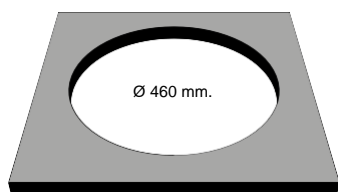

Sobre Encimera

Mueble 45 cm.

Características

Roc_Glas
Antibacteriano
Sobre Encimera

Packet in box
530 x 490 x 230 - 4 kg

Roc-Glas

Fruto del esfuerzo en I+D+i, Poalgi ha desarrollado un composite a base de resinas y un alto porcentaje en cargas minerales de alta resistencia y gran durabilidad que nos permite diseñar nuestros fregaderos sin limitaciones técnicas y con un gran acabado superficial.

Datos Técnicos	
Resistencia al impacto	12 kgf/m²
Resistencia a la compresión	1595 kgf/m²
Resistencia a la flexión	5110 MPA
Resistencia térmica	130 °C
Dureza barcol	45

Resistencia al marcado	
Con ácido clorhídrico	0,3
Con detergentes	Sin cambios
Con anticalcáreos	Sin cambios
Con amoniaco	Cambio moderado

Incluye válvulas y garras de anclaje. Los fregaderos de la colección BASIC se sirven todos con orificio para grifería (excepto ref. 152). En el caso de fregaderos con escurridor, es imprescindible indicar el lado hacia el que va el escurridor, de lo contrario se sirve sin orificio.