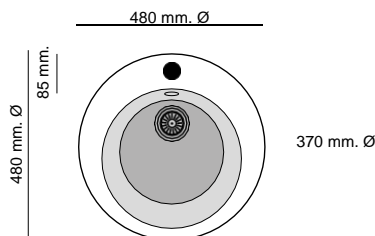

### Referencia

ZAFIRO Ref 104

Profundidad cubeta 170 mm

### Dimensiones