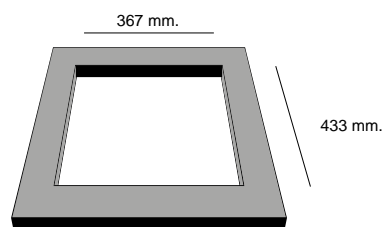

Sobre Encimera

Mueble 45 cm.

Características

Roc_Stone
Antibacteriano
Bajo Encimera
Sobre Encimera

Packet in box
540 x 500 x 240 - 9 kg

Roc-Stone

Fruto del esfuerzo en I+D+i, Poalgi ha desarrollado un composite a base de resinas y un alto porcentaje en cargas minerales de alta resistencia y gran durabilidad que nos permite diseñar nuestros fregaderos sin limitaciones técnicas y con un gran acabado superficial

Datos Técnicos	
Resistencia al impacto	12 kgf/m²
Resistencia a la compresión	1595 kgf/m²
Resistencia a la flexión	5110 MPA
Resistencia térmica	130 °C
Dureza barcol	45

Resistencia al mercado	
Con ácido clorhídrico	0,3
Con detergentes	Sin cambios
Con anticalcáreos	Sin cambios
Con amoniaco	Cambio moderado

Cada composición de la colección GANDIA incluye plantilla de encastre, valvulas, sifón, sellante y hoja de montaje. Barra de anclaje bajo encimera incluida.