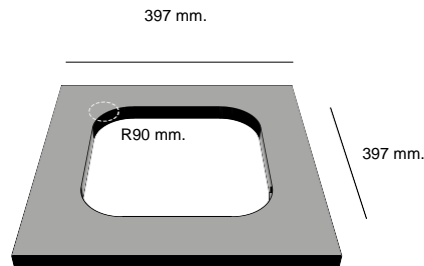

BASIC Información técnica

Referencia

AMBAR Ref 152

Profundidad cubeta 170 mm

Dimensiones

Sobre Encimera

Incluye plantilla encastre

Mueble 45 cm.

Bajo Encimera

Mueble 60 cm.

Características

Roc_Glas
Antibacteriano
Bajo Encimera
Sobre Encimera

Packet in box
530 x 490 x 230 - 4 kg

Roc-Glas

Fruto del esfuerzo en I+D+i, Poalgi ha desarrollado un composite a base de resinas y un alto porcentaje en cargas minerales de alta resistencia y gran durabilidad que nos permite diseñar nuestros fregaderos sin limitaciones técnicas y con un gran acabado superficial.