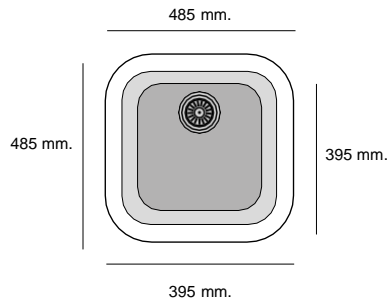

BASIC Información técnica

Referencia

AMBAR Ref 152

Profundidad cubeta 170 mm

Dimensiones

Sobre Encimera

Incluye plantilla encastre

Mueble 45 cm.

Bajo Encimera

Mueble 60 cm.

Características

Roc_Glas
Antibacteriano
Bajo Encimera
Sobre Encimera

Packet in box
530 x 490 x 230 - 4 kg

Roc-Glas

Fruto del esfuerzo en I+D+i, Poalgi ha desarrollado un composite a base de resinas y un alto porcentaje en cargas minerales de alta resistencia y gran durabilidad que nos permite diseñar nuestros fregaderos sin limitaciones técnicas y con un gran acabado superficial.