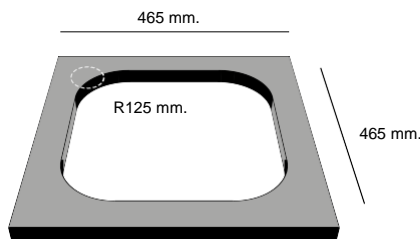

BASIC Información técnica

Referencia

AMBAR Ref 152

Profundidad cubeta 170 mm

Dimensiones

Sobre Encimera

Incluye plantilla encastre

Mueble 45 cm.

Bajo Encimera

Mueble 60 cm.

Características

Roc_Glas
Antibacteriano
Bajo Encimera
Sobre Encimera

Packet in box
530 x 490 x 230 - 4 kg

Roc-Glas

Fruto del esfuerzo en I+D+i, Poalgi ha desarrollado un composite a base de resinas y un alto porcentaje en cargas minerales de alta resistencia y gran durabilidad que nos permite diseñar nuestros fregaderos sin limitaciones técnicas y con un gran acabado superficial.