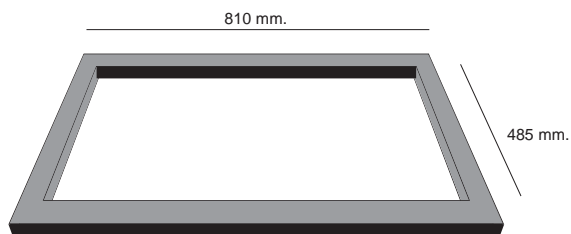

BASIC Información técnica

Referencia

OLIVINO Ref. 120

Profundidad cubeta 180 mm

Dimensiones

Sobre Encimera

Incluye plantilla encastre

Mueble 45 cm.