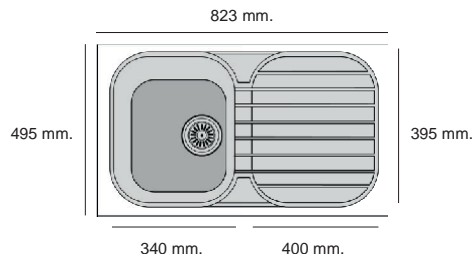

BASIC Información técnica

Referencia

OLIVINO Ref. 120

Profundidad cubeta 180 mm

Dimensiones

Sobre Encimera

Incluye plantilla encastre

Mueble 45 cm.