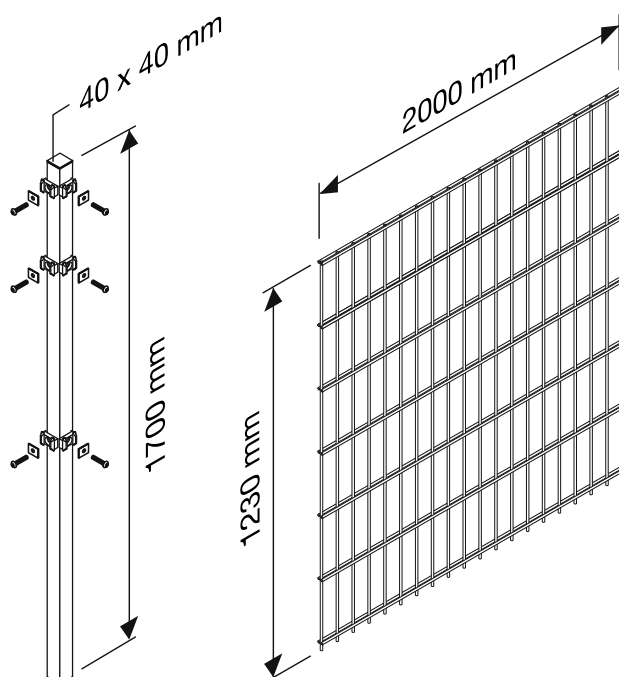

# Anbau 2 m Zaunset-Doppelstabmatten

1 x Matte 6/5/6 Drahtstärke, 2000mm Länge u.  
1 x Pfosten 1700x40x40mm in RAL 7016 - anthrazit, Höhe 1230mm

Art-Nr.: 25524257

1x Pfosten 1x Doppelstab-Zaunmatte

Material:  
Stahl feuerverzinkt und  
pulverbeschichtet