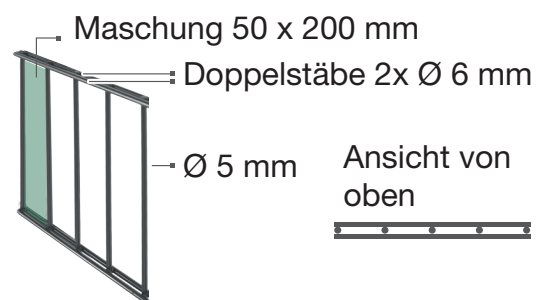

# Anbau 2 m Zaunset-Doppelstabmatten

1 x Matte 6/5/6 Drahtstärke, 2000mm Länge u.  
1 x Pfosten 1700x40x40mm in RAL 7016 - anthrazit, Höhe 1230mm

Art-Nr.: 25524257

1x Pfosten 1x Doppelstab-Zaunmatte

Material:  
Stahl feuerverzinkt und  
pulverbeschichtet