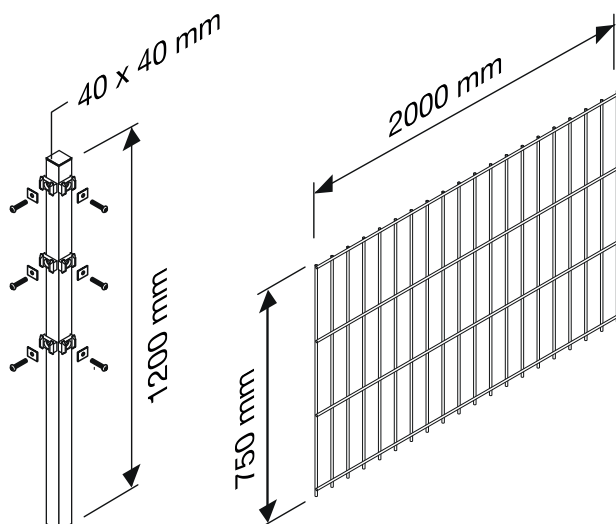

Anbau 2m Zaunset-Stabmatten

1 x Matte 6/5/6 Drahtstärke, 2000mm Länge u.
1 x Pfosten 1200x40x40mm in RAL 6005 - grün, Höhe 750mm

Art-Nr.: 25532524

1x Pfosten 1x Stabmatte

Rahmen-
draht

Ø 8 mm

Ø 4 mm

Ø 6 mm

Maschung 50 x 250 mm

Ansicht von
oben

Material:
Stahl feuerverzinkt und
pulverbeschichtet