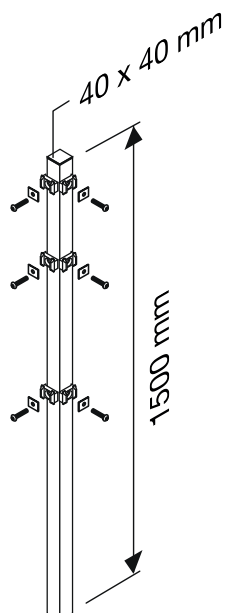

Anbau 2m Zaunset-Stabmatten

1 x Matte 6/5/6 Drahtstärke, 2000mm Länge u.
1 x Pfosten 1500x40x40mm in RAL 6005 - grün, Höhe 1000mm

Art-Nr.: 25532533

1x Pfosten 1x Stabmatte

Rahmen-
draht

Ø 8 mm

Ø 4 mm

Ø 6 mm

Maschung 50 x 250 mm

Ansicht von
oben

Material:
Stahl feuerverzinkt und
pulverbeschichtet