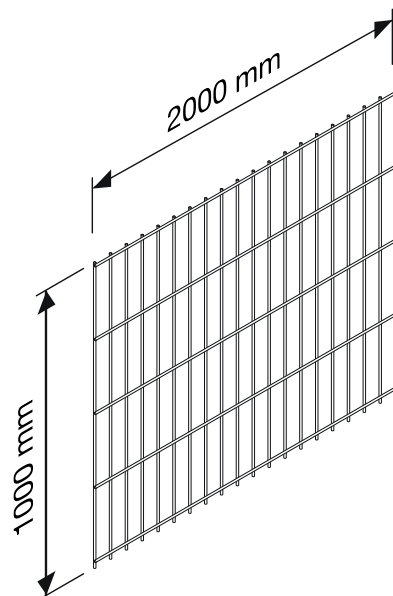

Anbau 2m Zaunset-Stabmatten

1 x Matte 6/5/6 Drahtstärke, 2000mm Länge u.
1 x Pfosten 1500x40x40mm in RAL 6005 - grün, Höhe 1000mm

Art-Nr.: 25532533

1x Pfosten 1x Stabmatte

Rahmen-
draht

Ø 8 mm

Ø 4 mm

Ø 6 mm

Maschung 50 x 250 mm

Ansicht von
oben

Material:
Stahl feuerverzinkt und
pulverbeschichtet