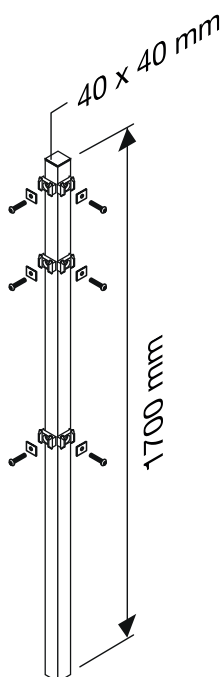

Anbau 2 m Zaunset-Doppelstabmatten

1 x Matte 6/5/6 Drahtstärke, 2000mm Länge u.
1 x Pfosten 1700x40x40mm in RAL 6005 - grün, Höhe 1230mm

Art-Nr.: 25535763

1x Pfosten 1x Doppelstab-Zaunmatte

Material:
Stahl feuerverzinkt und
pulverbeschichtet