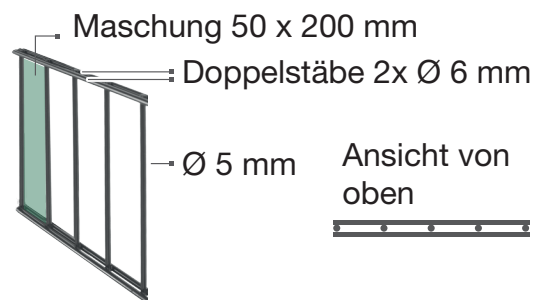

Anbau 2 m Zaunset-Doppelstabmatten

1 x Matte 6/5/6 Drahtstärke, 2000mm Länge u.
1 x Pfosten 1700x40x40mm in RAL 6005 - grün, Höhe 1230mm

Art-Nr.: 25535763

1x Pfosten 1x Doppelstab-Zaunmatte

Material:
Stahl feuerverzinkt und
pulverbeschichtet