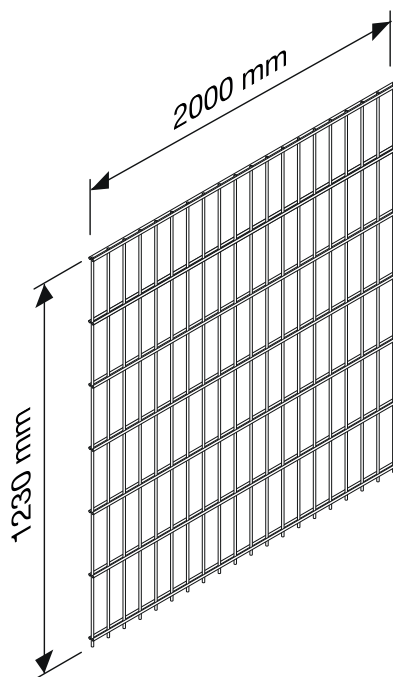

Anbau 2 m Zaunset-Doppelstabmatten

1 x Matte 6/5/6 Drahtstärke, 2000mm Länge u.
1 x Pfosten 1700x40x40mm in RAL 6005 - grün, Höhe 1230mm

Art-Nr.: 25535763

1x Pfosten 1x Doppelstab-Zaunmatte

Material:
Stahl feuerverzinkt und
pulverbeschichtet