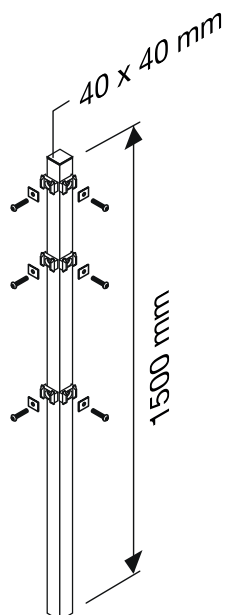

Anbau 2m Zaunset-Stabmatten

1 x Matte 6/5/6 Drahtstärke, 2000mm Länge u.
1 x Pfosten 1500x40x40mm in RAL 7016 - anthrazit, Höhe 1000mm

Art-Nr.: 25535790

1x Pfosten 1x Stabmatte

Rahmen-
draht

Ø 8 mm

Ø 4 mm

Ø 6 mm

Maschung 50 x 250 mm

Ansicht von
oben

Material:
Stahl feuerverzinkt und
pulverbeschichtet