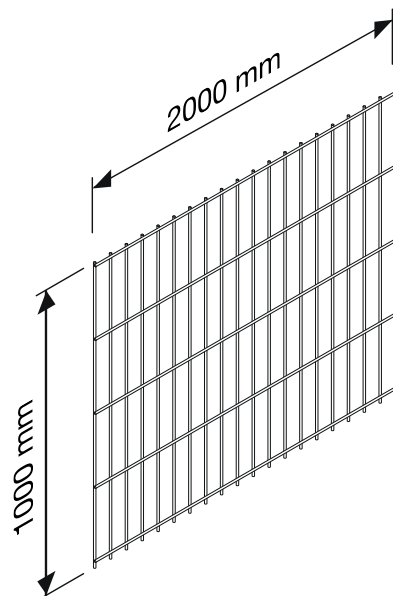

Anbau 2m Zaunset-Stabmatten

1 x Matte 6/5/6 Drahtstärke, 2000mm Länge u.
1 x Pfosten 1500x40x40mm in RAL 7016 - anthrazit, Höhe 1000mm

Art-Nr.: 25535790

1x Pfosten 1x Stabmatte

Rahmen-
draht

Ø 8 mm

Ø 4 mm

Ø 6 mm

Maschung 50 x 250 mm

Ansicht von
oben

Material:
Stahl feuerverzinkt und
pulverbeschichtet