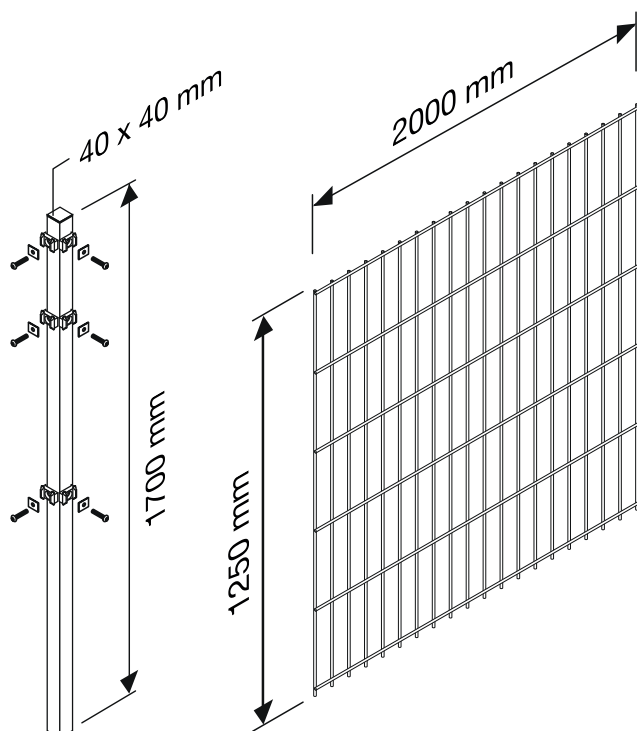

10m Zaunset-Stabmatten

5 x Matten 6/5/6 Drahtstärke, 2000mm Länge u.
6 x Pfosten 1700x40x40mm in RAL 7016 - anthrazit, Höhe 1250mm

Art-Nr.: 25535949

6x Pfosten,
inkl. Montagezubehör

5x Stabmatten

Material:
Stahl feuerverzinkt und
pulverbeschichtet