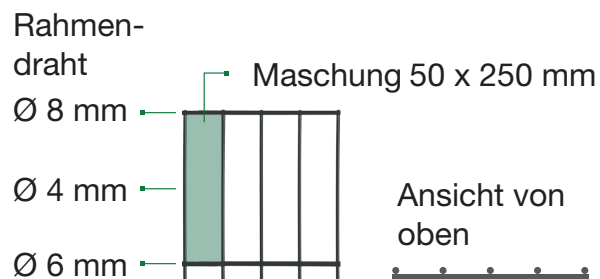

10m Zaunset-Stabmatten

5 x Matten 6/5/6 Drahtstärke, 2000mm Länge u.
6 x Pfosten 1700x40x40mm in RAL 7016 - anthrazit, Höhe 1250mm

Art-Nr.: 25535949

6x Pfosten,
inkl. Montagezubehör

5x Stabmatten

Material:
Stahl feuerverzinkt und
pulverbeschichtet