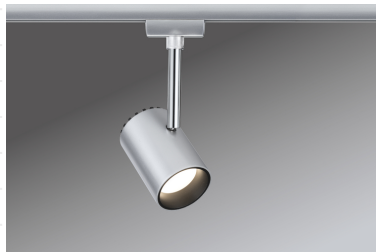

Artikelnummer:
95273

EAN-Nummer:
4000870952733

Name
URail System LED Spot Shine 1x5W Chrom matt 230V Metall

Hersteller
Paulmann

Technische Daten

Anzahl Brennstellen	1
aufgenommene Leistung	5 W
Bestückung	incl. 1x5 W
Dimmbar	Nein
Farbe	Chrom matt
Farbtemperatur_Formel	2.700 K
Gewicht brutto	587 g
Gewicht netto	349 g
Lebensdauer	30.000 h
Inklusive Leuchtmittel	✓
Material	Metall
Montageort Empfehlung	Deckenmontage
Scheinleistung	10 VA
Spannung	230 V
Vorschaltgerät Wirkungsgrad	0,5

Leuchtmitteldaten

Ausstrahlwinkel_Formel	75 °
Nennlichtstrom	225 lm
Scheinleistung	10 VA
Zündzeit <	0,0 s

Texte

Katalogname	Spot Shine
-------------	------------

P Paulmann 952.73

 Diese Leuchte enthält eingebaute LED-Lampen.

A++
A+
A
B
C
D
E

} **LED**

Die Lampen können in der Leuchte nicht ausgetauscht werden.

874/2012 