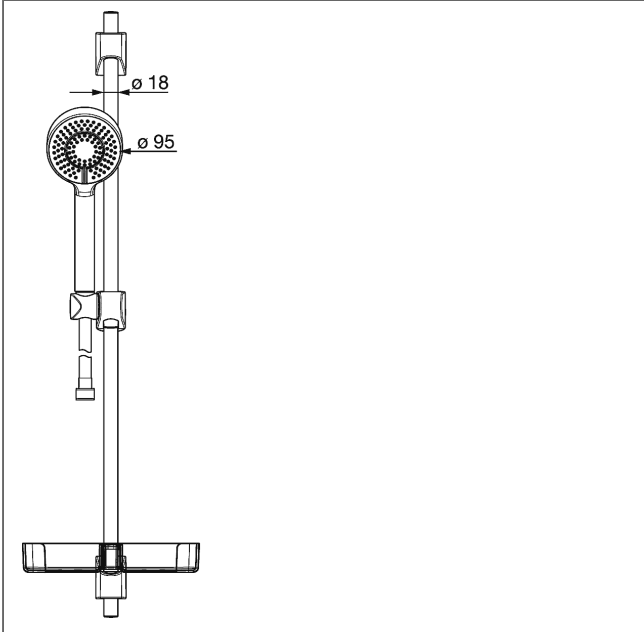

HANSABASICJET Wandstangen-Set 720 mm

Bilder zum Produkt

Beschreibung

HANSABASICJET Wandstangen-Set 720 mm

- Bestehend aus:
- HANSABASICJET Wandstange 720 mm
- max. 720 mm, Ø 18 mm
- Höhenverstellung: arretierbar
- Schieber: schwenkbar
- Brausehalterung: verstellbar
- Befestigungsset
- HANSABASICJET
- Handbrause, 3-strahlig
- (-) Relaxing
- (-) Refreshing
- (-) EcoFlow
- Ø 95 mm
- Brauseschlauch, 1750 mm
- Seifenschale

Variante	Art.-Nr.
verchromt	44780133

Produktbild

Produktzeichnung

Produktzeichnung

Produktzeichnung