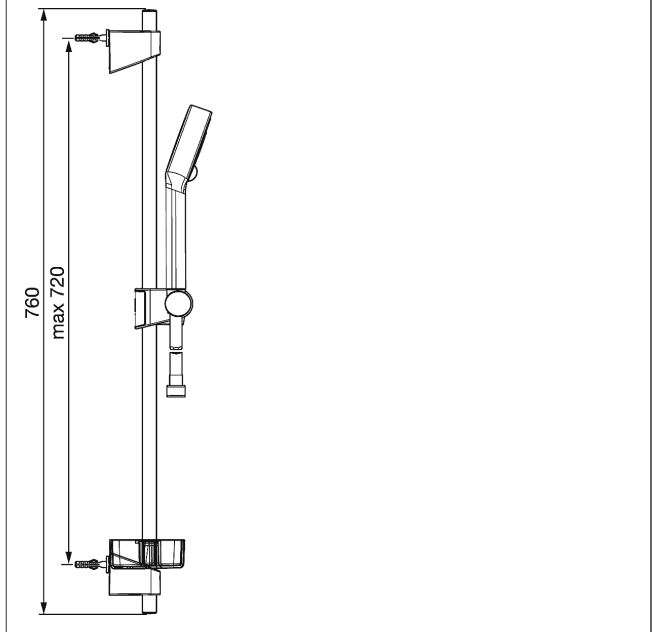

HANSABASICJET Wandstangen-Set 720 mm

Bilder zum Produkt

Beschreibung

HANSABASICJET Wandstangen-Set 720 mm

- Bestehend aus:
- HANSABASICJET Wandstange 720 mm
- max. 720 mm, Ø 18 mm
- Höhenverstellung: arretierbar
- Schieber: schwenkbar
- Brausehalterung: verstellbar
- Befestigungsset
- HANSABASICJET
- Handbrause, 3-strahlig
- (-) Relaxing
- (-) Refreshing
- (-) EcoFlow
- Ø 95 mm
- Brauseschlauch, 1750 mm
- Seifenschale

Variante	Art.-Nr.
verchromt	44780133

Produktbild

Produktzeichnung

Produktzeichnung

Produktzeichnung