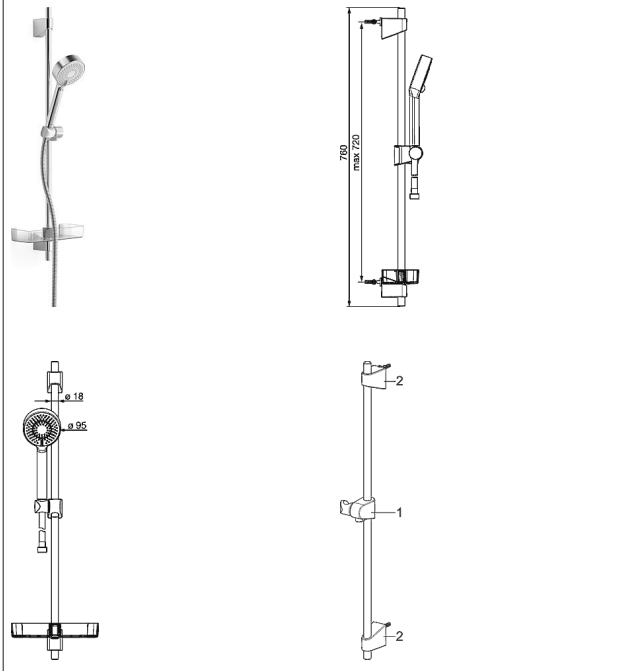

HANSABASICJET Wandstangen-Set 720 mm

Bilder zum Produkt

Beschreibung

HANSABASICJET Wandstangen-Set 720 mm

- Bestehend aus:
- HANSABASICJET Wandstange 720 mm
- max. 720 mm, Ø 18 mm
- Höhenverstellung: arretierbar
- Schieber: schwenkbar
- Brausehalterung: verstellbar
- Befestigungsset
- HANSABASICJET
- Handbrause, 3-strahlig
- (-) Relaxing
- (-) Refreshing
- (-) EcoFlow
- Ø 95 mm
- Brauseschlauch, 1750 mm
- Seifenschale

Variante	Art.-Nr.
verchromt	44780133

Produktbild

Produktzeichnung

Produktzeichnung

Produktzeichnung