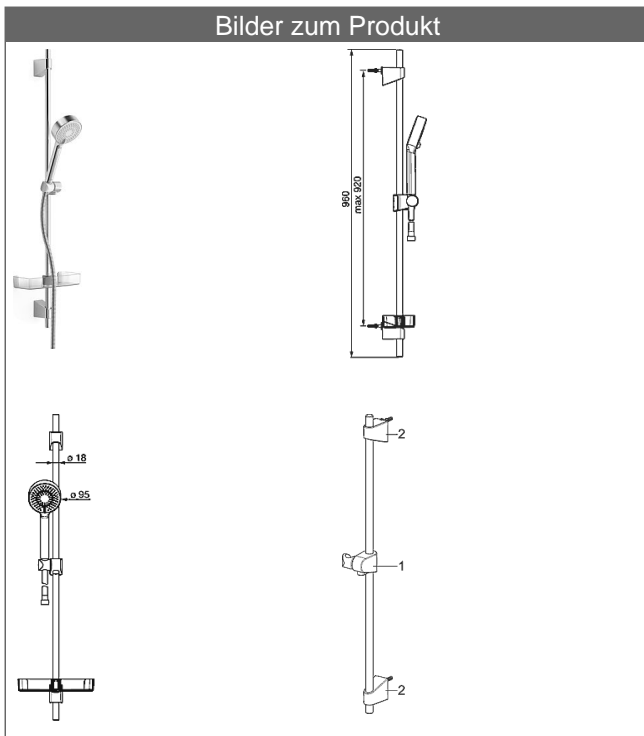

HANSABASICJET Wandstangen-Set 920 mm

Beschreibung

HANSABASICJET
Wandstangen-Set 920 mm

- Bestehend aus:
- HANSABASICJET Wandstange 920 mm
- max. 920 mm, Ø 18 mm
- Höhenverstellung: arretierbar
- Schieber: schwenkbar
- Brausehalterung: verstellbar
- Befestigungsset
- HANSABASICJET
- Handbrause, 3-strahlig
- (-) Relaxing
- (-) Refreshing
- (-) EcoFlow
- Ø 95 mm
- HANSABASICJET-Brauseschlauch, 1750 mm lang
- Seifenschale

Variante	Art.-Nr.
verchromt	44670133

Produktbild

Produktzeichnung

Produktzeichnung

Produktzeichnung