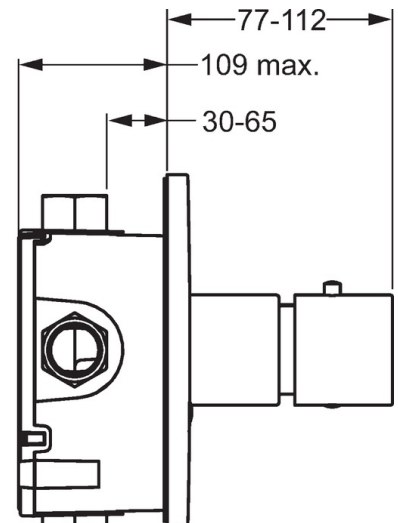

Zulassungen und Deklarationen

ABP	P-IX 7250/II