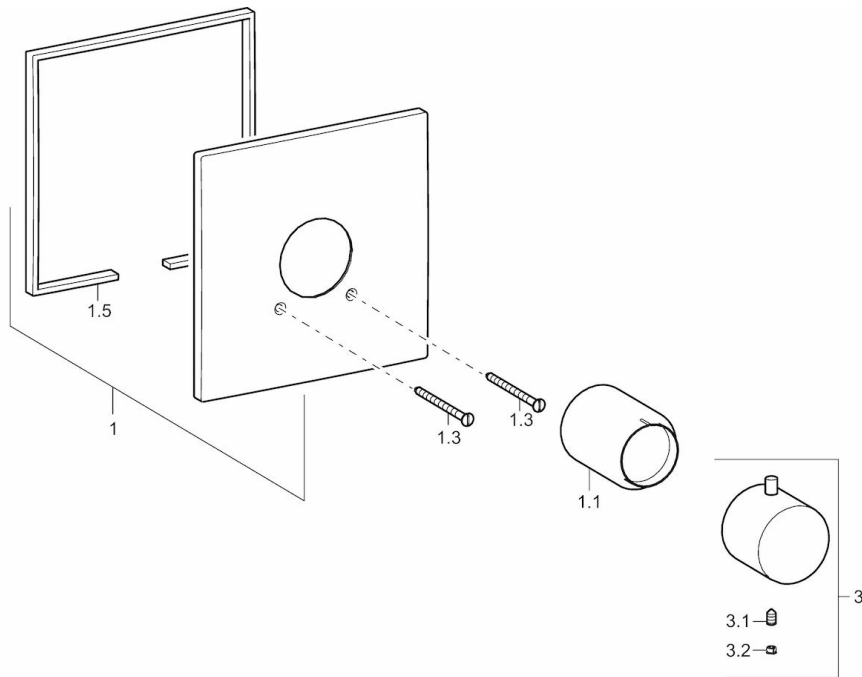

Ersatzteile

SP51129172

	Name	Art.-Nr.
1	Rosette, 175x175	59913496
1.1	Abdeckkappe	59912540
1.3	Schraube, M5x65	59904847
3	Temperatureinstellgriff, (2011-)	59913497
3.1	Schraube, M6x9.5	59901609
3.2	Blindstopfen	59911840
N.I.	Verlängerungssatz, 35 mm	59912459