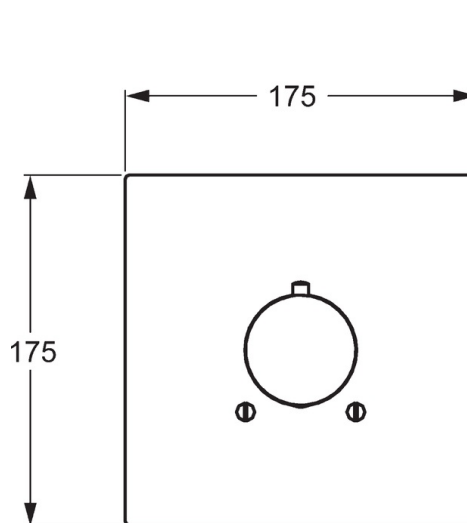

Zulassungen und Deklarationen

ABP	P-IX 7250/II