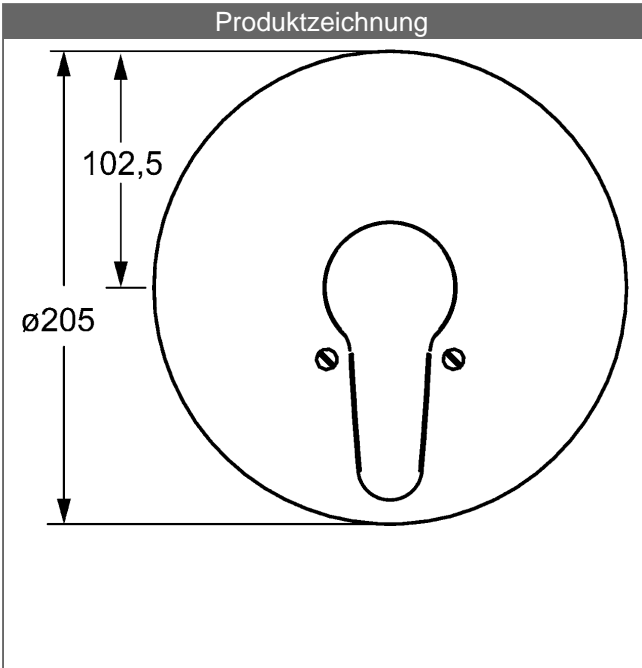

Renovierungslösung
HANSAMIX-Einhand-Brause-Batterie
 passend zu HANSAVARIO 0100 / 0200 DN 15 (G1/2)

Beschreibung

Renovierungslösung
 HANSAMIX-Einhand-Brause-Batterie
 passend zu HANSAVARIO 0100 / 0200 DN 15 (G1/2)

- Bedienungshebel (Metall)
- (-) W+K-Kennzeichnung
- Hülse und Wandrosette

Variante	Art.-Nr.
verchromt	01859183

Produktbild

Produktzeichnung

Produktzeichnung

Produktzeichnung