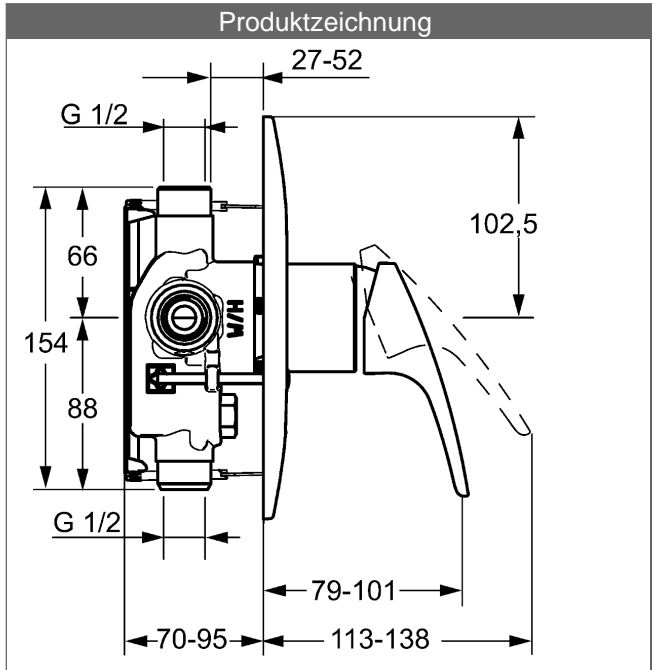

Renovierungslösung
HANSAMIX-Einhand-Brause-Batterie
 passend zu HANSAVARIO 0100 / 0200 DN 15 (G1/2)

Beschreibung

Renovierungslösung
 HANSAMIX-Einhand-Brause-Batterie
 passend zu HANSAVARIO 0100 / 0200 DN 15 (G1/2)

- Bedienungshebel (Metall)
- (-) W+K-Kennzeichnung
- Hülse und Wandrosette

Variante	Art.-Nr.
verchromt	01859183

Produktbild

Produktzeichnung

Produktzeichnung

Produktzeichnung