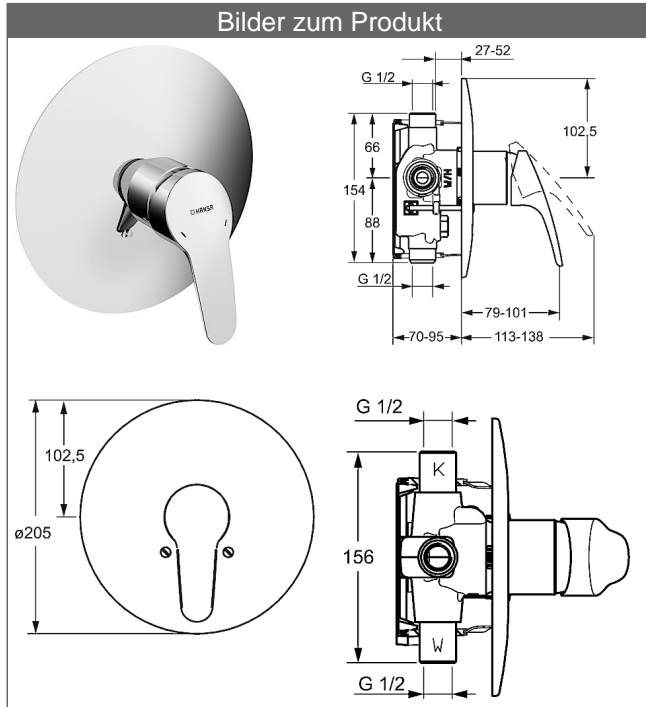

Renovierungslösung
HANSAMIX-Einhand-Brause-Batterie
 passend zu HANSAVARIO 0100 / 0200 DN 15 (G1/2)

Beschreibung

Renovierungslösung
 HANSAMIX-Einhand-Brause-Batterie
 passend zu HANSAVARIO 0100 / 0200 DN 15 (G1/2)

- Bedienungshebel (Metall)
- (-) W+K-Kennzeichnung
- Hülse und Wandrosette

Variante	Art.-Nr.
verchromt	01859183

Produktbild

Produktzeichnung

Produktzeichnung

Produktzeichnung