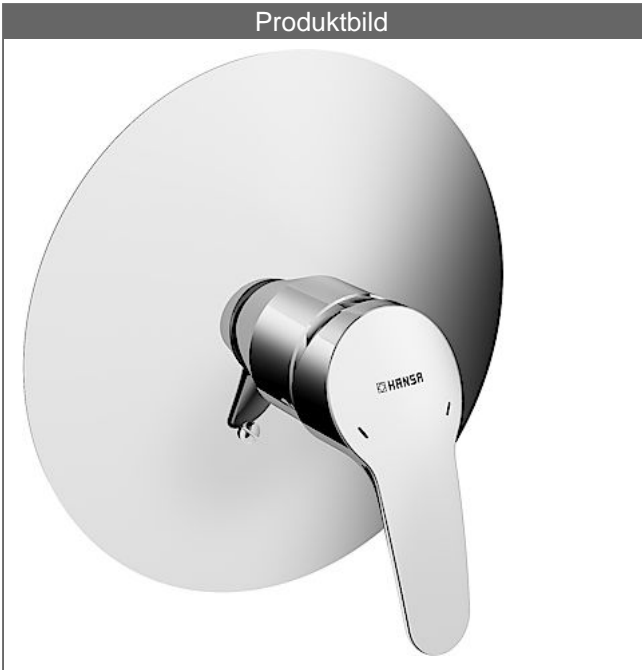

Renovierungslösung
HANSAMIX-Einhand-Brause-Batterie
 passend zu HANSAVARIO 0100 / 0200 DN 15 (G1/2)

Beschreibung

Renovierungslösung
 HANSAMIX-Einhand-Brause-Batterie
 passend zu HANSAVARIO 0100 / 0200 DN 15 (G1/2)

- Bedienungshebel (Metall)
- (-) W+K-Kennzeichnung
- Hülse und Wandrosette

Variante	Art.-Nr.
verchromt	01859183

Produktbild

Produktzeichnung

Produktzeichnung

Produktzeichnung