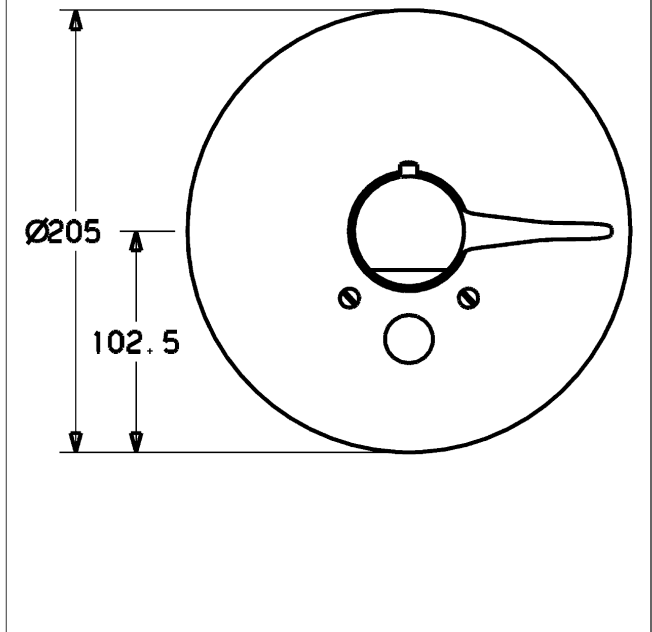

Renovierungslösung HANSAMIX für Thermostat mit integrierter Absperrung und Umstellung passend zu HANSAVARIO Thermostat 0808 / 0810 DN 15 (G1/2)

Beschreibung

Renovierungslösung HANSAMIX für Thermostat mit integrierter Absperrung und Umstellung
passend zu HANSAVARIO Thermostat 0808 / 0810 DN 15 (G1/2)

- Bestehend aus:
- Hebel für Absperrung
- Temperaturwählgriff und Sicherheitssperre bei 38 °C
- Hülse und Wandrosette
- Umstellung - automatische Rückstellung Brause/Wanne
- inkl. nachrüstbarer Temperaturverriegelung bei ca. 38 °C

Variante	Art.-Nr.	
verchromt	08629175	
weiß	0862917582	
Bicolor: chrom-gold	0862917590	

Produktbild

Produktzeichnung

Produktzeichnung

Produktzeichnung