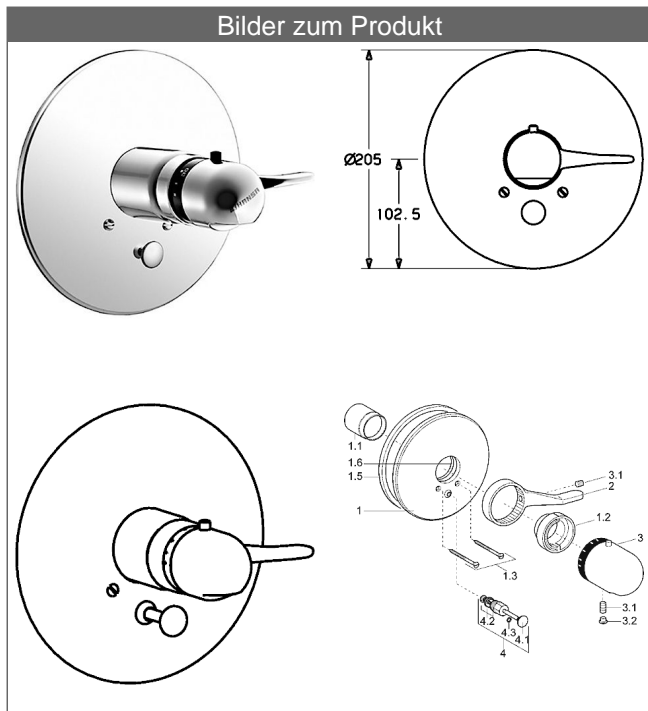

Renovierungslösung HANSAMIX für Thermostat mit integrierter Absperrung und Umstellung passend zu HANSAVARIO Thermostat 0808 / 0810 DN 15 (G1/2)

Beschreibung

Renovierungslösung HANSAMIX für Thermostat mit integrierter Absperrung und Umstellung
passend zu HANSAVARIO Thermostat 0808 / 0810 DN 15 (G1/2)

- Bestehend aus:
- Hebel für Absperrung
- Temperaturwählgriff und Sicherheitssperre bei 38 °C
- Hülse und Wandrosette
- Umstellung - automatische Rückstellung Brause/Wanne
- inkl. nachrüstbarer Temperaturverriegelung bei ca. 38 °C

Variante	Art.-Nr.	
verchromt	08629175	
weiß	0862917582	
Bicolor: chrom-gold	0862917590	

Produktbild

Produktzeichnung

Produktzeichnung

Produktzeichnung