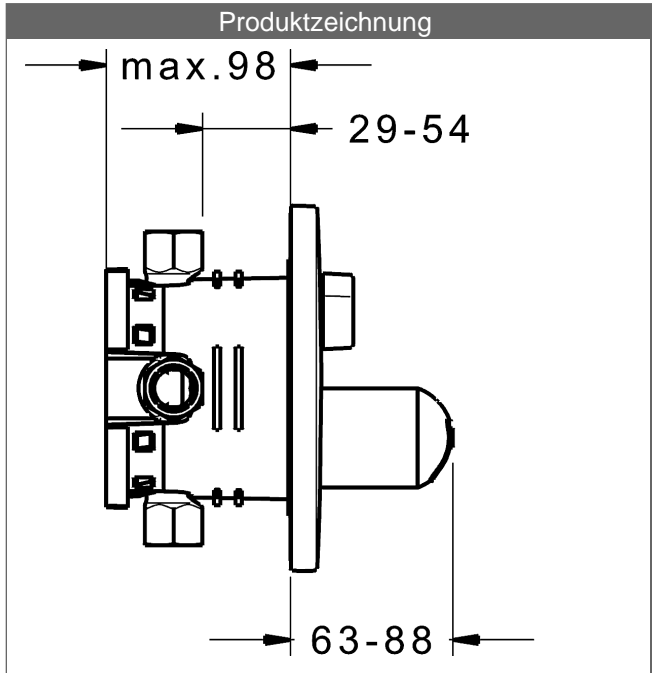

P-IX (Prüfzeichen beantragt)

Durchflussmenge: 22/21 l/min (Auslauf/Brause), gemessen bei 3 bar Fließdruck

- Befestigung der Funktionseinheit mit Schrauben
- manuelle Umstellung Wanne/Brause
- mit keramischer Umstellung für druckunabhängige Funktion
- passende Hebel bitte separat bestellen
- Hansaloft-Hebel 59914017
- Dekorset bestehend aus:
 - Hülse und Wandrosette
 - Rosette rund, \varnothing 170 mm
 - Rosettenträger

HANSA Steuerpatrone classic 3.5

Produktnummer: 59913075

Anzahl in Stückliste: 1

(-) Keramikscheiben mit integrierten Fettdepots

(-) einstellbare Heißwassersperre

(-) einstellbare Wassermengenbegrenzung bis ca. 6 l/min

Variante	Art.-Nr.	
verchromt	40509083	

passend zu Einbaukörper 4000 / 4001

Sicherungseinrichtung Typ HD nach DIN EN 1717 zum Nachrüsten (59914059)

voraussichtlich lieferbar ab April 2015

Produktbild

Produktzeichnung

Produktzeichnung

Zugehörige Produkte

Produktbild:	Beschreibung:	Artikelnummer:
	<p>Hebel HANSALOFT verchromt</p>	<p>59914017</p>
	<p>HANSAVAROX Grundeinheit, Kompakt-Lösung, DN 15 Unterputz-Einbaukörper ohne Vorabspernung</p>	<p>40000000</p>
	<p>HANSAVAROX Grundeinheit, Kompakt-Lösung, DN 15 Unterputz-Einbaukörper mit Vorabspernung</p>	<p>40010000</p>