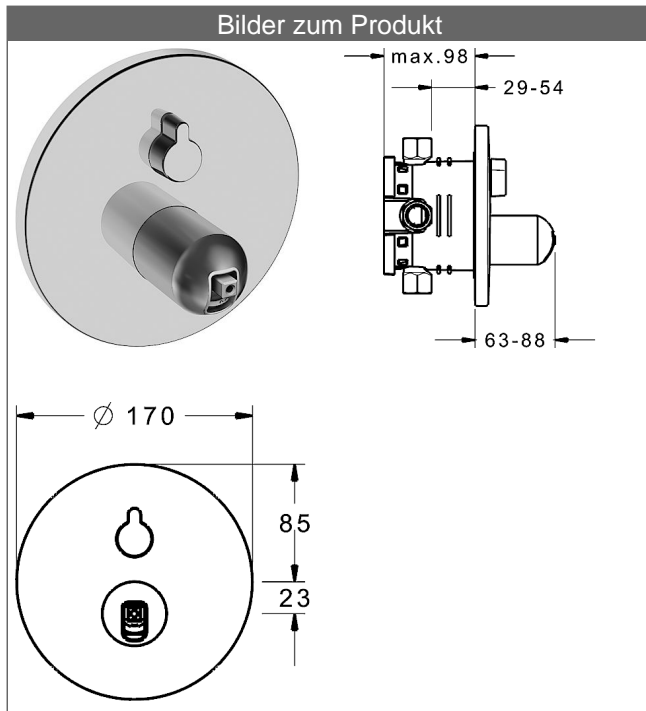

**HANSAVAROX PRO Funktionseinheit mit Dekorset
zu HANSALOFT Einhand-Wannen-Batterie
ohne Bedienhebel
mit manueller Umstellung
schraubenlose Rosette**

Beschreibung

HANSAVAROX PRO Funktionseinheit mit Dekorset
zu HANSALOFT Einhand-Wannen-Batterie
ohne Bedienhebel
mit manueller Umstellung
schraubenlose Rosette

P-IX (Prüfzeichen beantragt)

Durchflussmenge: 22/21 l/min (Auslauf/Brause), gemessen bei 3 bar Fließdruck

- Befestigung der Funktionseinheit mit Schrauben
- manuelle Umstellung Wanne/Brause
- mit keramischer Umstellung für druckunabhängige Funktion
- passende Hebel bitte separat bestellen
- Hansaloft-Hebel 59914017
- Dekorset bestehend aus:
 - Hülse und Wandrosette
 - Rosette rund, \varnothing 170 mm
 - Rosettenträger

HANSA Steuerpatrone classic 3.5

Produktnummer: 59913075

Anzahl in Stückliste: 1

(-) Keramikscheiben mit integrierten Fettdepots

(-) einstellbare Heißwassersperre

(-) einstellbare Wassermengenbegrenzung bis ca. 6 l/min

Produktzeichnung

Zugehörige Produkte

Produktbild:	Beschreibung:	Artikelnummer:
	<p>Hebel HANSALOFT verchromt</p>	<p>59914017</p>
	<p>HANSAVAROX Grundeinheit, Kompakt-Lösung, DN 15 Unterputz-Einbaukörper ohne Vorabspernung</p>	<p>40000000</p>
	<p>HANSAVAROX Grundeinheit, Kompakt-Lösung, DN 15 Unterputz-Einbaukörper mit Vorabspernung</p>	<p>40010000</p>