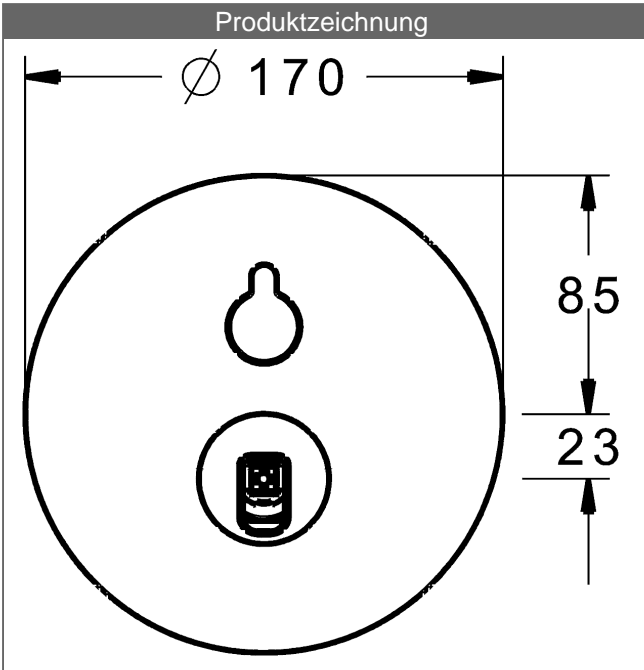

P-IX (Prüfzeichen beantragt)

Durchflussmenge: 22/21 l/min (Auslauf/Brause), gemessen bei 3 bar Fließdruck

- Befestigung der Funktionseinheit mit Schrauben
- manuelle Umstellung Wanne/Brause
- mit keramischer Umstellung für druckunabhängige Funktion
- passende Hebel bitte separat bestellen
- Hansaloft-Hebel 59914017
- Dekorset bestehend aus:
 - Hülse und Wandrosette
 - Rosette rund, \varnothing 170 mm
 - Rosettenträger

HANSA Steuerpatrone classic 3.5

Produktnummer: 59913075

Anzahl in Stückliste: 1

(-) Keramikscheiben mit integrierten Fettdepots

(-) einstellbare Heißwassersperre

(-) einstellbare Wassermengenbegrenzung bis ca. 6 l/min

Produktzeichnung

Zugehörige Produkte

Produktbild:	Beschreibung:	Artikelnummer:
	<p>Hebel HANSALOFT verchromt</p>	<p>59914017</p>
	<p>HANSAVAROX Grundeinheit, Kompakt-Lösung, DN 15 Unterputz-Einbaukörper ohne Vorabspernung</p>	<p>40000000</p>
	<p>HANSAVAROX Grundeinheit, Kompakt-Lösung, DN 15 Unterputz-Einbaukörper mit Vorabspernung</p>	<p>40010000</p>