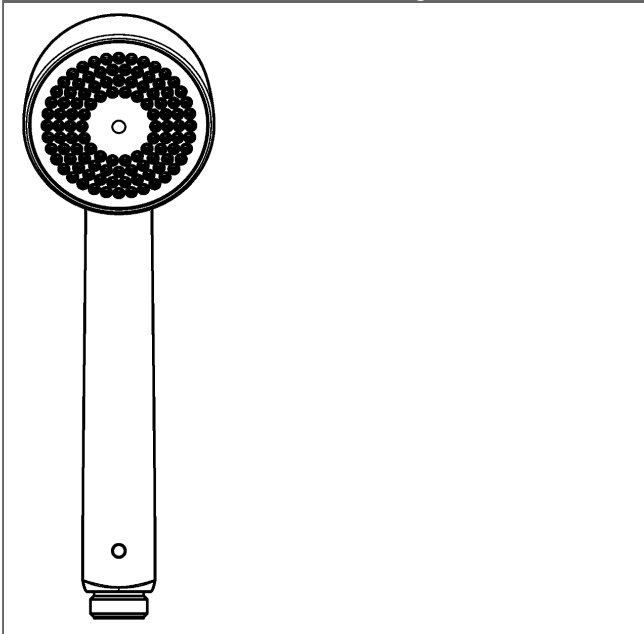

HANSABASICJET
Handbrause, 1-strahlig
 Ø 95 mm

Bilder zum Produkt

Beschreibung

HANSABASICJET
 Handbrause, 1-strahlig
 Ø 95 mm

P-IX 29123/IB
 Durchflussmenge: 14 l/min, gemessen bei 3 bar Fließdruck

- Handbrause: Kunststoff
- (-) Relaxing
- Schlauchanschluss G 1/2

Variante	Art.-Nr.	
verchromt	44610300	

Produktbild

Produktzeichnung

Produktzeichnung

Zugehörige Produkte

Produktbild:	Beschreibung:	Artikelnummer:
	HANSA Wandbrausehalter	verchromt 44450100
	HANSA Brauseschlauch	verchromt, Länge 1500 mm 44460500
	HANSABASICJET Wandstange 720 mm ohne Handbrause	verchromt 44710300
	HANSABASICJET Wandstange 920 mm ohne Handbrause	verchromt 44700300