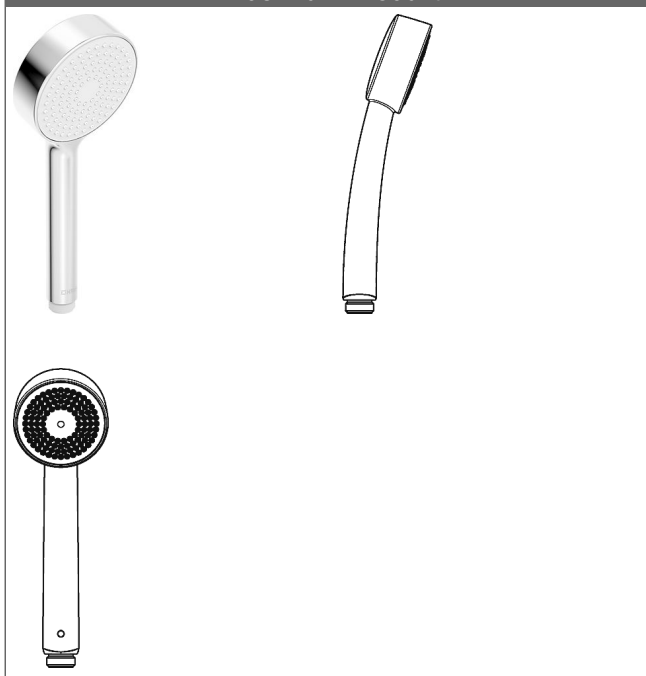

HANSABASICJET
Handbrause, 1-strahlig
 Ø 95 mm

Bilder zum Produkt

Beschreibung

HANSABASICJET
 Handbrause, 1-strahlig
 Ø 95 mm

P-IX 29123/IB
 Durchflussmenge: 14 l/min, gemessen bei 3 bar Fließdruck

- Handbrause: Kunststoff
- (-) Relaxing
- Schlauchanschluss G 1/2

Variante	Art.-Nr.	
verchromt	44610300	

Produktbild

Produktzeichnung

Produktzeichnung

Zugehörige Produkte

Produktbild:	Beschreibung:	Artikelnummer:
	HANSA Wandbrausehalter	verchromt 44450100
	HANSA Brauseschlauch	verchromt, Länge 1500 mm 44460500
	HANSABASICJET Wandstange 720 mm ohne Handbrause	verchromt 44710300
	HANSABASICJET Wandstange 920 mm ohne Handbrause	verchromt 44700300