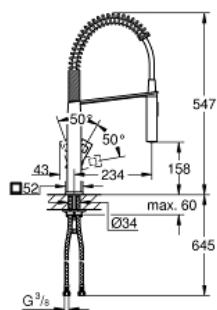

EUROCUBE
Einhand-Spültischbatterie, DN 15
Artikel 31395000

Pure Freude
an Wasser

GROHE

Produktbeschreibung:
EUROCUBE
Einhand-Spültischbatterie, DN 15

Spezifikation:
Einlochmontage
GROHE StarLight Oberfläche
GROHE SilkMove 28 mm Keramikkartusche
herausziehbare SpeedClean Profibrause
Umstellung: Mousseur/SpeedClean Brausestrahl
Metallbrause
schwenkbarer Auslauf
Schwenkbereich 140°
Eigensicher gegen Rückfließen
flexible Anschlussschläuche
Schnell-Montage-System
automatische Rückstellung auf Mousseur

Farbe:
□ 31395000 chrom