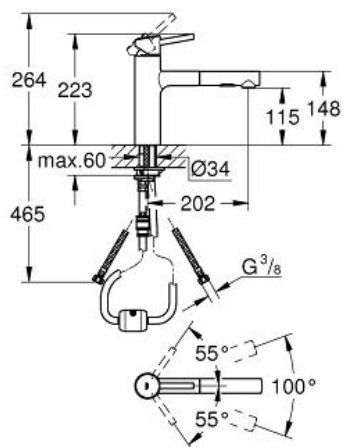

CONCETTO
Einhand-Spültischbatterie, DN 15
Artikel 30273001

Pure Freude
an Wasser

GROHE

Produktbeschreibung:

CONCETTO

Einhand-Spültischbatterie, DN 15

Spezifikation:

mittelhoher Auslauf

Einlochmontage

GROHE StarLight Oberfläche

GROHE SilkMove 35 mm Keramikkartusche

herausziehbare Dual Spülbrause

Umstellung: Laminarstrahl/SpeedClean Brausestrahl

automatische Rückstellung auf Laminarstrahl

variabel einstellbare Mengenbegrenzung

schwenkbarer Gussauslauf, Schwenkbereich 100°

Eigensicher gegen Rückfließen

flexible Anschlussschläuche

Schnell-Montage-System

Farbe:

□ 30273001 chrom