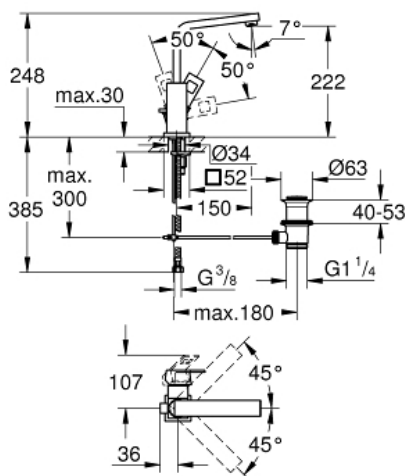

EUROCUBE
Einhand-Waschtischbatterie, DN
15 L-Size

Artikel 2313500E

Pure Freude
an Wasser

GROHE

Produktbeschreibung:

EUROCUBE

Einhand-Waschtischbatterie, DN 15

L-Size

Spezifikation:

Einlochmontage

GROHE SilkMove 28 mm Keramikkartusche

mit Temperaturbegrenzer

GROHE StarLight Oberfläche

GROHE EcoJoy 5,7 l/min SpeedClean Mousseur

GROHE QuickFix Plus Schnellbefestigungssystem

schwenkbarer Rohrauslauf mit Anschlagbegrenzung

Zugstangen-Ablaufgarnitur 1 1/4"

flexible Anschlusschläuche

Farbe:

□ 2313500E chrom