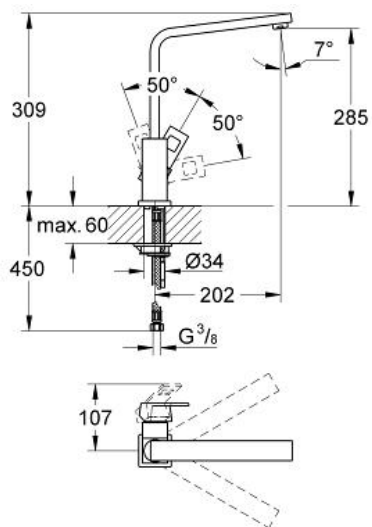

EUROCUBE
Einhand-Spültischbatterie, DN 15
Artikel 31255DC0

Pure Freude
an Wasser

GROHE

Produktbeschreibung:
EUROCUBE
Einhand-Spültischbatterie, DN 15

Spezifikation:
Einlochmontage
GROHE StarLight Oberfläche
GROHE SilkMove 28 mm Keramikkartusche
schwenkbarer Gussauslauf
Schwenkbereich 360°
flexible Anschlussschläuche
Schnell-Montage-System

Farbe:
□ 31255DC0 supersteel