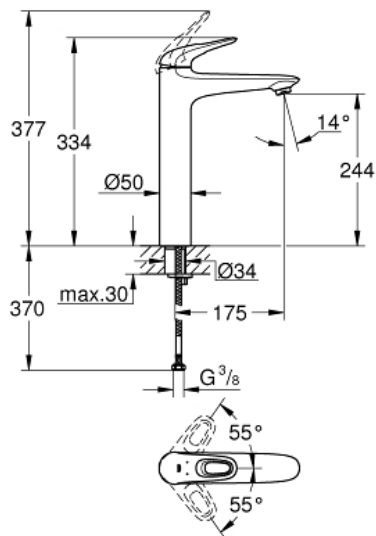

EUROSTYLE  
Einhand-Waschtischbatterie, DN  
15 XL-Size

Artikel 23570LS3

Pure Freude  
an Wasser

GROHE

**Produktbeschreibung:**

**EUROSTYLE**

Einhand-Waschtischbatterie, DN 15

XL-Size

**Spezifikation:**

Einlochmontage

**offener Metall-Hebelgriff**

für freistehende Waschschüsseln

GROHE SilkMove 35 mm Keramikkartusche

**mit Temperaturbegrenzer**

GROHE StarLight Oberfläche

**GROHE EcoJoy 5,7 l/min Mousseur**

GROHE QuickFix Schnellbefestigungssystem

**glatter Körper**

flexible Anschlussschläuche

**Farbe:**

□ 23570LS3 moon white / chrom