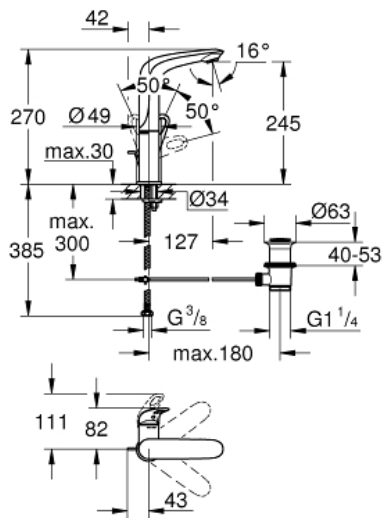

EUROSTYLE
Einhand-Waschtischbatterie, DN
15 L-Size

Artikel 23569LS3

Pure Freude
an Wasser

GROHE

Produktbeschreibung:

EUROSTYLE

Einhand-Waschtischbatterie, DN 15
L-Size

Spezifikation:

Einlochmontage

offener Metall-Hebelgriff

GROHE SilkMove 28 mm Keramikkartusche

mit Temperaturbegrenzer

GROHE StarLight Oberfläche

GROHE EcoJoy 5,7 l/min Mousseur

GROHE QuickFix Schnellbefestigungssystem

schwenkbarer Gussauslauf

Schwenkbereich 360°

Zugstangen-Ablaufgarnitur 1 1/4"

flexible Anschlusschläuche

Farbe:

□ 23569LS3 moon white / chrom