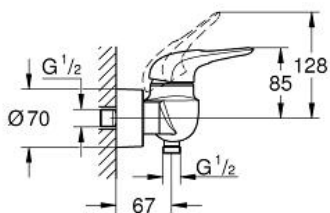

EUROSTYLE
Einhand-Brausebatterie, DN 15
Artikel 33590LS3

Pure Freude
an Wasser

GROHE

Produktbeschreibung:
EUROSTYLE
Einhand-Brausebatterie, DN 15

Spezifikation:
Wandmontage
offener Metall-Hebelgriff
GROHE SilkMove 35 mm Keramikkartusche
mit Temperaturbegrenzer
GROHE StarLight Oberfläche
variabel einstellbare Mengenbegrenzung
Brauseabgang 1/2" mit integriertem Rückflussverhinderer
verdeckte S-Anschlüsse
Eigensicher gegen Rückfließen

Farbe:
□ 33590LS3 moon white / chrom