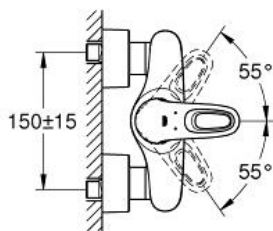

EUROSTYLE
Einhand-Brausebatterie, DN 15
Artikel 33590LS3

Pure Freude
an Wasser

GROHE

Produktbeschreibung:
EUROSTYLE
Einhand-Brausebatterie, DN 15

Spezifikation:
Wandmontage
offener Metall-Hebelgriff
GROHE SilkMove 35 mm Keramikkartusche
mit Temperaturbegrenzer
GROHE StarLight Oberfläche
variabel einstellbare Mengenbegrenzung
Brauseabgang 1/2" mit integriertem Rückflussverhinderer
verdeckte S-Anschlüsse
Eigensicher gegen Rückfließen

Farbe:
□ 33590LS3 moon white / chrom