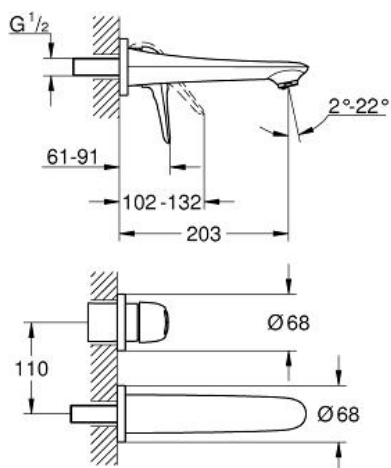

EUROSTYLE
2-Loch-Waschtischbatterie
Artikel 19571LS3

Pure Freude
an Wasser

GROHE

Produktbeschreibung:
EUROSTYLE
2-Loch-Waschtischbatterie

Spezifikation:
Wandmontage
(ohne Unterputz-Einbaukörper)
Fertigmontageset für 23 571
offener Metall-Hebelgriff
GROHE StarLight Oberfläche
GROHE AquaGuide verstellbarer Mousseur
Stichmaß 110 mm
Ausladung 203 mm

Farbe:
□ 19571LS3 moon white / chrom