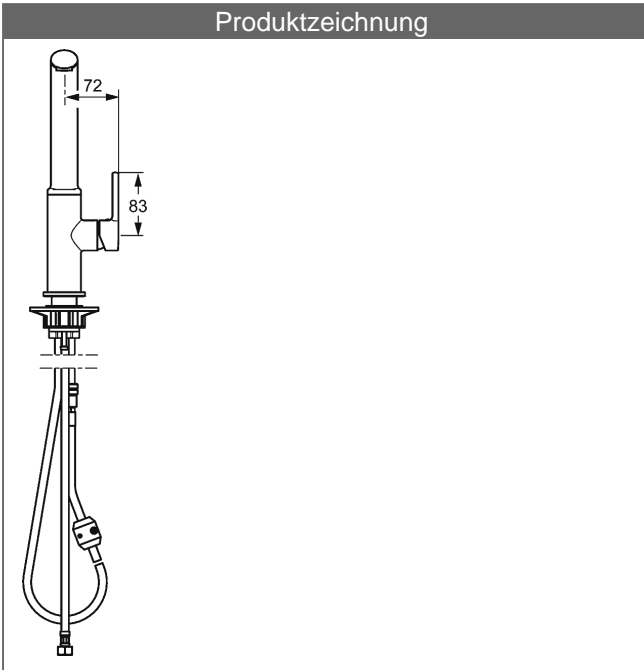

- Armaturenkörper: entzinkungsarmes Messing (MS 63)
- Messing in Trinkwasserkontakt enthält weniger als 0,3% Blei
- Oberflächen in Trinkwasserkontakt sind frei von Nickelbeschichtung
- Bedienungshebel (Metall)
- (-) W+K-Kennzeichnung
- Luftsprudler
- (-) Verbesserter Kalkschutz durch die HONEYCOMB® Struktur
- Ausziehbrause
- (-) Schlauch für Ausziehbrause, 1400 mm
- Befestigung über Gewindestutzen
- Anschluss über flexible Druckschläuche G 3/8 (-) DVGW W270 zugelassen
- Montage für Arbeitsplatten bis 45 mm
- Eigensicher gegen Rückfließen im häuslichen Gebrauch (nach DIN EN 1717)

Auslauf: gegossen, 150° schwenkbar (-) herausnehmbarer Anschlag  
 Ausladung: 217 mm

**HANSA Steuerpatrone 2.5**  
 Produktnummer: 59913914  
 Anzahl in Stückliste: 1  
 (-) Keramikscheiben

Variante	Art.-Nr.	
verchromt	54912273	

Produktbild

Produktzeichnung

Produktzeichnung

Produktzeichnung