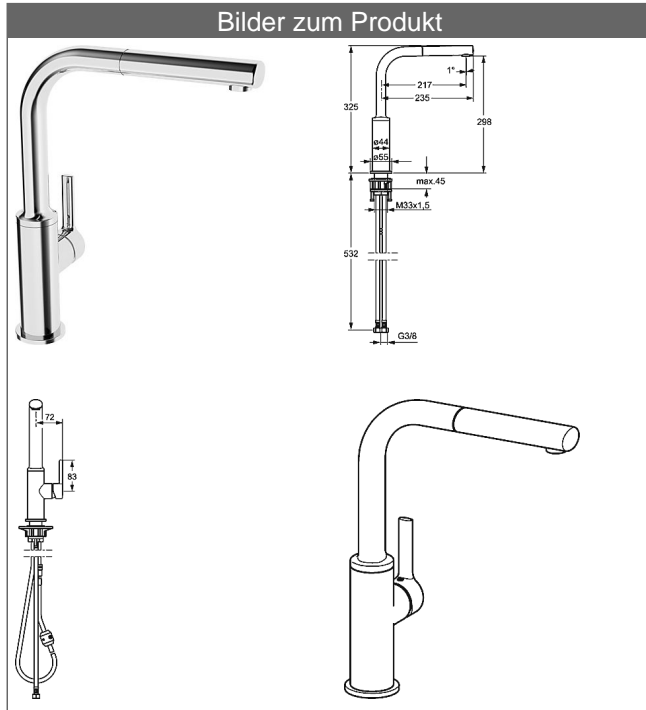

**HANSARONDA**  
**Spültisch-Einhand-Einlochbatterie, DN 15**  
 Ausziehbrause

**Beschreibung**

**HANSARONDA**  
 Spültisch-Einhand-Einlochbatterie, DN 15  
 Ausziehbrause

P-IX 28286/IO  
 Durchflussmenge: 9 l/min, gemessen bei 3 bar Fließdruck

- Armaturenkörper: entzinkungsarmes Messing (MS 63)
- Messing in Trinkwasserkontakt enthält weniger als 0,3% Blei
- Oberflächen in Trinkwasserkontakt sind frei von Nickelbeschichtung
- Bedienungshebel (Metall)
- (-) W+K-Kennzeichnung
- Luftsprudler
- (-) Verbesserter Kalkschutz durch die HONEYCOMB® Struktur
- Ausziehbrause
- (-) Schlauch für Ausziehbrause, 1400 mm
- Befestigung über Gewindestutzen
- Anschluss über flexible Druckschläuche G 3/8 (-) DVGW W270 zugelassen
- Montage für Arbeitsplatten bis 45 mm
- Eigensicher gegen Rückfließen im häuslichen Gebrauch (nach DIN EN 1717)

Auslauf: gegossen, 150° schwenkbar (-) herausnehmbarer Anschlag  
 Ausladung: 217 mm

**HANSA Steuerpatrone 2.5**  
 Produktnummer: 59913914  
 Anzahl in Stückliste: 1  
 (-) Keramikscheiben

Variante	Art.-Nr.	
verchromt	54912273	

Produktbild

Produktzeichnung

Produktzeichnung

Produktzeichnung