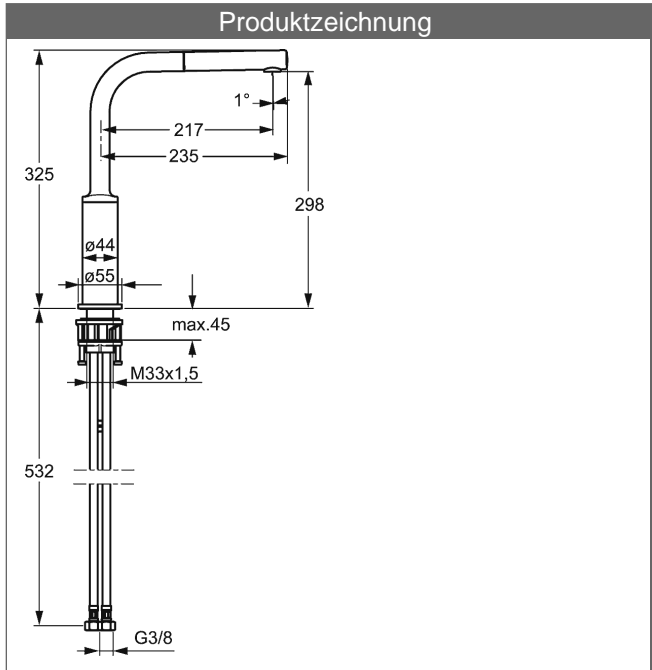

**HANSARONDA**  
**Spültisch-Einhand-Einlochbatterie, DN 15**  
 Ausziehbrause

**Beschreibung**

**HANSARONDA**  
 Spültisch-Einhand-Einlochbatterie, DN 15  
 Ausziehbrause

P-IX 28286/IO  
 Durchflussmenge: 9 l/min, gemessen bei 3 bar Fließdruck

- Armaturenkörper: entzinkungsarmes Messing (MS 63)
- Messing in Trinkwasserkontakt enthält weniger als 0,3% Blei
- Oberflächen in Trinkwasserkontakt sind frei von Nickelbeschichtung
- Bedienungshebel (Metall)
- (-) W+K-Kennzeichnung
- Luftsprudler
- (-) Verbesserter Kalkschutz durch die HONEYCOMB® Struktur
- Ausziehbrause
- (-) Schlauch für Ausziehbrause, 1400 mm
- Befestigung über Gewindestutzen
- Anschluss über flexible Druckschläuche G 3/8 (-) DVGW W270 zugelassen
- Montage für Arbeitsplatten bis 45 mm
- Eigensicher gegen Rückfließen im häuslichen Gebrauch (nach DIN EN 1717)

Auslauf: gegossen, 150° schwenkbar (-) herausnehmbarer Anschlag  
 Ausladung: 217 mm

**HANSA Steuerpatrone 2.5**  
 Produktnummer: 59913914  
 Anzahl in Stückliste: 1  
 (-) Keramikscheiben

Variante	Art.-Nr.	
verchromt	54912273	

Produktbild

Produktzeichnung

Produktzeichnung

Produktzeichnung