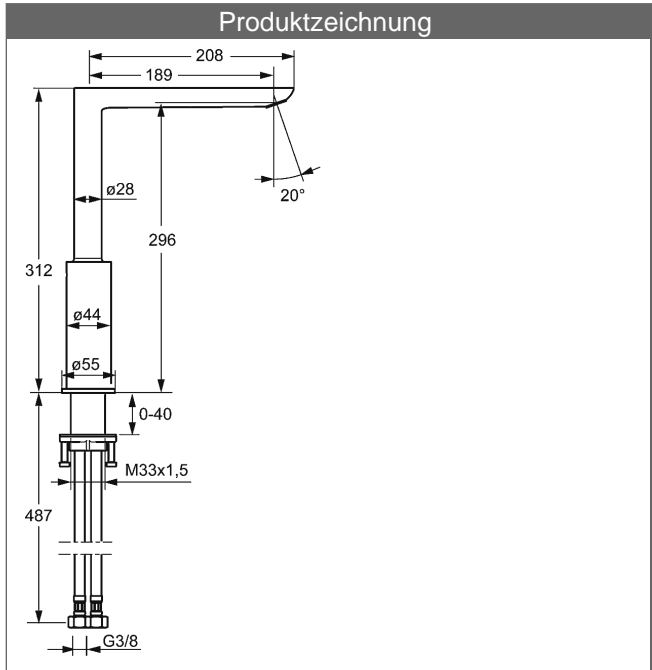

### Beschreibung

HANSALIGNA  
Spültisch-Einhand-Einlochbatterie, DN 15

P-IX 28310/IO

Durchflussmenge: 9 l/min, gemessen bei 3 bar Fließdruck

- Armaturenkörper: entzinkungsarmes Messing (MS 63)
- Messing in Trinkwasserkontakt enthält weniger als 0,3% Blei
- Oberflächen in Trinkwasserkontakt sind frei von Nickelbeschichtung
- Bedienungshebel (Metall)
- (-) W+K-Kennzeichnung
- Luftsprudler
- (-) Verbesserter Kalkschutz durch die HONEYCOMB® Struktur
- Befestigung über Gewindestutzen
- Anschluss über flexible Druckschläuche G 3/8 (-) DVGW W270 zugelassen
- Montage für Arbeitsplatten bis 40 mm

Auslauf: gegossen, 150° schwenkbar (-) herausnehmbarer

Anschlag

Ausladung: 189 mm

#### HANSA Steuerpatrone 2.5

Produktnummer: 59913914

Anzahl in Stückliste: 1

(-) Keramikscheiben

Variante	Art.-Nr.
verchromt	55282203

Produktbild

Produktzeichnung

Produktzeichnung

Produktzeichnung