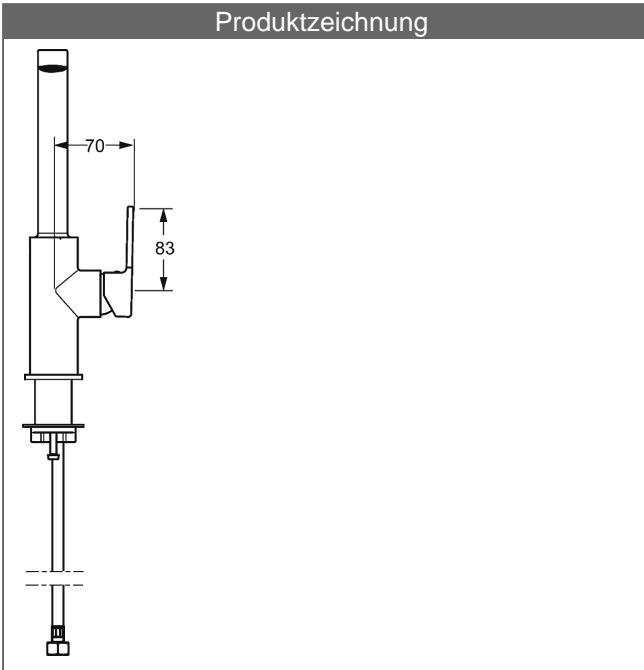

### Beschreibung

HANSALIGNA  
Spültisch-Einhand-Einlochbatterie, DN 15

P-IX 28310/IO

Durchflussmenge: 9 l/min, gemessen bei 3 bar Fließdruck

- Armaturenkörper: entzinkungsarmes Messing (MS 63)
- Messing in Trinkwasserkontakt enthält weniger als 0,3% Blei
- Oberflächen in Trinkwasserkontakt sind frei von Nickelbeschichtung
- Bedienungshebel (Metall)
- (-) W+K-Kennzeichnung
- Luftsprudler
- (-) Verbesserter Kalkschutz durch die HONEYCOMB® Struktur
- Befestigung über Gewindestutzen
- Anschluss über flexible Druckschläuche G 3/8 (-) DVGW W270 zugelassen
- Montage für Arbeitsplatten bis 40 mm

Auslauf: gegossen, 150° schwenkbar (-) herausnehmbarer

Anschlag

Ausladung: 189 mm

#### HANSA Steuerpatrone 2.5

Produktnummer: 59913914

Anzahl in Stückliste: 1

(-) Keramikscheiben

Variante	Art.-Nr.
verchromt	55282203

Produktbild

Produktzeichnung

Produktzeichnung

Produktzeichnung