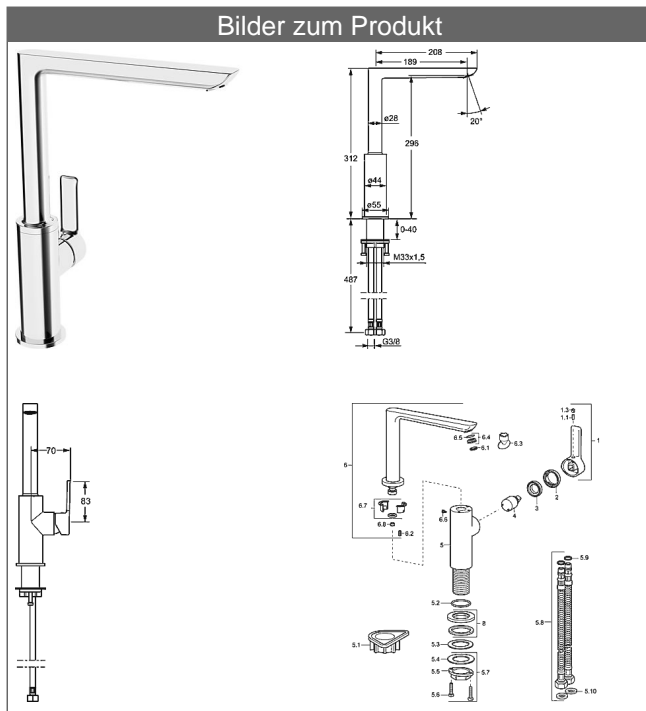

## HANSALIGNA Spültisch-Einhand-Einlochbatterie, DN 15

### Beschreibung

HANSALIGNA  
Spültisch-Einhand-Einlochbatterie, DN 15

P-IX 28310/IO

Durchflussmenge: 9 l/min, gemessen bei 3 bar Fließdruck

- Armaturenkörper: entzinkungsarmes Messing (MS 63)
- Messing in Trinkwasserkontakt enthält weniger als 0,3% Blei
- Oberflächen in Trinkwasserkontakt sind frei von Nickelbeschichtung
- Bedienungshebel (Metall)
- (-) W+K-Kennzeichnung
- Luftsprudler
- (-) Verbesserter Kalkschutz durch die HONEYCOMB® Struktur
- Befestigung über Gewindestutzen
- Anschluss über flexible Druckschläuche G 3/8 (-) DVGW W270 zugelassen
- Montage für Arbeitsplatten bis 40 mm

Auslauf: gegossen, 150° schwenkbar (-) herausnehmbarer

Anschlag

Ausladung: 189 mm

#### HANSA Steuerpatrone 2.5

Produktnummer: 59913914

Anzahl in Stückliste: 1

(-) Keramikscheiben

Variante	Art.-Nr.
verchromt	55282203

Produktbild

Produktzeichnung

Produktzeichnung