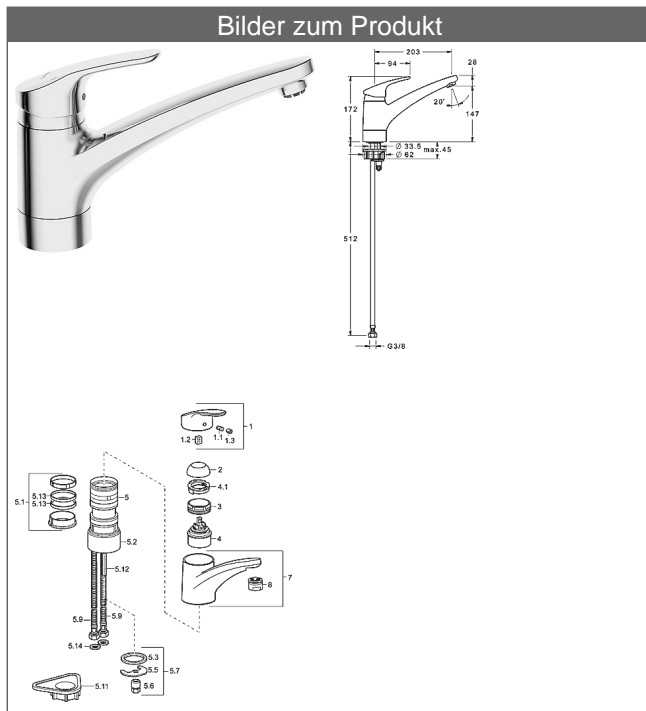

## HANSAMIX Spültisch-Einhand-Einlochbatterie, DN 15

### Beschreibung

HANSAMIX  
Spültisch-Einhand-Einlochbatterie, DN 15

P-IX 28065/IA

Durchflussmenge: 12 l/min, gemessen bei 3 bar Fließdruck

- Armaturenkörper: entzinkungsarmes Messing (MS 63)
- Messing in Trinkwasserkontakt enthält weniger als 0,3% Blei
- Oberflächen in Trinkwasserkontakt sind frei von Nickelbeschichtung
- Bedienungshebel (Metall)
- (-) W+K-Kennzeichnung
- Cascade-Luftsprudler
- Rapid-Montagesystem
- Anschluss über flexible Druckschläuche G 3/8 (-) DVGW W270 zugelassen
- Montage für Arbeitsplatten bis 45 mm

Auslauf: gegossen, 150° schwenkbar

Ausladung: 203 mm

#### HANSAECO 4.8 Steuerpatrone

Produktnummer: 59904601

Anzahl in Stückliste: 1

(-) Wasserbremse bei ca. 50% Wassermenge

(-) Keramikscheiben mit integrierten Fettdepots

(-) einstellbare Heißwassersperre (außer 0123, 0148, 0914, 0912)