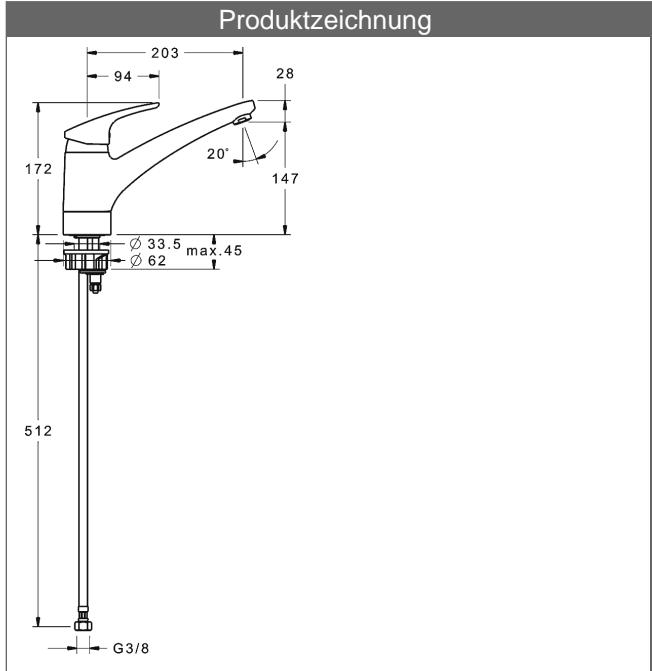

### Beschreibung

HANSAMIX  
Spültisch-Einhand-Einlochbatterie, DN 15

P-IX 28065/IA

Durchflussmenge: 12 l/min, gemessen bei 3 bar Fließdruck

- Armaturenkörper: entzinkungsarmes Messing (MS 63)
- Messing in Trinkwasserkontakt enthält weniger als 0,3% Blei
- Oberflächen in Trinkwasserkontakt sind frei von Nickelbeschichtung
- Bedienungshebel (Metall)
- (-) W+K-Kennzeichnung
- Cascade-Luftsprudler
- Rapid-Montagesystem
- Anschluss über flexible Druckschläuche G 3/8 (-) DVGW W270 zugelassen
- Montage für Arbeitsplatten bis 45 mm

Auslauf: gegossen, 150° schwenkbar

Ausladung: 203 mm

#### HANSAECO 4.8 Steuerpatrone

Produktnummer: 59904601

Anzahl in Stückliste: 1

(-) Wasserbremse bei ca. 50% Wassermenge

(-) Keramikscheiben mit integrierten Fettdepots

(-) einstellbare Heißwassersperre (außer 0123, 0148, 0914, 0912)

(-) einstellbare Wassermengenbegrenzung bis ca. 6 l/min

Variante	Art.-Nr.	
verchromt	01142283	

\*\* Artikel 0114227382, 0114227387 zu beziehen über HANSASERVICEplus

Produktbild

Produktzeichnung

Produktzeichnung