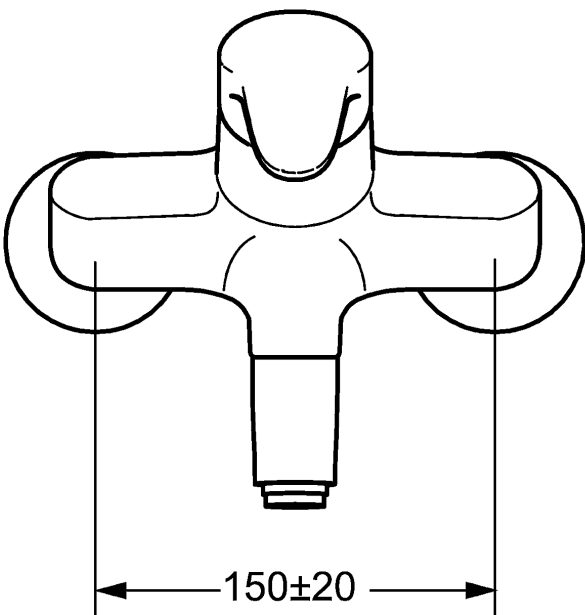

Produktzeichnung