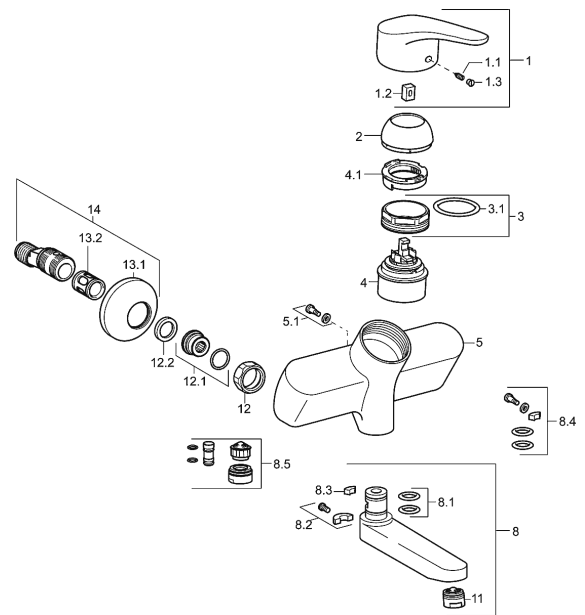

Auslauf: gegossen, 120° schwenkbar oder arretierbar in Mittelstellung (Auslieferungszustand)

Ausladung: 171 mm

HANSAECO 4.8 Steuerpatrone

Produktnummer: 59904601

Anzahl in Stückliste: 1

(-) Wasserbremse bei ca. 50% Wassermenge

(-) Keramikscheiben mit integrierten Fettdepots

(-) einstellbare Heißwassersperre (außer 0123, 0148, 0914, 0912)

(-) einstellbare Wassermengenbegrenzung bis ca. 6 l/min

Variante	Art.-Nr.	
verchromt	01969283	

Produktbild

Produktzeichnung

Produktzeichnung

Produktzeichnung

DVGW: Prüfzeichen NW-6506BU0493