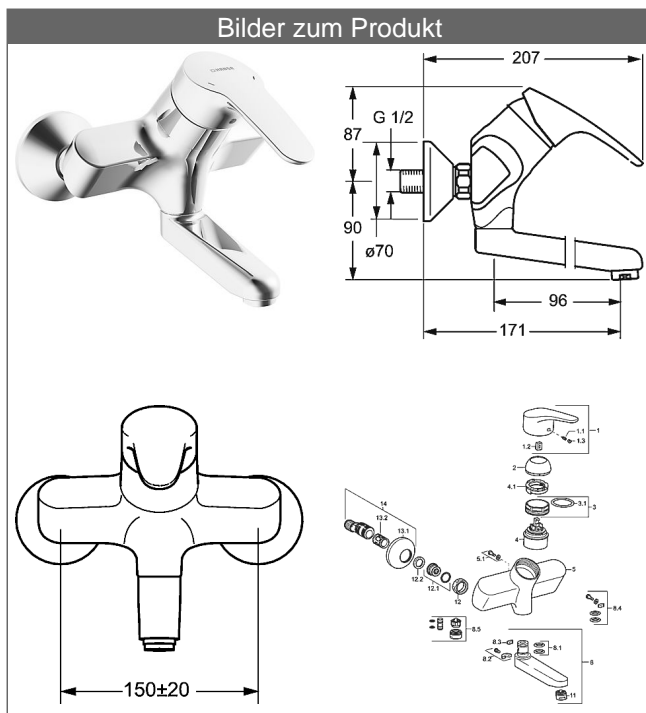

HANSAMIX Waschtisch-Einhand-Wandbatterie, DN 15

Beschreibung

HANSAMIX
Waschtisch-Einhand-Wandbatterie, DN 15

PA-IX 19851/IA

Durchflussmenge: 12 l/min, gemessen bei 3 bar Fließdruck

- Armaturenkörper: entzinkungsarmes Messing (MS 63)
- Bedienungshebel (Metall)
- (-) W+K-Kennzeichnung
- Strahlregler
- Auslaufentleerung
- S-Anschlüsse, absperrbar
- (-) Stichmaß: 150 ± 20 mm

Auslauf: gegossen, 120° schwenkbar oder arretierbar in Mittelstellung (Auslieferungszustand)

Ausladung: 171 mm

HANSAECO 4.8 Steuerpatrone

Produktnummer: 59904601

Anzahl in Stückliste: 1

(-) Wasserbremse bei ca. 50% Wassermenge

(-) Keramikscheiben mit integrierten Fettdepots

(-) einstellbare Heißwassersperre (außer 0123, 0148, 0914, 0912)

(-) einstellbare Wassermengenbegrenzung bis ca. 6 l/min

Variante	Art.-Nr.	
verchromt	01969283	