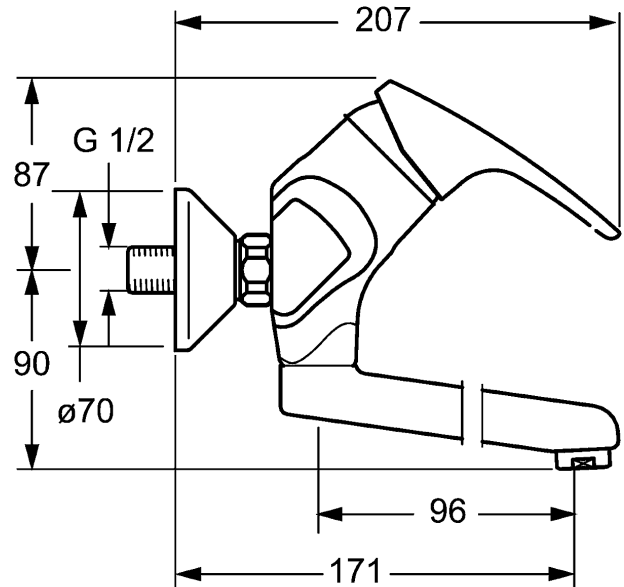

Auslauf: gegossen, 120° schwenkbar oder arretierbar in Mittelstellung (Auslieferungszustand)

Ausladung: 171 mm

HANSAECO 4.8 Steuerpatrone

Produktnummer: 59904601

Anzahl in Stückliste: 1

(-) Wasserbremse bei ca. 50% Wassermenge

(-) Keramikscheiben mit integrierten Fettdepots

(-) einstellbare Heißwassersperre (außer 0123, 0148, 0914, 0912)

(-) einstellbare Wassermengenbegrenzung bis ca. 6 l/min

Variante	Art.-Nr.	
verchromt	01969283	

Produktbild

Produktzeichnung

Produktzeichnung

Produktzeichnung

DVGW: Prüfzeichen NW-6506BU0493