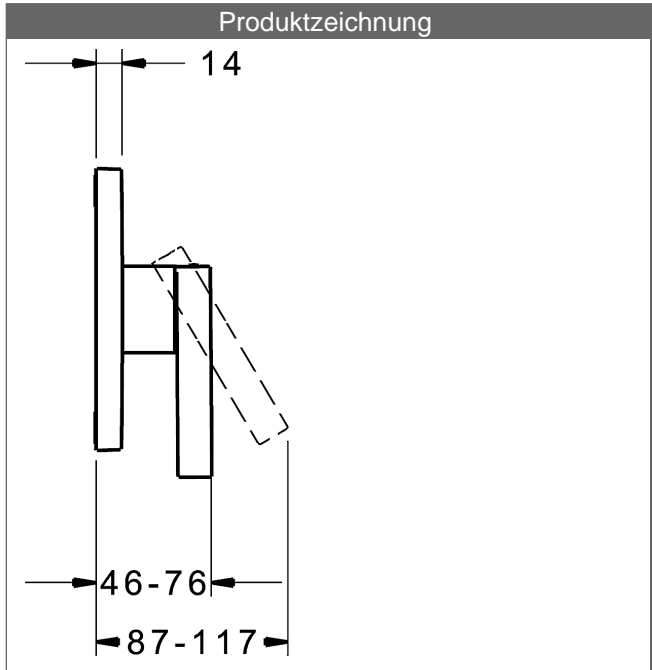

- Bestehend aus:
- Befestigung der Funktionseinheit mit 4 Schrauben
- Schalldämpfer
- Dekorset bestehend aus:
- Bedienungshebel (Metall)
- Hülse und Wandrosette
- Rosette quadratisch, 150x150mm
- BLUECLICK Rosettentträger zur einfachen Montage
- Ausrichtung der Rosette nach Einbau möglich

**HANSA Steuerpatrone classic 3.5**

Produktnummer: 59913075  
 Anzahl in Stückliste: 1  
 (-) Keramikscheiben mit integrierten Fettdepots  
 (-) einstellbare Heißwassersperre  
 (-) einstellbare Wassermengenbegrenzung bis ca. 6 l/min

Variante	Art.-Nr.	
verchromt	87629003	

passend zu Einbaukörper 8000 / 8001

Produktbild

Produktzeichnung

Produktzeichnung

Produktzeichnung

DVGW: Prüfzeichen DW-6506CS0196