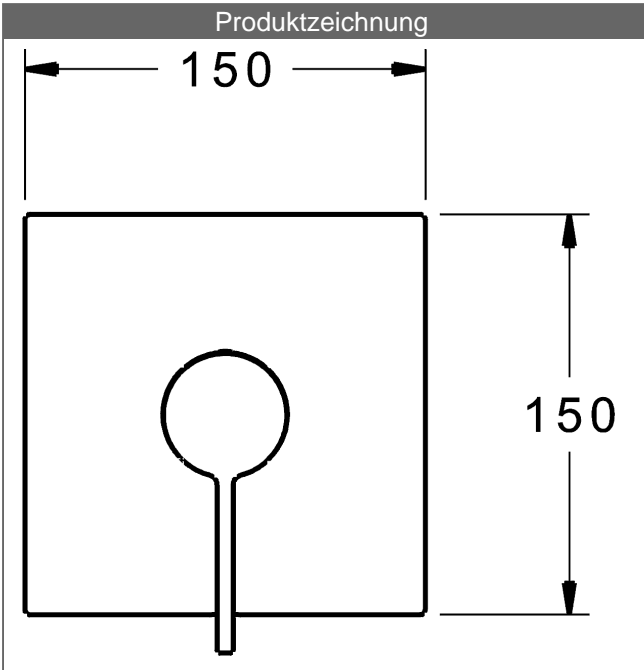

**HANSA Steuerpatrone classic 3.5**

Produktnummer: 59913075  
 Anzahl in Stückliste: 1  
 (-) Keramikscheiben mit integrierten Fettdepots  
 (-) einstellbare Heißwassersperre  
 (-) einstellbare Wassermengenbegrenzung bis ca. 6 l/min

Variante	Art.-Nr.	
verchromt	87629003	

passend zu Einbaukörper 8000 / 8001

Produktbild

Produktzeichnung

Produktzeichnung

Produktzeichnung

DVGW: Prüfzeichen DW-6506CS0196

### Zugehörige Produkte

Produktbild:	Beschreibung:	Artikelnummer:
	<p><b>HANSABLUEBOX</b>  <b>Grundeinheit</b>  <b>Unterputz-Einbaukörper</b></p> <p>ohne Vorabspernung</p>	<p>80000000</p>
	<p><b>HANSABLUEBOX</b>  <b>Grundeinheit</b>  <b>Unterputz-Einbaukörper</b></p> <p>mit Vorabspernung</p>	<p>80010000</p>