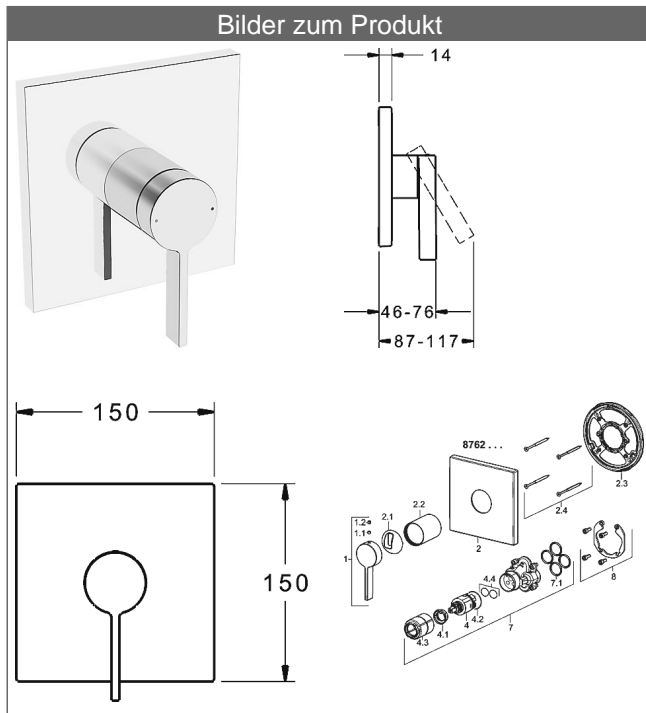

**HANSALOFT**  
**Fertigmontageset mit Funktionseinheit**  
**Einhand-Brause-Batterie**  
**passend zu HANSABLUEBOX Einbaukörper**  
 schraubenlose Rosette  
 Funktionseinheit ohne Umstellung

Beschreibung

HANSALOFT  
 Fertigmontageset mit Funktionseinheit  
 Einhand-Brause-Batterie  
 passend zu HANSABLUEBOX Einbaukörper  
 schraubenlose Rosette  
 Funktionseinheit ohne Umstellung

PA-IX 28815/IB  
 Durchflussmenge: 22 l/min, gemessen bei 3 bar Fließdruck

- Bestehend aus:
- Befestigung der Funktionseinheit mit 4 Schrauben
- Schalldämpfer
- Dekorset bestehend aus:
- Bedienungshebel (Metall)
- Hülse und Wandrosette
- Rosette quadratisch, 150x150mm
- BLUECLICK Rosettentträger zur einfachen Montage
- Ausrichtung der Rosette nach Einbau möglich

**HANSA Steuerpatrone classic 3.5**

Produktnummer: 59913075  
 Anzahl in Stückliste: 1  
 (-) Keramikscheiben mit integrierten Fettdepots  
 (-) einstellbare Heißwassersperre  
 (-) einstellbare Wassermengenbegrenzung bis ca. 6 l/min