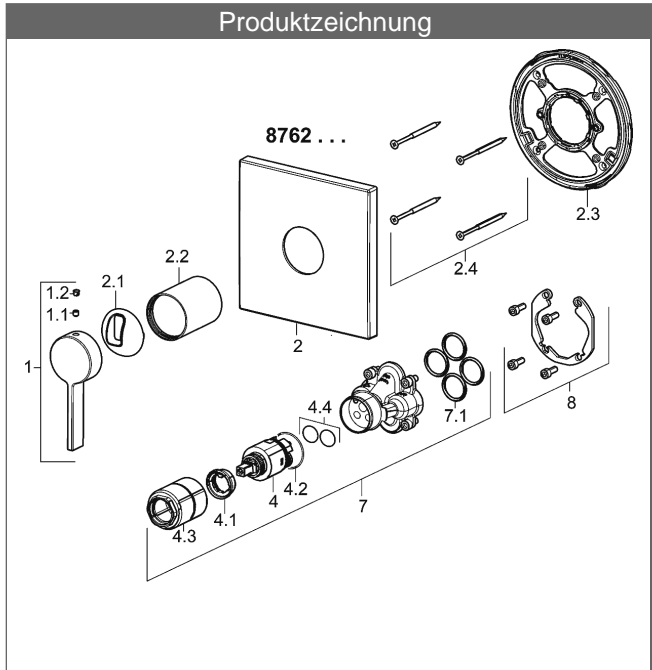

- Bestehend aus:
- Befestigung der Funktionseinheit mit 4 Schrauben
- Schalldämpfer
- Dekorset bestehend aus:
- Bedienungshebel (Metall)
- Hülse und Wandrosette
- Rosette quadratisch, 150x150mm
- BLUECLICK Rosettentträger zur einfachen Montage
- Ausrichtung der Rosette nach Einbau möglich

**HANSA Steuerpatrone classic 3.5**

Produktnummer: 59913075  
 Anzahl in Stückliste: 1  
 (-) Keramikscheiben mit integrierten Fettdepots  
 (-) einstellbare Heißwassersperre  
 (-) einstellbare Wassermengenbegrenzung bis ca. 6 l/min

Variante	Art.-Nr.	
verchromt	87629003	

passend zu Einbaukörper 8000 / 8001

Produktbild

Produktzeichnung

Produktzeichnung

Produktzeichnung

DVGW: Prüfzeichen DW-6506CS0196

### Zugehörige Produkte

Produktbild:	Beschreibung:	Artikelnummer:
	<p><b>HANSABLUEBOX</b>  <b>Grundeinheit</b>  <b>Unterputz-Einbaukörper</b></p> <p>ohne Vorabspernung</p>	<p>80000000</p>
	<p><b>HANSABLUEBOX</b>  <b>Grundeinheit</b>  <b>Unterputz-Einbaukörper</b></p> <p>mit Vorabspernung</p>	<p>80010000</p>