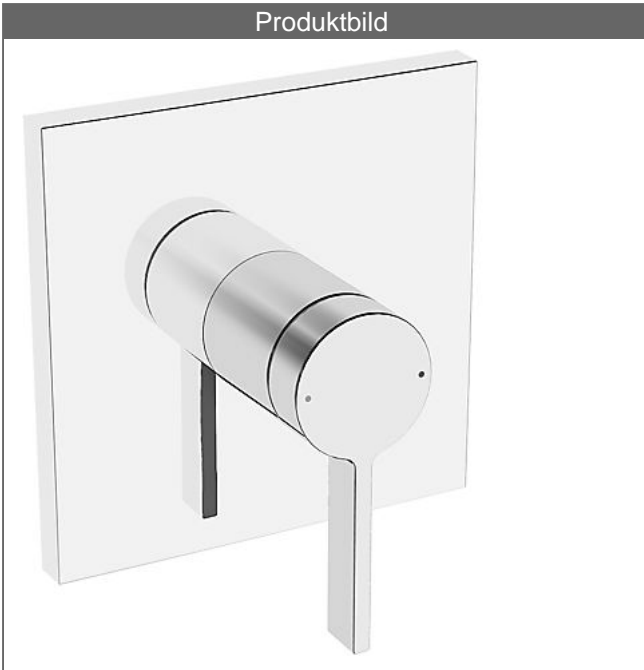

Produktbild