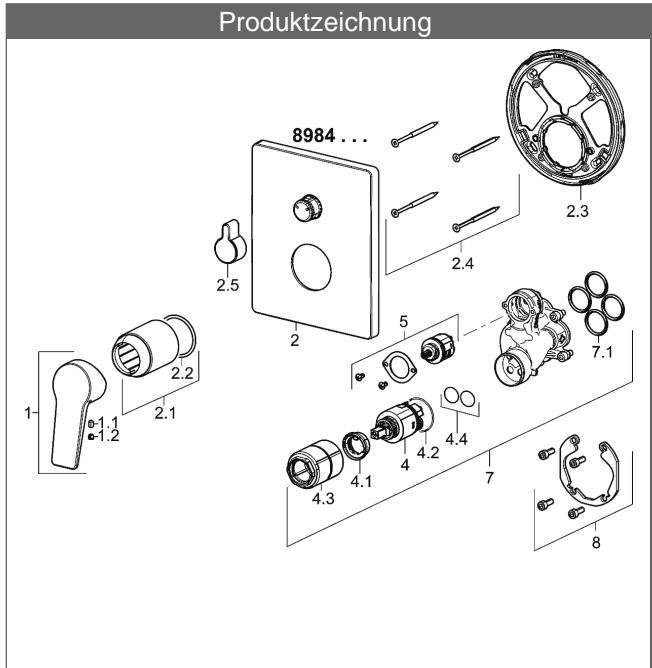

PA-IX 28816/ICC

Durchflussmenge: 21/21 l/min (Auslauf/Brause), gemessen bei 3 bar Fließdruck

- Bestehend aus:
- Befestigung der Funktionseinheit mit 4 Schrauben
- Schalldämpfer
- Dekorset bestehend aus:
- Vollhebel (Metall)
- (-) W+K-Kennzeichnung
- Hülse und Wandrosette
- BLUECLICK Rosettenträger zur einfachen Montage
- BLUESWITCH manuelle, keramische Umstellung Wanne/Brause
- (-) für druckunabhängige Funktion
- BLUETUNE Ausrichtung der Rosette nach Einbau von  $\pm 3,5^\circ$  möglich

**HANSA Steuerpatrone classic 3.5**

Produktnummer: 59913075

Anzahl in Stückliste: 1

(-) Keramikscheiben mit integrierten Fettdepots

(-) einstellbare Heißwassersperre

(-) einstellbare Wassermengenbegrenzung bis ca. 6 l/min

Variante	Art.-Nr.
verchromt	89849083 

passend zu Einbaukörper 8000 / 8001

Produktbild

Produktzeichnung

Produktzeichnung

Produktzeichnung

DVGW: Prüfzeichen DW-6506CS0196

### Zugehörige Produkte

Produktbild:	Beschreibung:	Artikelnummer:
	<p><b>HANSABUEBOX</b>  <b>Grundeinheit</b>  <b>Unterputz-Einbaukörper</b></p> <p>ohne Vorabspernung</p>	<p>80000000</p>
	<p><b>HANSABUEBOX</b>  <b>Grundeinheit</b>  <b>Unterputz-Einbaukörper</b></p> <p>mit Vorabspernung</p>	<p>80010000</p>