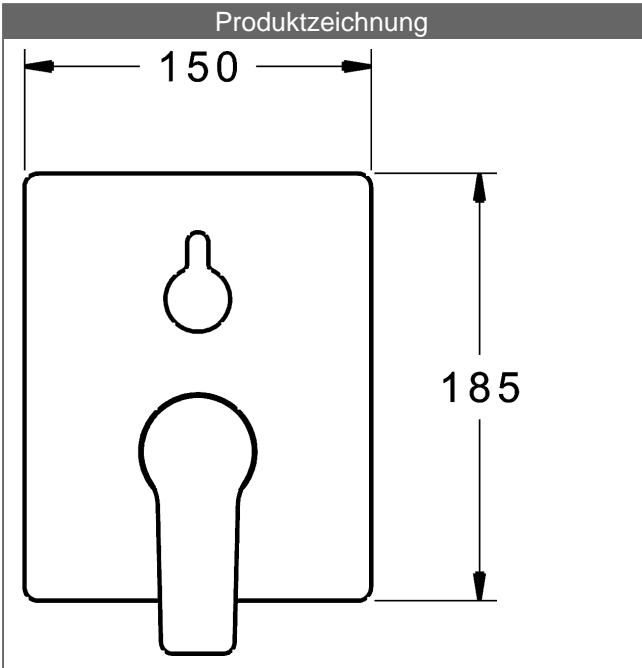

PA-IX 28816/ICC

Durchflussmenge: 21/21 l/min (Auslauf/Brause), gemessen bei 3 bar Fließdruck

- Bestehend aus:
- Befestigung der Funktionseinheit mit 4 Schrauben
- Schalldämpfer
- Dekorset bestehend aus:
- Vollhebel (Metall)
- (-) W+K-Kennzeichnung
- Hülse und Wandrosette
- BLUECLICK Rosettenträger zur einfachen Montage
- BLUESWITCH manuelle, keramische Umstellung Wanne/Brause
- (-) für druckunabhängige Funktion
- BLUETUNE Ausrichtung der Rosette nach Einbau von  $\pm 3,5^\circ$  möglich

**HANSA Steuerpatrone classic 3.5**

Produktnummer: 59913075

Anzahl in Stückliste: 1

(-) Keramikscheiben mit integrierten Fettdepots

(-) einstellbare Heißwassersperre

(-) einstellbare Wassermengenbegrenzung bis ca. 6 l/min

Variante	Art.-Nr.
verchromt	89849083 

passend zu Einbaukörper 8000 / 8001

Produktbild

Produktzeichnung

Produktzeichnung

Produktzeichnung

DVGW: Prüfzeichen DW-6506CS0196

### Zugehörige Produkte

Produktbild:	Beschreibung:	Artikelnummer:
	<p><b>HANSABUEBOX</b>  <b>Grundeinheit</b>  <b>Unterputz-Einbaukörper</b></p> <p>ohne Vorabspernung</p>	<p>80000000</p>
	<p><b>HANSABUEBOX</b>  <b>Grundeinheit</b>  <b>Unterputz-Einbaukörper</b></p> <p>mit Vorabspernung</p>	<p>80010000</p>