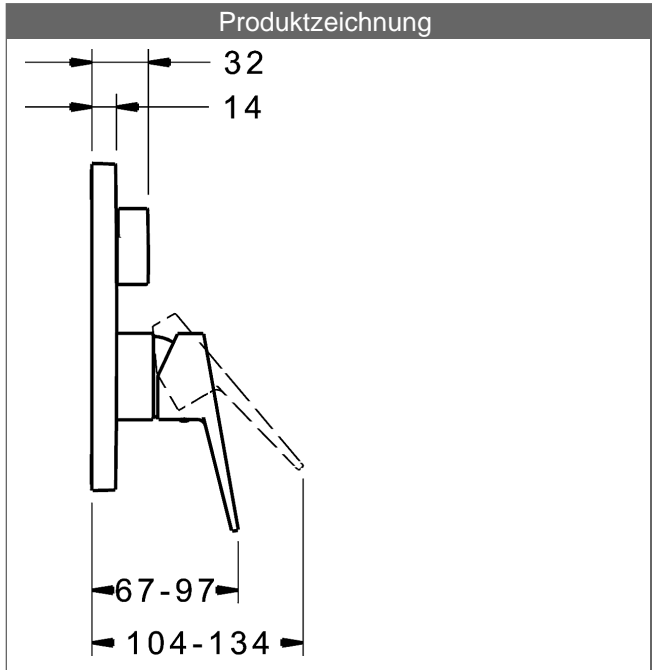

PA-IX 28816/ICC

Durchflussmenge: 21/21 l/min (Auslauf/Brause), gemessen bei 3 bar Fließdruck

- Bestehend aus:
- Befestigung der Funktionseinheit mit 4 Schrauben
- Schalldämpfer
- Dekorset bestehend aus:
- Vollhebel (Metall)
- (-) W+K-Kennzeichnung
- Hülse und Wandrosette
- BLUECLICK Rosettenträger zur einfachen Montage
- BLUESWITCH manuelle, keramische Umstellung Wanne/Brause
- (-) für druckunabhängige Funktion
- BLUETUNE Ausrichtung der Rosette nach Einbau von  $\pm 3,5^\circ$  möglich

**HANSA Steuerpatrone classic 3.5**

Produktnummer: 59913075

Anzahl in Stückliste: 1

(-) Keramikscheiben mit integrierten Fettdepots

(-) einstellbare Heißwassersperre

(-) einstellbare Wassermengenbegrenzung bis ca. 6 l/min

Variante	Art.-Nr.
verchromt	89849083 

passend zu Einbaukörper 8000 / 8001

Produktbild

Produktzeichnung

Produktzeichnung

Produktzeichnung

DVGW: Prüfzeichen DW-6506CS0196

### Zugehörige Produkte

Produktbild:	Beschreibung:	Artikelnummer:
	<p><b>HANSABUEBOX</b>  <b>Grundeinheit</b>  <b>Unterputz-Einbaukörper</b></p> <p>ohne Vorabspernung</p>	<p>80000000</p>
	<p><b>HANSABUEBOX</b>  <b>Grundeinheit</b>  <b>Unterputz-Einbaukörper</b></p> <p>mit Vorabspernung</p>	<p>80010000</p>