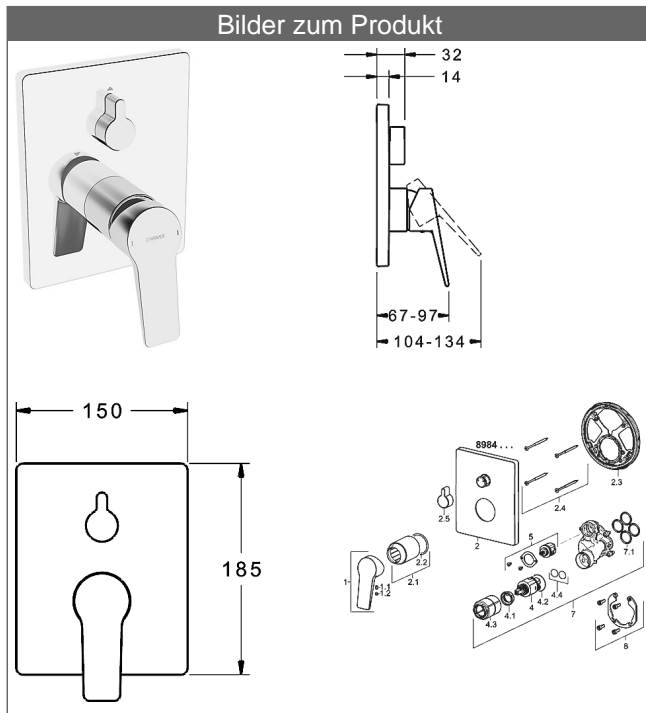

**HANSATWIST**  
**Fertigmontageset mit Funktionseinheit**  
**Einhand-Wannen-Batterie**  
**passend zu HANSABLUEBOX Einbaukörper**  
**schraubenlose Rosette**  
**Funktionseinheit mit BLUESWITCH Umstellung**

**Beschreibung**

HANSATWIST  
 Fertigmontageset mit Funktionseinheit  
 Einhand-Wannen-Batterie  
 passend zu HANSABLUEBOX Einbaukörper  
 schraubenlose Rosette  
 Funktionseinheit mit BLUESWITCH Umstellung

PA-IX 28816/ICC

Durchflussmenge: 21/21 l/min (Auslauf/Brause), gemessen bei 3 bar Fließdruck

- Bestehend aus:
- Befestigung der Funktionseinheit mit 4 Schrauben
- Schalldämpfer
- Dekorset bestehend aus:
- Vollhebel (Metall)
- (-) W+K-Kennzeichnung
- Hülse und Wandrosette
- BLUECLICK Rosettenträger zur einfachen Montage
- BLUESWITCH manuelle, keramische Umstellung Wanne/Brause
- (-) für druckunabhängige Funktion
- BLUETUNE Ausrichtung der Rosette nach Einbau von  $\pm 3,5^\circ$  möglich

**HANSA Steuerpatrone classic 3.5**

Produktnummer: 59913075

Anzahl in Stückliste: 1

(-) Keramikscheiben mit integrierten Fettdepots

(-) einstellbare Heißwassersperre

(-) einstellbare Wassermengenbegrenzung bis ca. 6 l/min