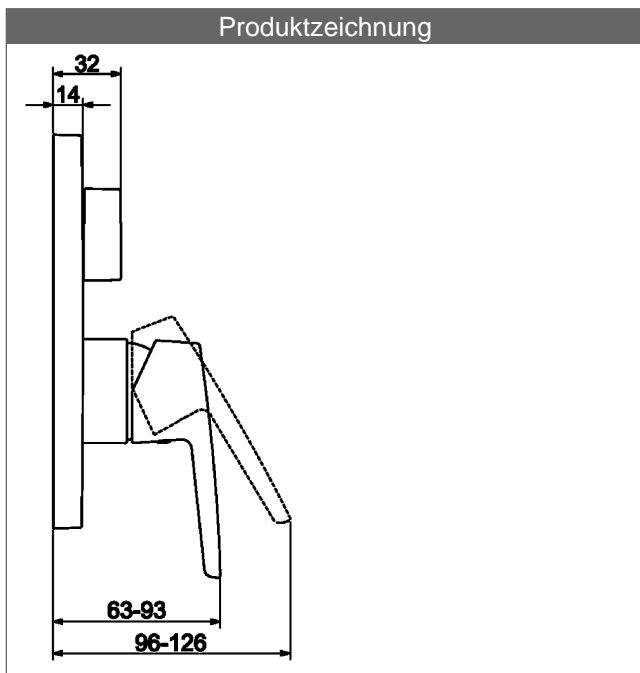

Durchflussmenge: 21/21 l/min (Auslauf/Brause), gemessen bei 3 bar Fließdruck

- Bestehend aus:
- Befestigung der Funktionseinheit mit 4 Schrauben
- Schalldämpfer
- Dekorset bestehend aus:
- Bedienungshebel
- (-) W+K-Kennzeichnung
- Hülse und Wandrosette
- BLUECLICK Rosettenträger zur einfachen Montage
- BLUESWITCH manuelle, keramische Umstellung Wanne/Brause
- (-) für druckunabhängige Funktion
- BLUETUNE Ausrichtung der Rosette nach Einbau von  $\pm 3,5^\circ$  möglich

**HANSA Steuerpatrone classic 3.5**

Produktnummer: 59913075

Anzahl in Stückliste: 1

(-) Keramikscheiben mit integrierten Fettdepots

(-) einstellbare Heißwassersperre

(-) einstellbare Wassermengenbegrenzung bis ca. 6 l/min

Variante	Art.-Nr.	
verchromt	80609093	

passend zu Einbaukörper 8000 / 8001

Produktbild

Produktzeichnung

Produktzeichnung

Produktzeichnung

DVGW: Prüfzeichen DW-6506CS0196