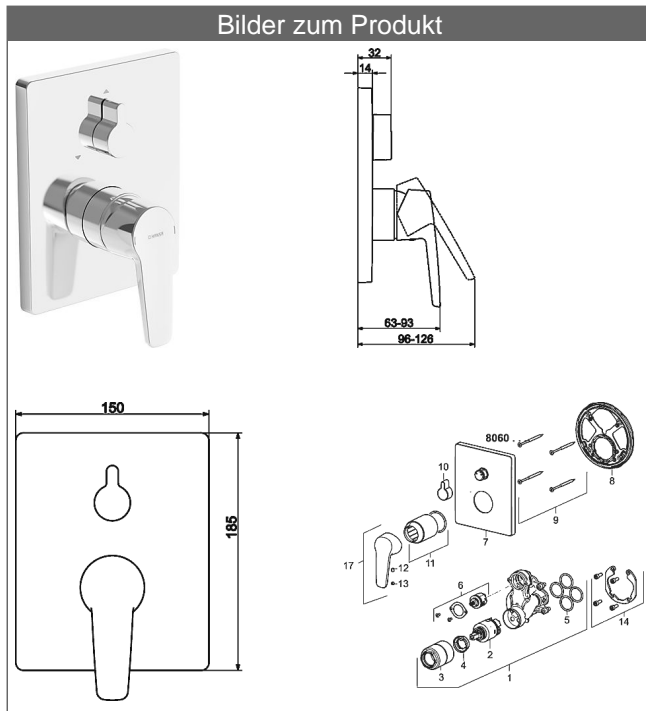

**HANSAPOLO Fertigmontageset mit Funktionseinheit**  
**Einhand-Wannen-Batterie**  
**passend zu HANSABLUEBOX Einbaukörper**  
 schraubenlose Rosette  
 Funktionseinheit mit BLUESWITCH Umstellung

Beschreibung

HANSAPOLO Fertigmontageset mit Funktionseinheit  
 Einhand-Wannen-Batterie  
 passend zu HANSABLUEBOX Einbaukörper  
 schraubenlose Rosette  
 Funktionseinheit mit BLUESWITCH Umstellung

PA-IX 28816/ICC

Durchflussmenge: 21/21 l/min (Auslauf/Brause), gemessen bei 3 bar Fließdruck

- Bestehend aus:
- Befestigung der Funktionseinheit mit 4 Schrauben
- Schalldämpfer
- Dekorset bestehend aus:
- Bedienungshebel
- (-) W+K-Kennzeichnung
- Hülse und Wandrosette
- BLUECLICK Rosettenträger zur einfachen Montage
- BLUESWITCH manuelle, keramische Umstellung Wanne/Brause
- (-) für druckunabhängige Funktion
- BLUETUNE Ausrichtung der Rosette nach Einbau von  $\pm 3,5^\circ$  möglich

**HANSA Steuerpatrone classic 3.5**

Produktnummer: 59913075

Anzahl in Stückliste: 1

(-) Keramikscheiben mit integrierten Fettdepots

(-) einstellbare Heißwassersperre

(-) einstellbare Wassermengenbegrenzung bis ca. 6 l/min