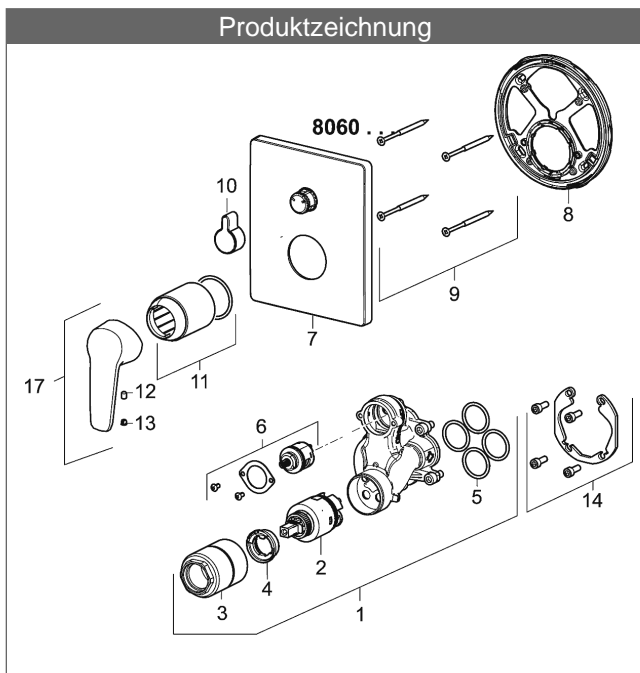

Durchflussmenge: 21/21 l/min (Auslauf/Brause), gemessen bei 3 bar Fließdruck

- Bestehend aus:
- Befestigung der Funktionseinheit mit 4 Schrauben
- Schalldämpfer
- Dekorset bestehend aus:
- Bedienungshebel
- (-) W+K-Kennzeichnung
- Hülse und Wandrosette
- BLUECLICK Rosettenträger zur einfachen Montage
- BLUESWITCH manuelle, keramische Umstellung Wanne/Brause
- (-) für druckunabhängige Funktion
- BLUETUNE Ausrichtung der Rosette nach Einbau von  $\pm 3,5^\circ$  möglich

**HANSA Steuerpatrone classic 3.5**

Produktnummer: 59913075

Anzahl in Stückliste: 1

(-) Keramikscheiben mit integrierten Fettdepots

(-) einstellbare Heißwassersperre

(-) einstellbare Wassermengenbegrenzung bis ca. 6 l/min

Variante	Art.-Nr.	
verchromt	80609093	

passend zu Einbaukörper 8000 / 8001

Produktbild

Produktzeichnung

Produktzeichnung

Produktzeichnung

DVGW: Prüfzeichen DW-6506CS0196

### Zugehörige Produkte

Produktbild:	Beschreibung:	Artikelnummer:
	<p><b>HANSABLUEBOX</b>  <b>Grundeinheit</b>  <b>Unterputz-Einbaukörper</b></p> <p>ohne Vorabspernung</p>	<p>80000000</p>
	<p><b>HANSABLUEBOX</b>  <b>Grundeinheit</b>  <b>Unterputz-Einbaukörper</b></p> <p>mit Vorabspernung</p>	<p>80010000</p>