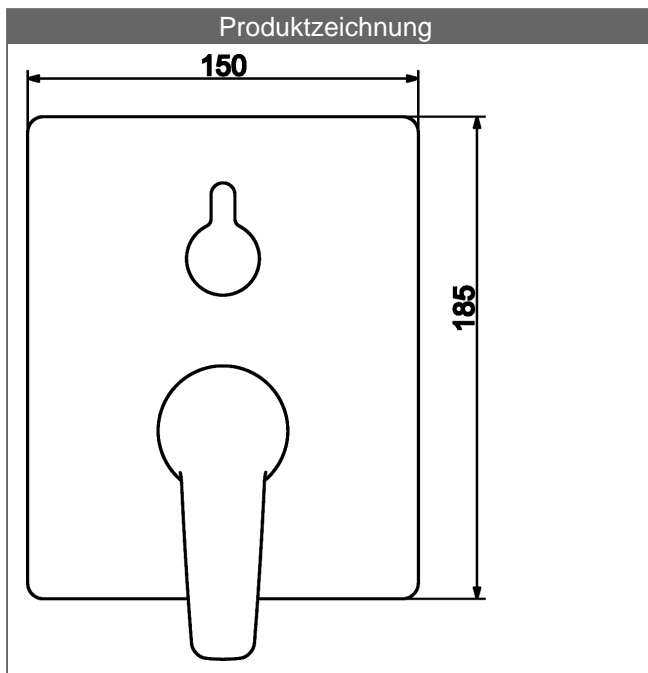

Durchflussmenge: 21/21 l/min (Auslauf/Brause), gemessen bei 3 bar Fließdruck

- Bestehend aus:
- Befestigung der Funktionseinheit mit 4 Schrauben
- Schalldämpfer
- Dekorset bestehend aus:
- Bedienungshebel
- (-) W+K-Kennzeichnung
- Hülse und Wandrosette
- BLUECLICK Rosettenträger zur einfachen Montage
- BLUESWITCH manuelle, keramische Umstellung Wanne/Brause
- (-) für druckunabhängige Funktion
- BLUETUNE Ausrichtung der Rosette nach Einbau von  $\pm 3,5^\circ$  möglich

**HANSA Steuerpatrone classic 3.5**

Produktnummer: 59913075

Anzahl in Stückliste: 1

(-) Keramikscheiben mit integrierten Fettdepots

(-) einstellbare Heißwassersperre

(-) einstellbare Wassermengenbegrenzung bis ca. 6 l/min

Variante	Art.-Nr.	
verchromt	80609093	

passend zu Einbaukörper 8000 / 8001

Produktbild

Produktzeichnung

Produktzeichnung

Produktzeichnung

DVGW: Prüfzeichen DW-6506CS0196

### Zugehörige Produkte

Produktbild:	Beschreibung:	Artikelnummer:
	<p><b>HANSABLUEBOX</b>  <b>Grundeinheit</b>  <b>Unterputz-Einbaukörper</b></p> <p>ohne Vorabspernung</p>	<p>80000000</p>
	<p><b>HANSABLUEBOX</b>  <b>Grundeinheit</b>  <b>Unterputz-Einbaukörper</b></p> <p>mit Vorabspernung</p>	<p>80010000</p>