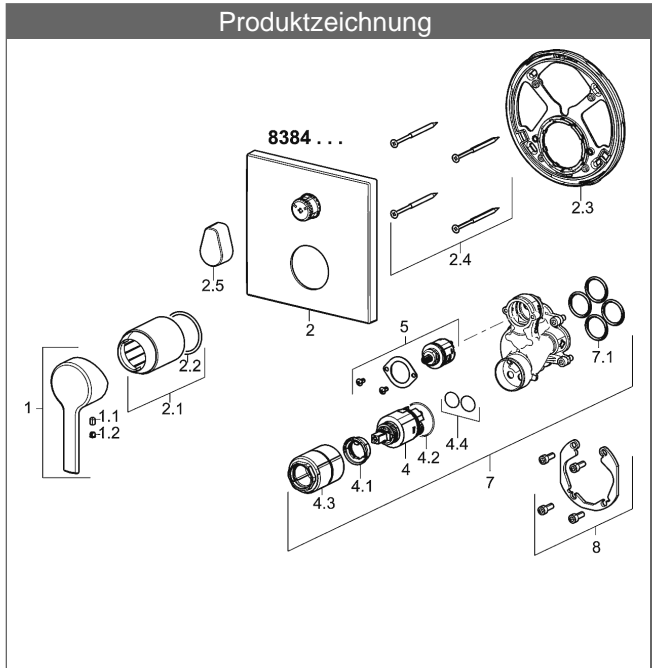

PA-IX 28816/ICC

Durchflussmenge: 21/21 l/min (Auslauf/Brause), gemessen bei 3 bar Fließdruck

- Bestehend aus:
- Befestigung der Funktionseinheit mit 4 Schrauben
- Schalldämpfer
- Dekorset bestehend aus:
- Bedienungshebel (Metall)
- Hülse und Wandrosette
- Rosette quadratisch, 150x150mm
- BLUECLICK Rosettenträger zur einfachen Montage
- BLUESWITCH manuelle, keramische Umstellung Wanne/Brause
- (-) für druckunabhängige Funktion
- BLUETUNE Ausrichtung der Rosette nach Einbau von $\pm 3,5^\circ$ möglich

HANSA Steuerpatrone classic 3.5

Produktnummer: 59913075

Anzahl in Stückliste: 1

(-) Keramikscheiben mit integrierten Fettdepots

(-) einstellbare Heißwassersperre

(-) einstellbare Wassermengenbegrenzung bis ca. 6 l/min

Variante	Art.-Nr.
verchromt	83849583

passend zu Einbaukörper 8000 / 8001

Produktbild

Produktzeichnung

Produktzeichnung

Produktzeichnung

DVGW: Prüfzeichen DW-6506CS0196

Zugehörige Produkte

Produktbild:	Beschreibung:	Artikelnummer:
	<p>HANSABUEBOX Grundeinheit Unterputz-Einbaukörper</p> <p>ohne Vorabspernung</p>	<p>80000000</p>
	<p>HANSABUEBOX Grundeinheit Unterputz-Einbaukörper</p> <p>mit Vorabspernung</p>	<p>80010000</p>