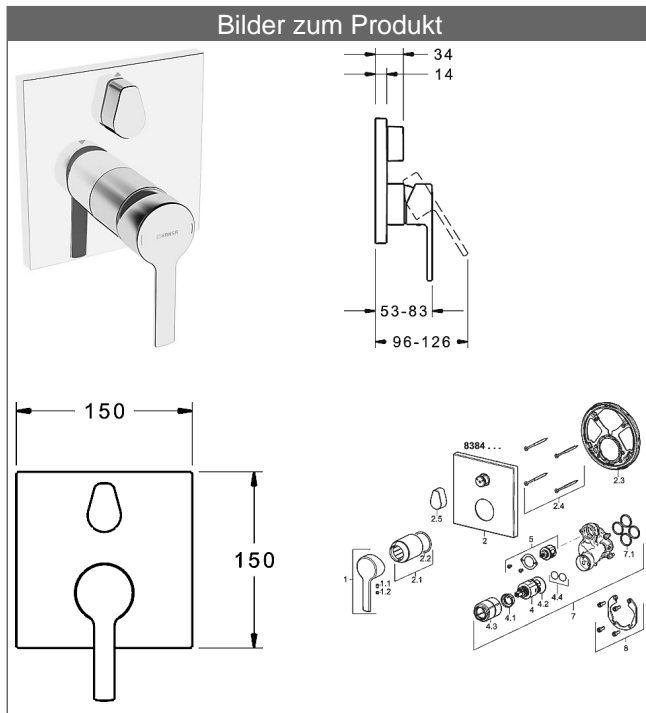

HANSARONDA
Fertigmontageset mit Funktionseinheit
Einhand-Wannen-Batterie
passend zu HANSABLUEBOX Einbaukörper
schraubenlose Rosette
Funktionseinheit mit BLUESWITCH Umstellung

Beschreibung

HANSARONDA
 Fertigmontageset mit Funktionseinheit
 Einhand-Wannen-Batterie
 passend zu HANSABLUEBOX Einbaukörper
 schraubenlose Rosette
 Funktionseinheit mit BLUESWITCH Umstellung

PA-IX 28816/ICC

Durchflussmenge: 21/21 l/min (Auslauf/Brause), gemessen bei 3 bar Fließdruck

- Bestehend aus:
- Befestigung der Funktionseinheit mit 4 Schrauben
- Schalldämpfer
- Dekorset bestehend aus:
- Bedienungshebel (Metall)
- Hülse und Wandrosette
- Rosette quadratisch, 150x150mm
- BLUECLICK Rosettenträger zur einfachen Montage
- BLUESWITCH manuelle, keramische Umstellung Wanne/Brause
- (-) für druckunabhängige Funktion
- BLUETUNE Ausrichtung der Rosette nach Einbau von $\pm 3,5^\circ$ möglich

HANSA Steuerpatrone classic 3.5

Produktnummer: 59913075

Anzahl in Stückliste: 1

(-) Keramikscheiben mit integrierten Fettdepots

(-) einstellbare Heißwassersperre

(-) einstellbare Wassermengenbegrenzung bis ca. 6 l/min

Variante	Art.-Nr.
verchromt	83849583

passend zu Einbaukörper 8000 / 8001

Produktbild

Produktzeichnung

Produktzeichnung

Produktzeichnung

DVGW: Prüfzeichen DW-6506CS0196

Zugehörige Produkte