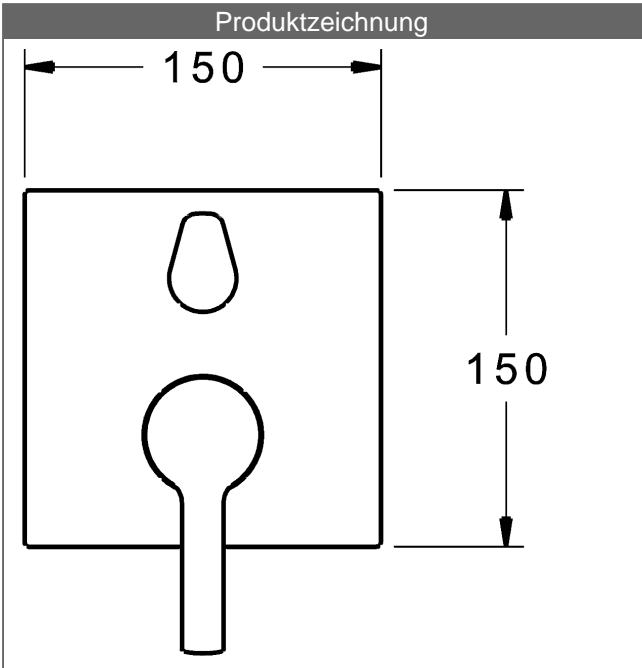

PA-IX 28816/ICC

Durchflussmenge: 21/21 l/min (Auslauf/Brause), gemessen bei 3 bar Fließdruck

- Bestehend aus:
- Befestigung der Funktionseinheit mit 4 Schrauben
- Schalldämpfer
- Dekorset bestehend aus:
- Bedienungshebel (Metall)
- Hülse und Wandrosette
- Rosette quadratisch, 150x150mm
- BLUECLICK Rosettenträger zur einfachen Montage
- BLUESWITCH manuelle, keramische Umstellung Wanne/Brause
- (-) für druckunabhängige Funktion
- BLUETUNE Ausrichtung der Rosette nach Einbau von $\pm 3,5^\circ$ möglich

HANSA Steuerpatrone classic 3.5

Produktnummer: 59913075

Anzahl in Stückliste: 1

(-) Keramikscheiben mit integrierten Fettdepots

(-) einstellbare Heißwassersperre

(-) einstellbare Wassermengenbegrenzung bis ca. 6 l/min

Variante	Art.-Nr.
verchromt	83849583

passend zu Einbaukörper 8000 / 8001

Produktbild

Produktzeichnung

Produktzeichnung

Produktzeichnung

DVGW: Prüfzeichen DW-6506CS0196

Zugehörige Produkte

Produktbild:	Beschreibung:	Artikelnummer:
	<p>HANSABUEBOX Grundeinheit Unterputz-Einbaukörper</p> <p>ohne Vorabspernung</p>	<p>80000000</p>
	<p>HANSABUEBOX Grundeinheit Unterputz-Einbaukörper</p> <p>mit Vorabspernung</p>	<p>80010000</p>