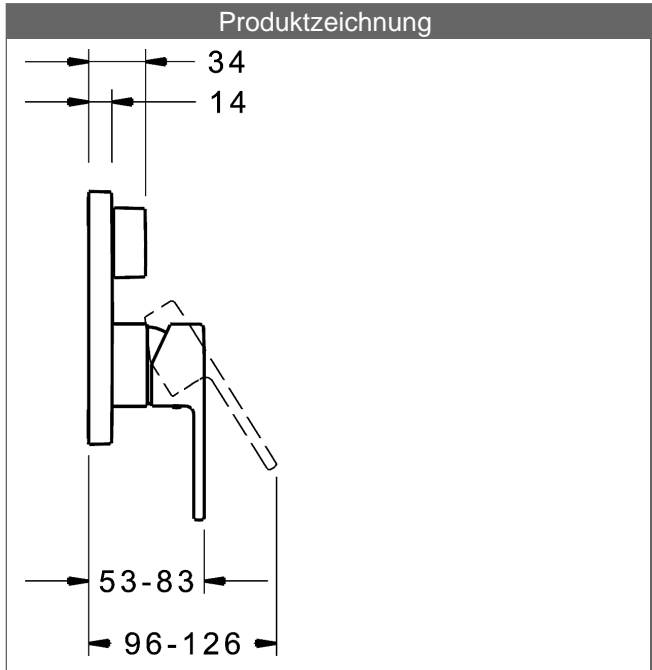

PA-IX 28816/ICC

Durchflussmenge: 21/21 l/min (Auslauf/Brause), gemessen bei 3 bar Fließdruck

- Bestehend aus:
- Befestigung der Funktionseinheit mit 4 Schrauben
- Schalldämpfer
- Dekorset bestehend aus:
- Bedienungshebel (Metall)
- Hülse und Wandrosette
- Rosette quadratisch, 150x150mm
- BLUECLICK Rosettenträger zur einfachen Montage
- BLUESWITCH manuelle, keramische Umstellung Wanne/Brause
- (-) für druckunabhängige Funktion
- BLUETUNE Ausrichtung der Rosette nach Einbau von $\pm 3,5^\circ$ möglich

HANSA Steuerpatrone classic 3.5

Produktnummer: 59913075

Anzahl in Stückliste: 1

(-) Keramikscheiben mit integrierten Fettdepots

(-) einstellbare Heißwassersperre

(-) einstellbare Wassermengenbegrenzung bis ca. 6 l/min

Variante	Art.-Nr.
verchromt	83849583

passend zu Einbaukörper 8000 / 8001

Produktbild

Produktzeichnung

Produktzeichnung

Produktzeichnung

DVGW: Prüfzeichen DW-6506CS0196

Zugehörige Produkte

Produktbild:	Beschreibung:	Artikelnummer:
	<p>HANSABUEBOX Grundeinheit Unterputz-Einbaukörper</p> <p>ohne Vorabspernung</p>	<p>80000000</p>
	<p>HANSABUEBOX Grundeinheit Unterputz-Einbaukörper</p> <p>mit Vorabspernung</p>	<p>80010000</p>