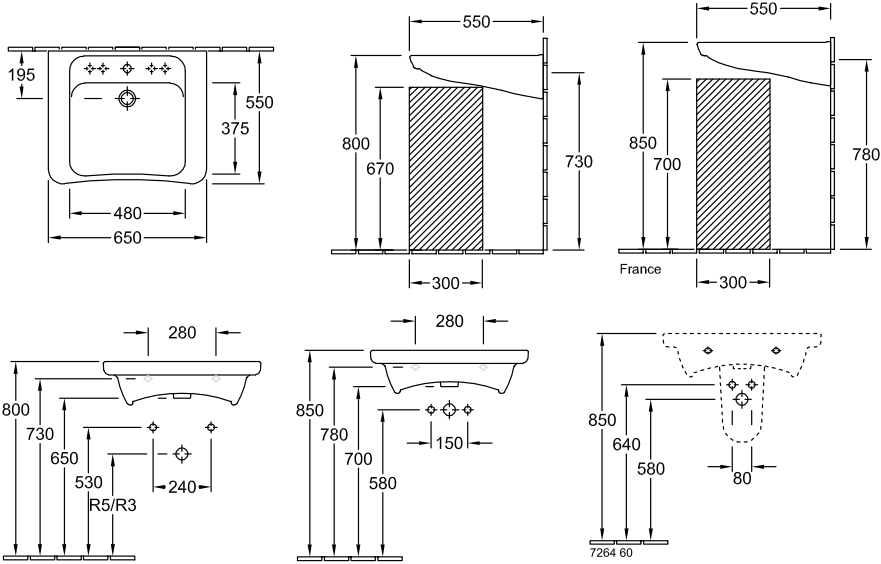

### 1 . POSITION

Modell	517867
Breite	650 mm
Tiefe	550 mm
Gewicht	20,85 kg
Beschreibung	vorher Omnia Architectura Sanitärporzellan Auch aus CeramicPlus erhältlich Befestigung mit 2 Stockschrauben M10x120 mm DIN 18040 gemäß den Anforderungen der DIN 18040
Armatur / Hahnloch Hinweis	mittleres Hahnloch durchgestochen
Überlauf Hinweis	mit Überlauf
Material	Sanitärporzellan
Ausschreibungstext	Architectura Vita; Waschtisch Vita; vorher Omnia Architectura; Sanitärporzellan; Maße: 650 x 550 mm; Eckig; mittleres Hahnloch durchgestochen; mit Überlauf; Befestigung mit 2 Stockschrauben M10x120 mm; DIN 18040; gemäß den Anforderungen der DIN 18040

# TECHNISCHE ZEICHNUNGEN

**517867**

R3 Montage nach DIN 18040 mit handelsüblichem Raumsparleuchtmittel  
 R5 Montage nach DIN 18040 mit handelsüblichem Unterputzleuchtmittel

	R3	R5
5178/65/66/67/68	440	550