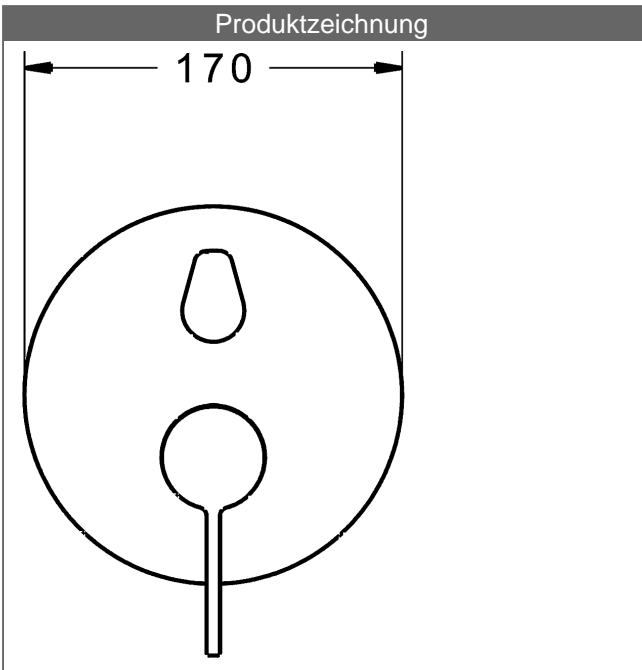

PA-IX 28816/ICC

Durchflussmenge: 21/21 l/min (Auslauf/Brause), gemessen bei 3 bar Fließdruck

- Bestehend aus:
- Befestigung der Funktionseinheit mit 4 Schrauben
- Schalldämpfer
- Dekorset bestehend aus:
- Bedienungshebel (Metall)
- Hülse und Wandrosette
- Rosette rund, Ø 170 mm
- BLUECLICK Rosettenträger zur einfachen Montage
- BLUESWITCH manuelle, keramische Umstellung Wanne/Brause
- (-) für druckunabhängige Funktion
- BLUETUNE Ausrichtung der Rosette nach Einbau von $\pm 3,5^\circ$ möglich

HANSA Steuerpatrone classic 3.5

Produktnummer: 59913075

Anzahl in Stückliste: 1

(-) Keramikscheiben mit integrierten Fettdepots

(-) einstellbare Heißwassersperre

(-) einstellbare Wassermengenbegrenzung bis ca. 6 l/min

Variante	Art.-Nr.	
verchromt	87729003	

passend zu Einbaukörper 8000 / 8001

Produktbild

Produktzeichnung

Produktzeichnung

Produktzeichnung

DVGW: Prüfzeichen DW-6506CS0196

Zugehörige Produkte

Produktbild:	Beschreibung:	Artikelnummer:
	<p>HANSABUEBOX Grundeinheit Unterputz-Einbaukörper</p> <p>ohne Vorabspernung</p>	80000000
	<p>HANSABUEBOX Grundeinheit Unterputz-Einbaukörper</p> <p>mit Vorabspernung</p>	80010000