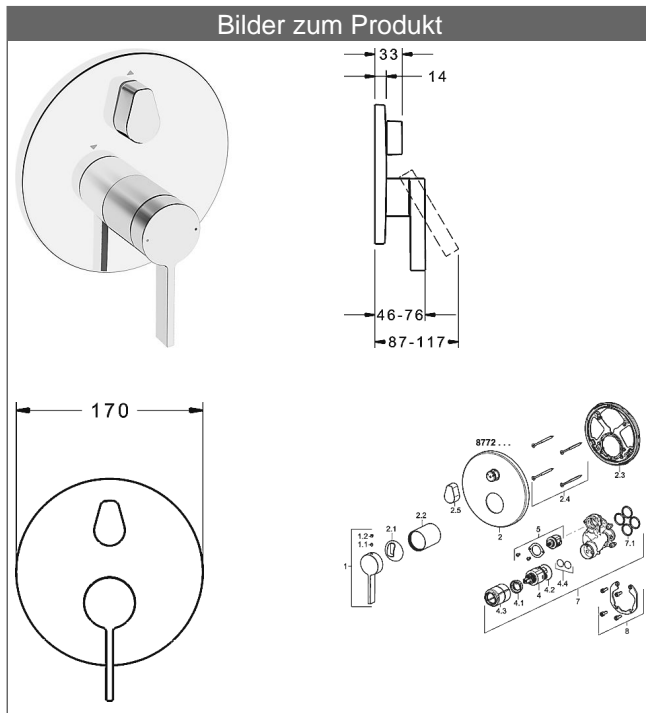

HANSALOFT
Fertigmontageset mit Funktionseinheit
Einhand-Wannen-Batterie
passend zu HANSABLUEBOX Einbaukörper
schraubenlose Rosette
Funktionseinheit mit BLUESWITCH Umstellung

Beschreibung

HANSALOFT
 Fertigmontageset mit Funktionseinheit
 Einhand-Wannen-Batterie
 passend zu HANSABLUEBOX Einbaukörper
 schraubenlose Rosette
 Funktionseinheit mit BLUESWITCH Umstellung

PA-IX 28816/ICC

Durchflussmenge: 21/21 l/min (Auslauf/Brause), gemessen bei 3 bar Fließdruck

- Bestehend aus:
- Befestigung der Funktionseinheit mit 4 Schrauben
- Schalldämpfer
- Dekorset bestehend aus:
- Bedienungshebel (Metall)
- Hülse und Wandrosette
- Rosette rund, Ø 170 mm
- BLUECLICK Rosettenträger zur einfachen Montage
- BLUESWITCH manuelle, keramische Umstellung Wanne/Brause
- (-) für druckunabhängige Funktion
- BLUETUNE Ausrichtung der Rosette nach Einbau von $\pm 3,5^\circ$ möglich

HANSA Steuerpatrone classic 3.5

Produktnummer: 59913075

Anzahl in Stückliste: 1

(-) Keramikscheiben mit integrierten Fettdepots

(-) einstellbare Heißwassersperre

(-) einstellbare Wassermengenbegrenzung bis ca. 6 l/min

Variante	Art.-Nr.	
verchromt	87729003	

passend zu Einbaukörper 8000 / 8001

Produktbild

Produktzeichnung

Produktzeichnung

Produktzeichnung

DVGW: Prüfzeichen DW-6506CS0196

Zugehörige Produkte