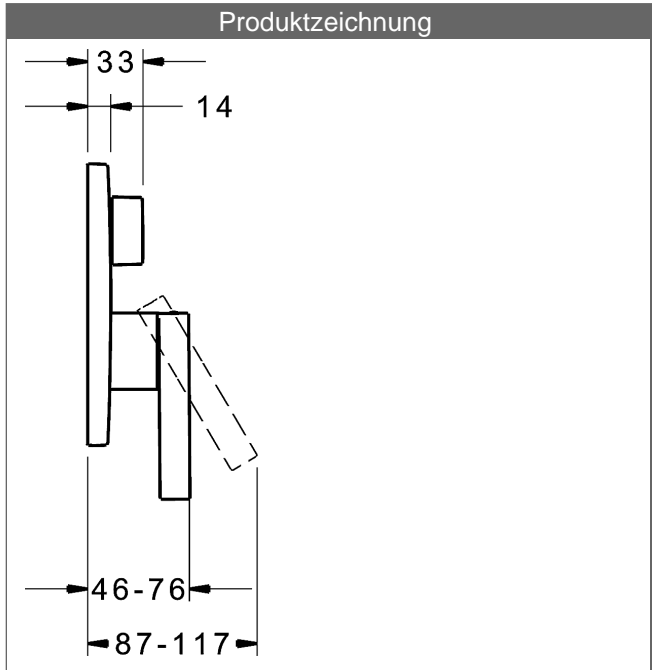

PA-IX 28816/ICC

Durchflussmenge: 21/21 l/min (Auslauf/Brause), gemessen bei 3 bar Fließdruck

- Bestehend aus:
- Befestigung der Funktionseinheit mit 4 Schrauben
- Schalldämpfer
- Dekorset bestehend aus:
- Bedienungshebel (Metall)
- Hülse und Wandrosette
- Rosette rund, Ø 170 mm
- BLUECLICK Rosettenträger zur einfachen Montage
- BLUESWITCH manuelle, keramische Umstellung Wanne/Brause
- (-) für druckunabhängige Funktion
- BLUETUNE Ausrichtung der Rosette nach Einbau von $\pm 3,5^\circ$ möglich

HANSA Steuerpatrone classic 3.5

Produktnummer: 59913075

Anzahl in Stückliste: 1

(-) Keramikscheiben mit integrierten Fettdepots

(-) einstellbare Heißwassersperre

(-) einstellbare Wassermengenbegrenzung bis ca. 6 l/min

Variante	Art.-Nr.	
verchromt	87729003	

passend zu Einbaukörper 8000 / 8001

Produktbild

Produktzeichnung

Produktzeichnung

Produktzeichnung

DVGW: Prüfzeichen DW-6506CS0196

Zugehörige Produkte

Produktbild:	Beschreibung:	Artikelnummer:
	<p>HANSABUEBOX Grundeinheit Unterputz-Einbaukörper</p> <p>ohne Vorabspernung</p>	80000000
	<p>HANSABUEBOX Grundeinheit Unterputz-Einbaukörper</p> <p>mit Vorabspernung</p>	80010000