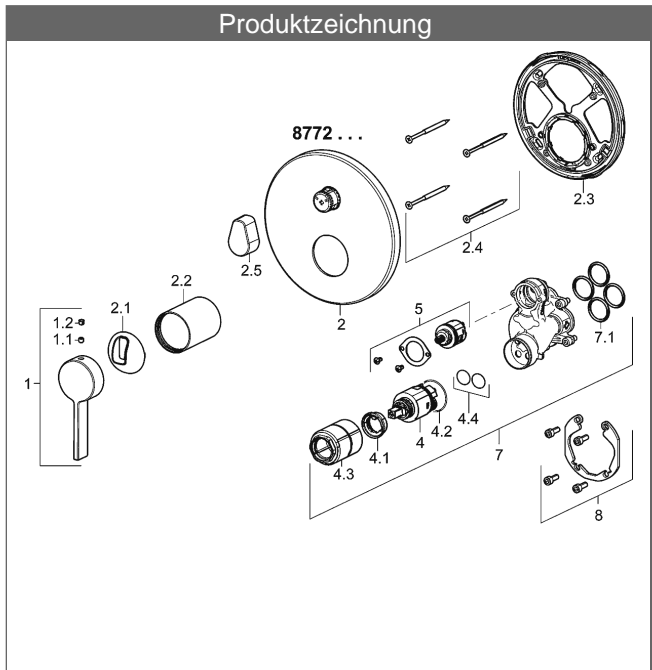

PA-IX 28816/ICC

Durchflussmenge: 21/21 l/min (Auslauf/Brause), gemessen bei 3 bar Fließdruck

- Bestehend aus:
- Befestigung der Funktionseinheit mit 4 Schrauben
- Schalldämpfer
- Dekorset bestehend aus:
- Bedienungshebel (Metall)
- Hülse und Wandrosette
- Rosette rund, Ø 170 mm
- BLUECLICK Rosettenträger zur einfachen Montage
- BLUESWITCH manuelle, keramische Umstellung Wanne/Brause
- (-) für druckunabhängige Funktion
- BLUETUNE Ausrichtung der Rosette nach Einbau von $\pm 3,5^\circ$ möglich

HANSA Steuerpatrone classic 3.5

Produktnummer: 59913075

Anzahl in Stückliste: 1

(-) Keramikscheiben mit integrierten Fettdepots

(-) einstellbare Heißwassersperre

(-) einstellbare Wassermengenbegrenzung bis ca. 6 l/min

Variante	Art.-Nr.	
verchromt	87729003	

passend zu Einbaukörper 8000 / 8001

Produktbild

Produktzeichnung

Produktzeichnung

Produktzeichnung

DVGW: Prüfzeichen DW-6506CS0196

Zugehörige Produkte

Produktbild:	Beschreibung:	Artikelnummer:
	<p>HANSABUEBOX Grundeinheit Unterputz-Einbaukörper</p> <p>ohne Vorabspernung</p>	80000000
	<p>HANSABUEBOX Grundeinheit Unterputz-Einbaukörper</p> <p>mit Vorabspernung</p>	80010000