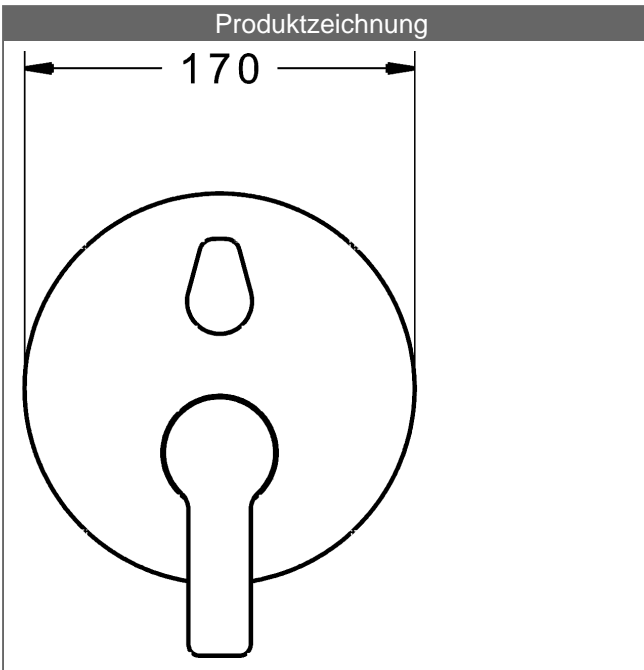

PA-IX 28816/ICC

Durchflussmenge: 21/21 l/min (Auslauf/Brause), gemessen bei 3 bar Fließdruck

- Bestehend aus:
- Befestigung der Funktionseinheit mit 4 Schrauben
- Schalldämpfer
- Dekorset bestehend aus:
- Bedienungshebel (Metall)
- Hülse und Wandrosette
- Rosette rund, Ø 170 mm
- BLUECLICK Rosettenträger zur einfachen Montage
- BLUESWITCH manuelle, keramische Umstellung Wanne/Brause
- (-) für druckunabhängige Funktion
- BLUETUNE Ausrichtung der Rosette nach Einbau von $\pm 3,5^\circ$ möglich

HANSA Steuerpatrone classic 3.5

Produktnummer: 59913075

Anzahl in Stückliste: 1

(-) Keramikscheiben mit integrierten Fettdepots

(-) einstellbare Heißwassersperre

(-) einstellbare Wassermengenbegrenzung bis ca. 6 l/min

Variante	Art.-Nr.
verchromt	83859503

passend zu Einbaukörper 8000 / 8001

Produktbild

Produktzeichnung

Produktzeichnung

Produktzeichnung

DVGW: Prüfzeichen DW-6506CS0196

Zugehörige Produkte

Produktbild:	Beschreibung:	Artikelnummer:
	<p>HANSABUEBOX Grundeinheit Unterputz-Einbaukörper</p> <p>ohne Vorabspernung</p>	<p>80000000</p>
	<p>HANSABUEBOX Grundeinheit Unterputz-Einbaukörper</p> <p>mit Vorabspernung</p>	<p>80010000</p>