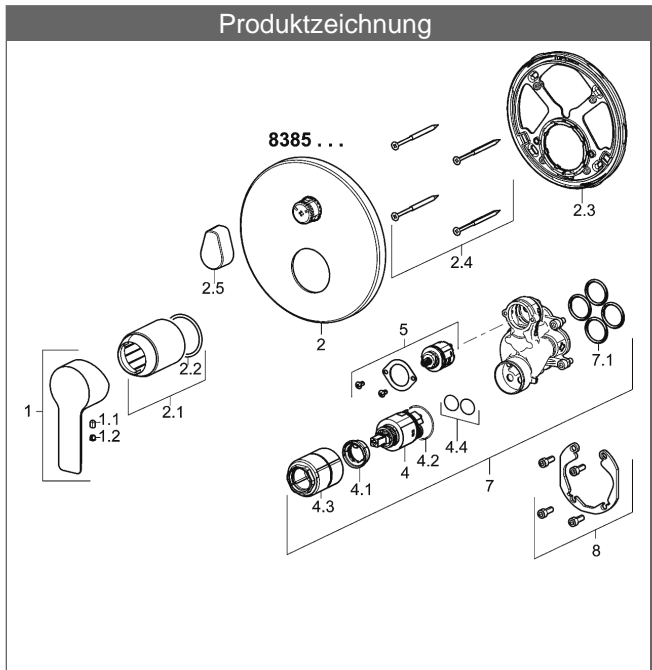

PA-IX 28816/ICC

Durchflussmenge: 21/21 l/min (Auslauf/Brause), gemessen bei 3 bar Fließdruck

- Bestehend aus:
- Befestigung der Funktionseinheit mit 4 Schrauben
- Schalldämpfer
- Dekorset bestehend aus:
- Bedienungshebel (Metall)
- Hülse und Wandrosette
- Rosette rund, Ø 170 mm
- BLUECLICK Rosettenträger zur einfachen Montage
- BLUESWITCH manuelle, keramische Umstellung Wanne/Brause
- (-) für druckunabhängige Funktion
- BLUETUNE Ausrichtung der Rosette nach Einbau von $\pm 3,5^\circ$ möglich

HANSA Steuerpatrone classic 3.5

Produktnummer: 59913075

Anzahl in Stückliste: 1

(-) Keramikscheiben mit integrierten Fettdepots

(-) einstellbare Heißwassersperre

(-) einstellbare Wassermengenbegrenzung bis ca. 6 l/min

Variante	Art.-Nr.
verchromt	83859503

passend zu Einbaukörper 8000 / 8001

Produktbild

Produktzeichnung

Produktzeichnung

Produktzeichnung

DVGW: Prüfzeichen DW-6506CS0196

Zugehörige Produkte

Produktbild:	Beschreibung:	Artikelnummer:
	<p>HANSABUEBOX Grundeinheit Unterputz-Einbaukörper</p> <p>ohne Vorabspernung</p>	<p>80000000</p>
	<p>HANSABUEBOX Grundeinheit Unterputz-Einbaukörper</p> <p>mit Vorabspernung</p>	<p>80010000</p>