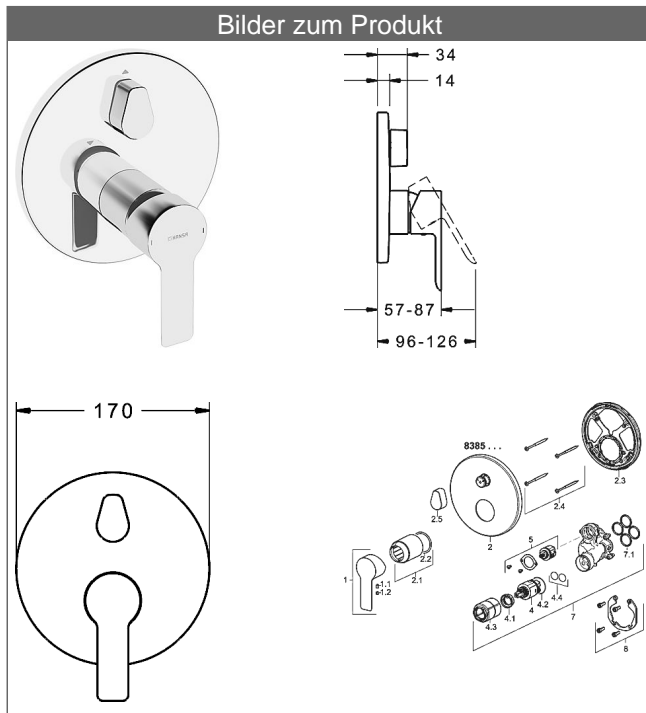

HANSALIGNA
Fertigmontageset mit Funktionseinheit
Einhand-Wannen-Batterie
passend zu HANSABLUEBOX Einbaukörper
schraubenlose Rosette
Funktionseinheit mit BLUESWITCH Umstellung

Beschreibung

HANSALIGNA
 Fertigmontageset mit Funktionseinheit
 Einhand-Wannen-Batterie
 passend zu HANSABLUEBOX Einbaukörper
 schraubenlose Rosette
 Funktionseinheit mit BLUESWITCH Umstellung

PA-IX 28816/ICC

Durchflussmenge: 21/21 l/min (Auslauf/Brause), gemessen bei 3 bar Fließdruck

- Bestehend aus:
- Befestigung der Funktionseinheit mit 4 Schrauben
- Schalldämpfer
- Dekorset bestehend aus:
- Bedienungshebel (Metall)
- Hülse und Wandrosette
- Rosette rund, Ø 170 mm
- BLUECLICK Rosettenträger zur einfachen Montage
- BLUESWITCH manuelle, keramische Umstellung Wanne/Brause
- (-) für druckunabhängige Funktion
- BLUETUNE Ausrichtung der Rosette nach Einbau von $\pm 3,5^\circ$ möglich

HANSA Steuerpatrone classic 3.5

Produktnummer: 59913075

Anzahl in Stückliste: 1

(-) Keramikscheiben mit integrierten Fettdepots

(-) einstellbare Heißwassersperre

(-) einstellbare Wassermengenbegrenzung bis ca. 6 l/min

Variante	Art.-Nr.
verchromt	83859503

passend zu Einbaukörper 8000 / 8001

Produktbild

Produktzeichnung

Produktzeichnung

Produktzeichnung

DVGW: Prüfzeichen DW-6506CS0196

Zugehörige Produkte