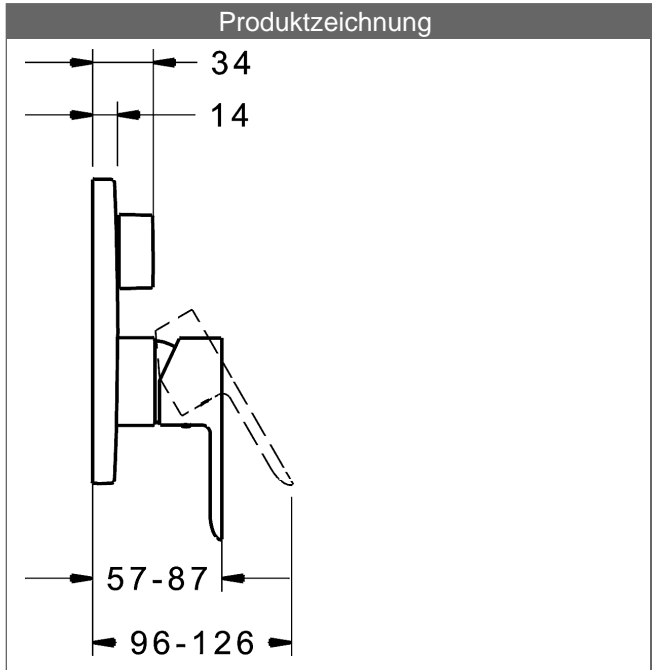

PA-IX 28816/ICC

Durchflussmenge: 21/21 l/min (Auslauf/Brause), gemessen bei 3 bar Fließdruck

- Bestehend aus:
- Befestigung der Funktionseinheit mit 4 Schrauben
- Schalldämpfer
- Dekorset bestehend aus:
- Bedienungshebel (Metall)
- Hülse und Wandrosette
- Rosette rund, Ø 170 mm
- BLUECLICK Rosettenträger zur einfachen Montage
- BLUESWITCH manuelle, keramische Umstellung Wanne/Brause
- (-) für druckunabhängige Funktion
- BLUETUNE Ausrichtung der Rosette nach Einbau von $\pm 3,5^\circ$ möglich

HANSA Steuerpatrone classic 3.5

Produktnummer: 59913075

Anzahl in Stückliste: 1

(-) Keramikscheiben mit integrierten Fettdepots

(-) einstellbare Heißwassersperre

(-) einstellbare Wassermengenbegrenzung bis ca. 6 l/min

Variante	Art.-Nr.
verchromt	83859503

passend zu Einbaukörper 8000 / 8001

Produktbild

Produktzeichnung

Produktzeichnung

Produktzeichnung

DVGW: Prüfzeichen DW-6506CS0196

Zugehörige Produkte

Produktbild:	Beschreibung:	Artikelnummer:
	<p>HANSABUEBOX Grundeinheit Unterputz-Einbaukörper</p> <p>ohne Vorabspernung</p>	<p>80000000</p>
	<p>HANSABUEBOX Grundeinheit Unterputz-Einbaukörper</p> <p>mit Vorabspernung</p>	<p>80010000</p>