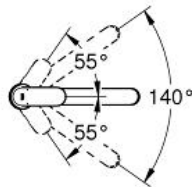

EUROSMART COSMOPOLITAN Einhand-Spültischbatterie, DN 15

Artikel 30193000

Pure Freude
an Wasser

GROHE

Produktbeschreibung:
EUROSMART COSMOPOLITAN
Einhand-Spültischbatterie, DN 15

Spezifikation:
mittelhoher Auslauf
Einlochmontage
GROHE StarLight Oberfläche
GROHE SilkMove 35 mm Keramikkartusche
Auslauf mit Mousseur
variabel einstellbare Mengenbegrenzung
schwenkbarer Rohrauslauf
Schwenkbereich 140°
flexible Anschlussschläuche
Schnell-Montage-System