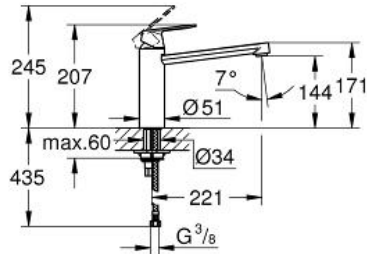

EUROSMART COSMOPOLITAN Einhand-Spültischbatterie, DN 15

Artikel 30193000

Pure Freude
an Wasser

GROHE

Produktbeschreibung:
EUROSMART COSMOPOLITAN
Einhand-Spültischbatterie, DN 15

Spezifikation:
mittelhoher Auslauf
Einlochmontage
GROHE StarLight Oberfläche
GROHE SilkMove 35 mm Keramikkartusche
Auslauf mit Mousseur
variabel einstellbare Mengenbegrenzung
schwenkbarer Rohrauslauf
Schwenkbereich 140°
flexible Anschlussschläuche
Schnell-Montage-System

Farbe:
 30193000 chrom