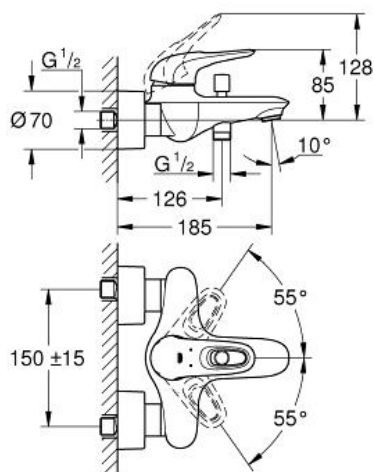

EUROSTYLE
Einhand-Wannenbatterie, DN 15
Artikel 33591003

Pure Freude
an Wasser

GROHE

Produktbeschreibung:
EUROSTYLE
Einhand-Wannenbatterie, DN 15

Spezifikation:
Wandmontage
offener Metall-Hebelgriff
GROHE SilkMove 35 mm Keramikkartusche
mit Temperaturbegrenzer
GROHE StarLight Oberfläche
variabel einstellbare Mengenbegrenzung
automatische Umstellung: Wanne/Brause
Auslauf mit Mousseur
Brauseabgang 1/2" mit integriertem Rückflussverhinderer
verdeckte S-Anschlüsse
Eigensicher gegen Rückfließen

Farbe:
□ 33591003 chrom